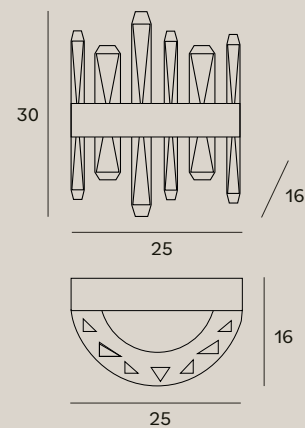

W0287

12W LED, 720 LM, 3200K

wykończenie: złote | finish: gold

materiał: metal, szkło | material: metal, glass

LED