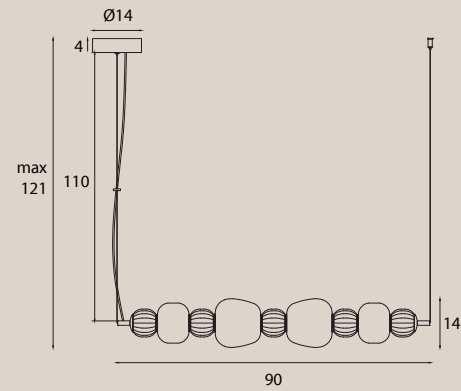

P0631

35W LED, 2310 LM, 3000K

wykończenie: czarne, jasne i ciemne szare, brązowe
finish: black, light and dark grey, brown

materiał: metal, szkło | material: metal, glass

LED