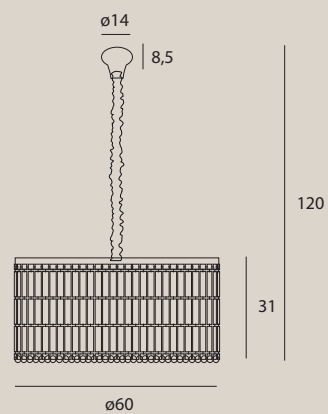

P0267

18 x E14 max 40W

wykończenie: chrom | finish: chrome

materiał: metal, szkło | material: metal, glass