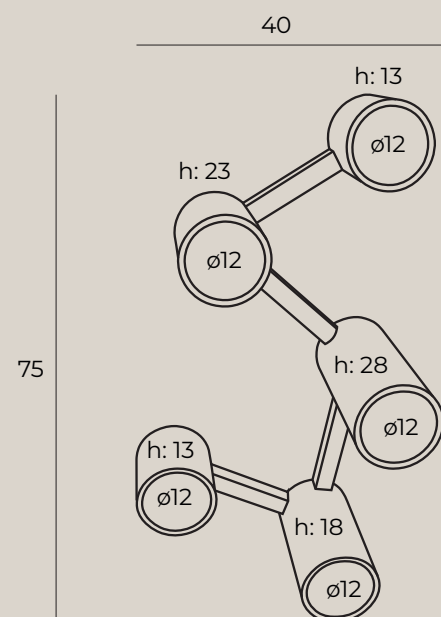

C0230

5 x GU10 max 7W

wykończenie: białe | finish: white

materiał: metal | material: metal