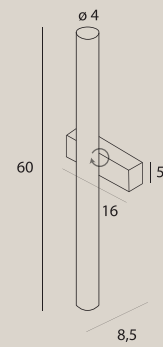

12W LED, 264 LM, 3000K

wykończenie: złote | finish: gold

materiał: metal | material: metal

LED

SPIRIT

THORA

W0420D

12W LED, 810 LM, 3000K