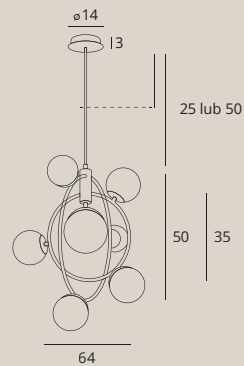

materiał: metal, kabel w oplocie | material: metal, braided cable

CONCEPT

COSMOS

P0378

7 x G9 max 40W

wykończenie: złote | finish: gold

materiał: metal, szkło | material: metal, glass

92-117	5x	ø12
	1x	ø15
	1x	ø18