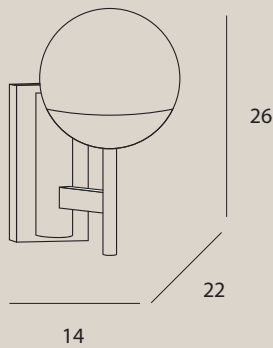

W0255

1 x E14 max 40W

wykończenie: czarne | finish: black

materiał: metal, błyszczące szkło mleczne | material: metal, shiny opal glass