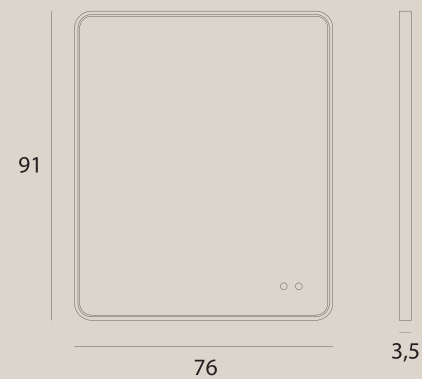

materiał: tworzywo sztuczne | material: plastic

LED

LUMOS

MIRROR

W0384  IP44

29W LED, 3000K-5000K, 2070lm + 24W anti-fog function

wykończenie czarne szczotkowane | finish: brushed black

materiał: metal, szkło | material: metal, glass