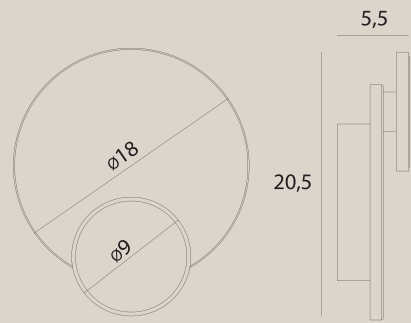

TRAVERTINO

W0394

10W LED, 405 LM, 3000K

wykończenie: czarne | finish: black

materiał: stal, trawertyn | material: iron, travertine

LED