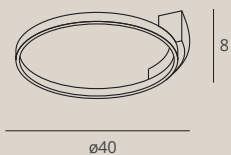

C0199

25W, 752LM, 3000K

wykończenie: czarne | finish: black

materiał: aluminium, silikon | material: aluminium, silicone

LED