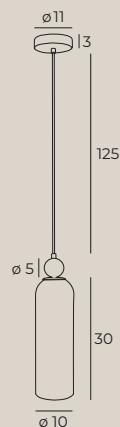

P0510

1 x E27 max 40W

wykończenie: miedziany | finish: brass

materiał: metal, szkło | material: metal, glass