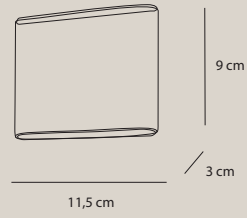

ZONE

W0200 IP44

2 x 3W LED, 3000K, 470LM

wykończenie: białe | finish: white

materiał: metal, akryl | material: metal, acrylic

LED