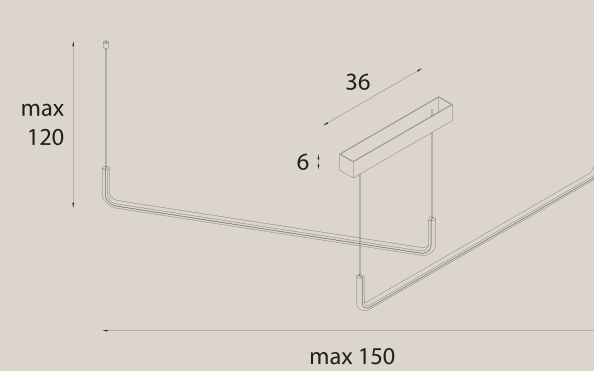

P0645

30W LED, 2400 LM, 3000K

wykończenie: czarne | finish: black

materiał: metal | material: metal

LED