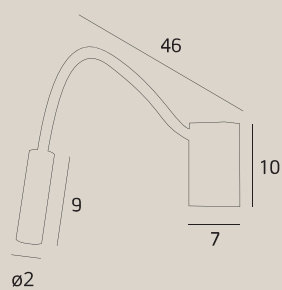

W0046

3W LED, 190 LM, 3000K

wykończenie: czarne | finish: black

materiał: metal, akryl, silikon | material: metal, acrylic, silicone