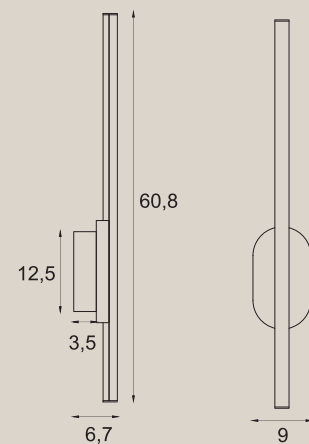

materiał: metal, trawertyn | material: metal, travertine

LED

AMOR

LOVE

P0647

37W LED, 1062LM, 3000K

wykończenie: chrom | finish: chrome

materiał: metal, akryl | material: metal, acrylic