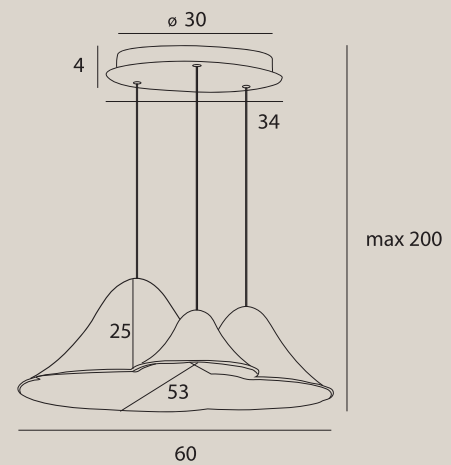

BELLMOND

P0565

21W LED, 1058 LM, 3000K

wykończenie: czarne, szare | finish: black, grey

materiał: filc | material: felt

LED

BELLMOND