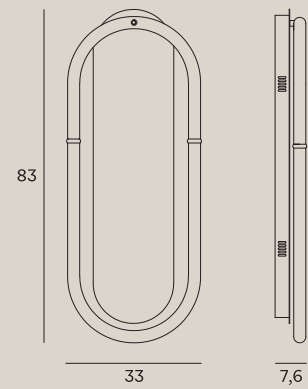

W0290D

15W LED, 1050 LM, 3000K

wykończenie: złote | finish: gold

materiał: stal nierdzewna, szkło akrylowe, silikon
material: stainless steel, acrylic glass, silicon