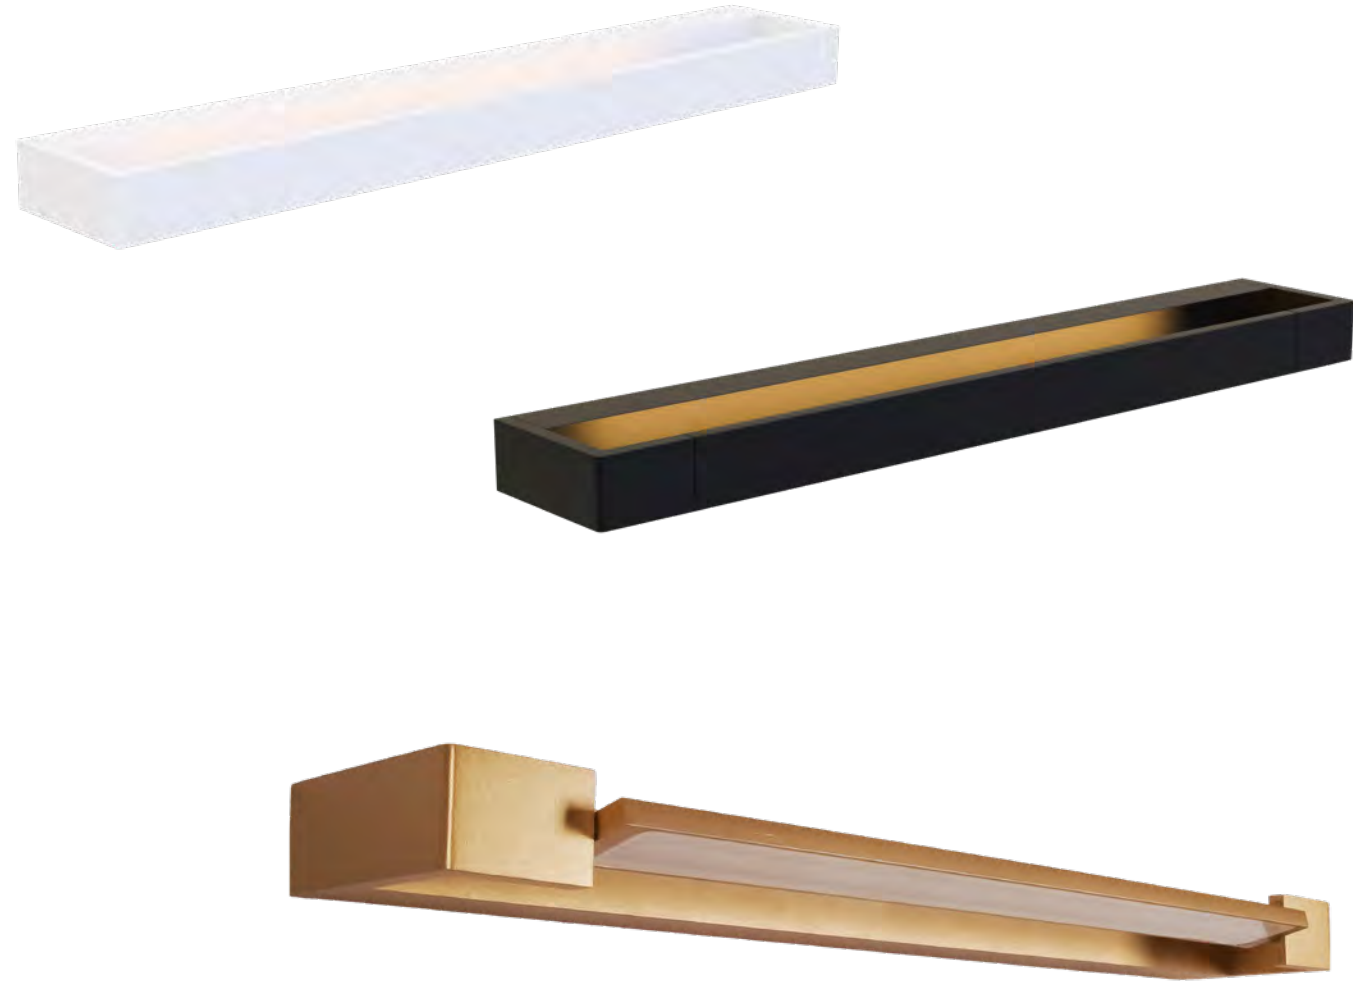

W0308 IP44

18W LED, 1700LM, 3000K

wykończenie: białe | finish: white

materiał: aluminium, akryl
material: aluminium, acrylic

LED