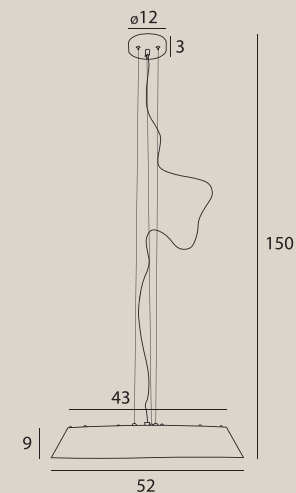

P0551

40W LED, 2150 LM, 3000K

wykończenie: drewno orzechowe | finish: dark walnut wood

materiał: metal, drewno | material: metal, wood

LED