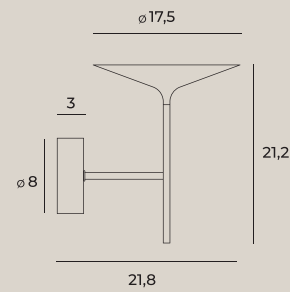

W0303

6W LED, 540LM, 3000K

wykończenie: czarne | finish: black

materiał: aluminium, akryl | material: aluminium, acrylic

LED

W0304

wykończenie: złote | finish: gold

378