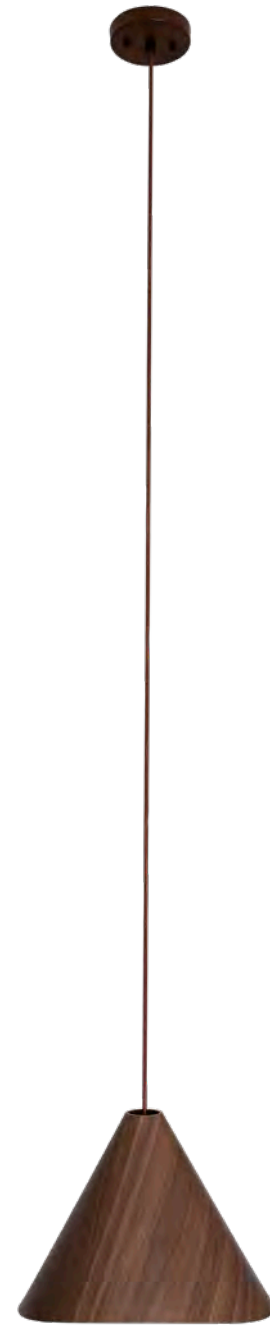

SAKURA

P0548

1 x E27 max 60W

wykończenie: drewno orzechowe | finish: dark walnut wood

materiał: metal, drewno | material: metal, wood

136

SAKURA

137