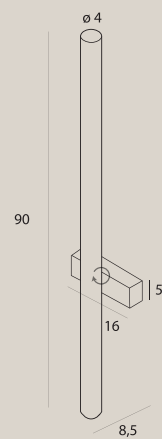

wykończenie: czarne | finish: black

materiał: metal | material: metal

LED

IP44

THORA

W0421D

18W LED, 1200 LM, 3000K

wykończenie: czarne | finish: black