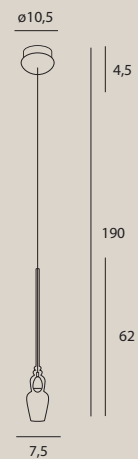

P0245

3W LED, 285 LM, 3000K

wykończenie: chrom | finish: chrome

materiał: metal, szkło | material: metal, glass

LED