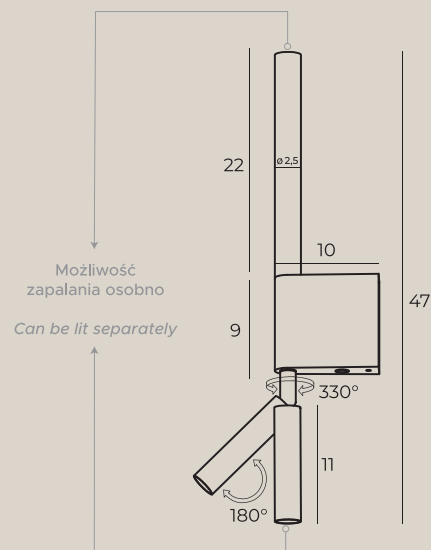

W0341

wykończenie: złoto szczotkowane | finish: brushed gold