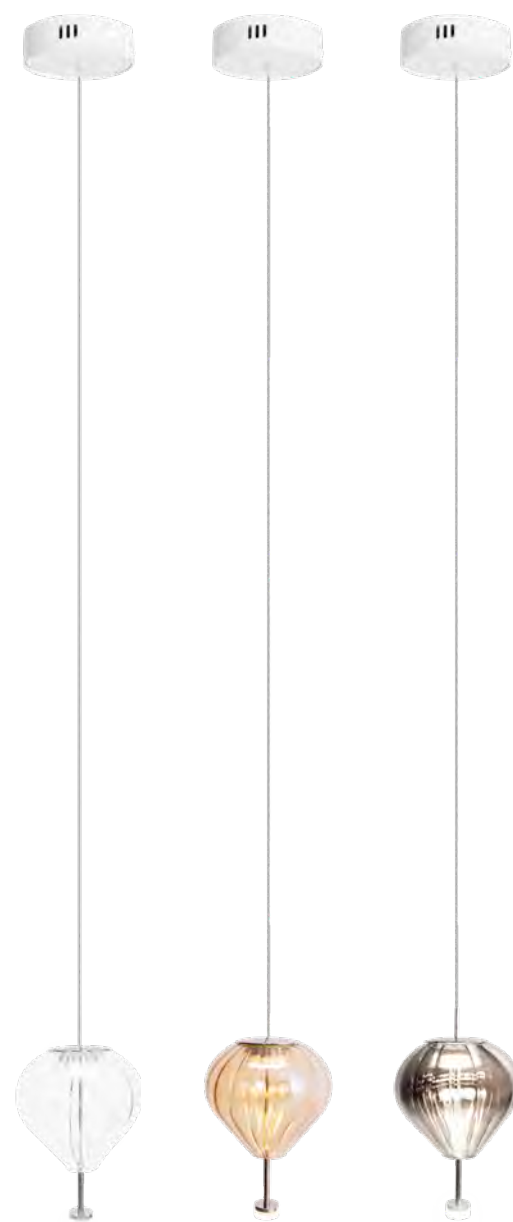

P0527

2 x 3W LED, 480LM, 3000K

wykończenie: białe | finish: white

materiał: metal, szkło | material: metal, transparent glass

P0575

wykończenie: białe | finish: white

P0576

wykończenie: białe | finish: white