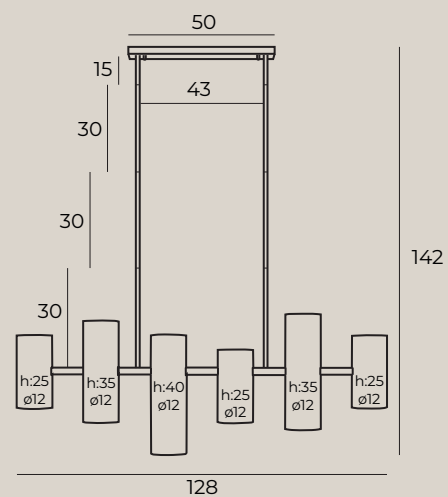

P0504

6 x GU10 max 7W

wykończenie: białe | finish: white

materiał: metal | material: metal