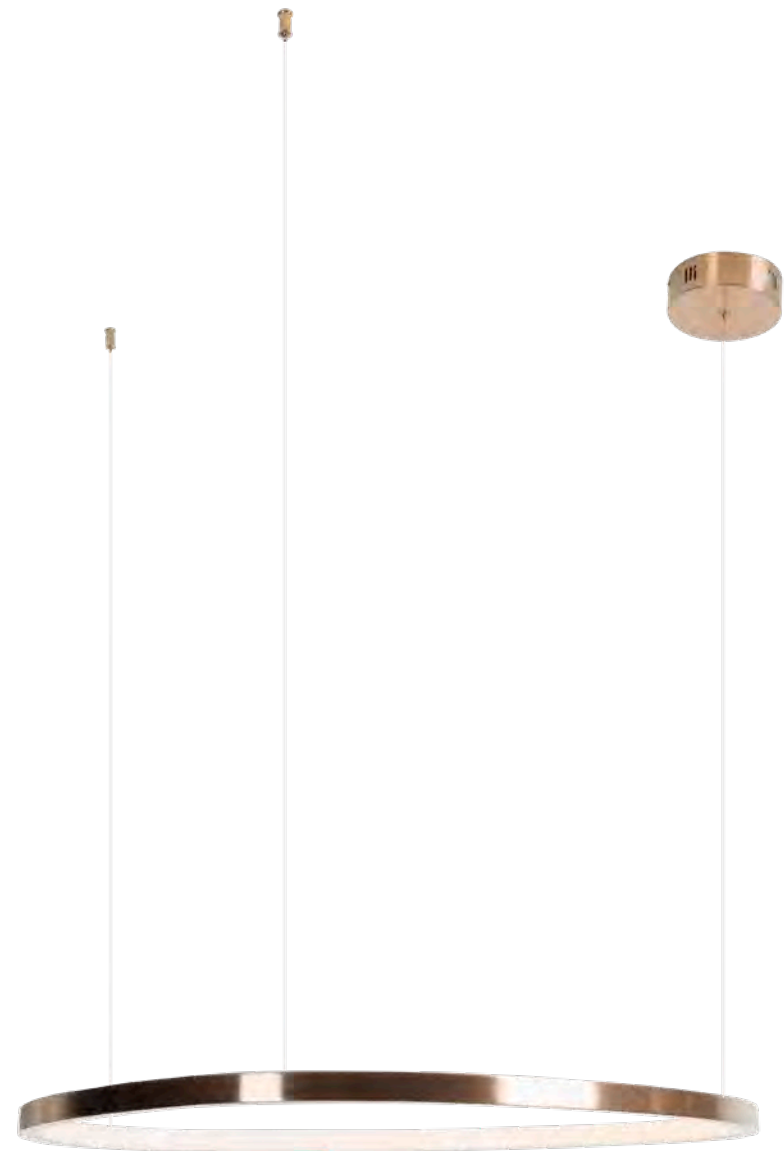

CAYENNE

CAYENNE

CAYENNE

P0605D

27W LED, 1420LM, 3000K

wykończenie: miedź szczotkowana | finish: brushed rose gold

materiał: metal | material: metal

CAYENNE