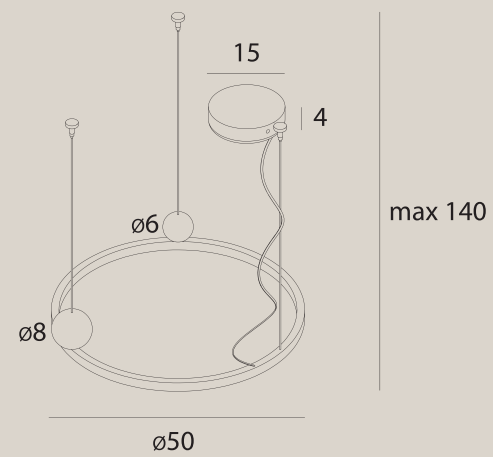

SOLARIS

SOLARIS

P0613

35W LED, 760LM, 3000K

wykończenie: czarne | finish: black

materiał: stal, kamień naturalny | finish: steel, natural stone

LED

MARBLES