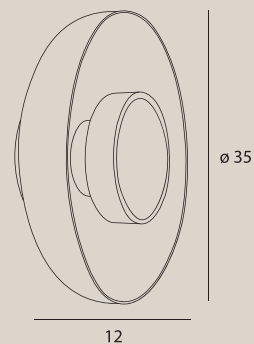

P0598

25W LED, 3000K, 1981LM

wykończenie: ciemne drewno | finish: dark wood

materiał: metal, drewno | material: metal, wood

LED

SIGNATURE

W0353

9W LED, 855 LM, 3000K