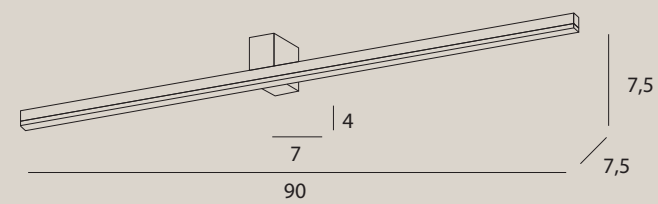

W0214 IP54

9W LED, 540LM, 3000K

wykończenie: białe | finish: white

materiał: metal, akryl | material: metal, acrylic

LED

370