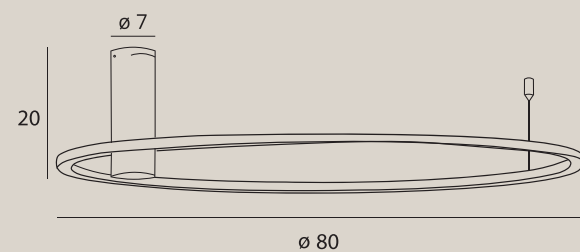

QUEEN

C0239D

15W LED, 990 LM, 3000K

wykończenie: złoto szczotkowane | finish: brushed gold

materiał: metal | material: metal

C0240D

20W LED, 1320 LM, 3000K

wykończenie: złoto szczotkowane | finish: brushed gold