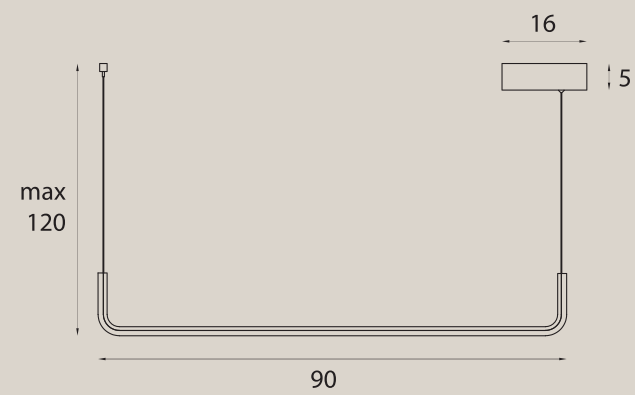

P0644

17W LED, 1368 LM, 3000K

wykończenie: czarne | finish: black

materiał: metal | material: metal

LED