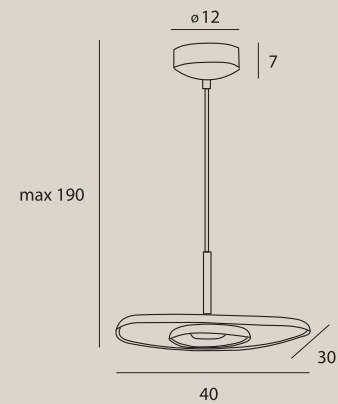

P0560

5W LED, 482LM, 3000K

wykończenie: czarne, szare | finish: black, grey

materiał: filc | material: felt

LED

248

249

DEUX