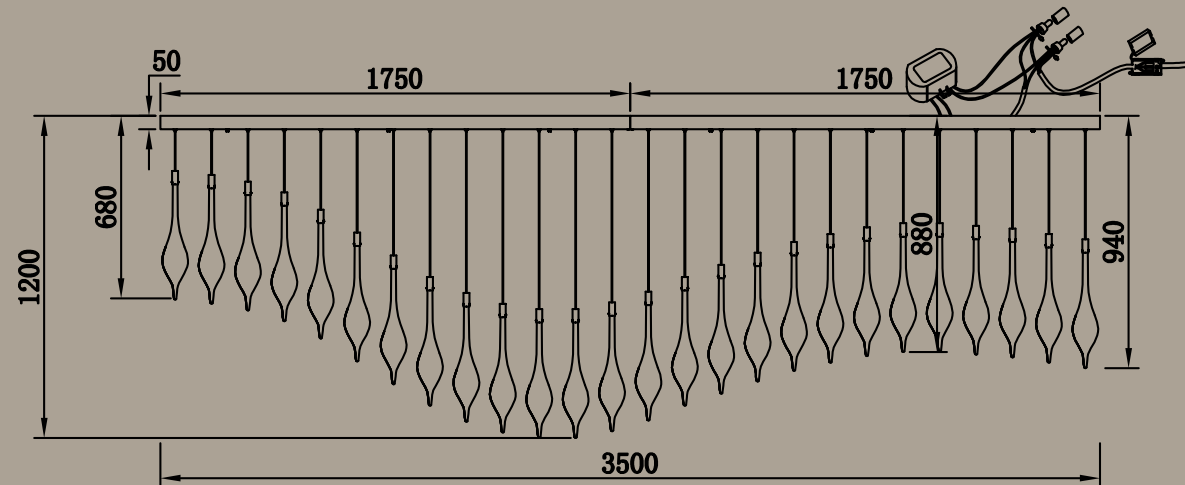

OD PROJEKTU *po realizację*

Front View

Vertical View

FRONT VEIW (1 FITTING)

Nasza oferta nie kończy się jednak na gotowych rozwiązaniach i ich **modyfikacjach**. Specjalizujemy się również w tworzeniu lamp na indywidualne zamówienie — *od pierwszego pomysłu aż po gotowy produkt*.