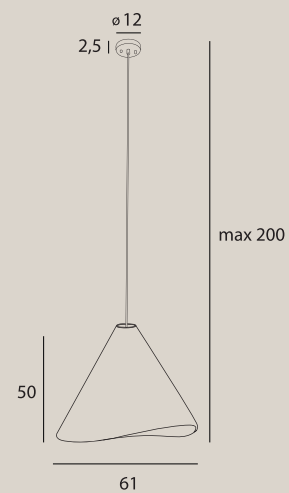

P0609

1 x E27 max 60W

wykończenie: drewno dębowe | finish: oak wood

materiał: metal, drewno | material: metal, wood

P0610

wykończenie: drewno orzechowe | finish: dark walnut wood