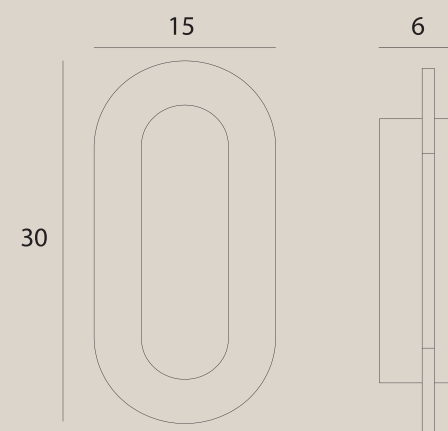

TRAVERTINO

TRAVERTINO

W0393

10W LED, 340 LM, 3000K

wykończenie: czarne | finish: black

materiał: stal, trawertyn | material: iron, travertine

LED

URUS