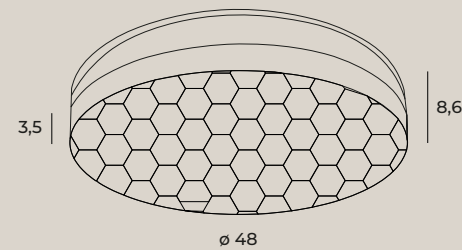

C0218

54W LED, 3000K, 4320LM

wykończenie: czarne | finish: black

materiał: aluminium, żelazo, akryl | material: aluminium, iron, acrylic

LED