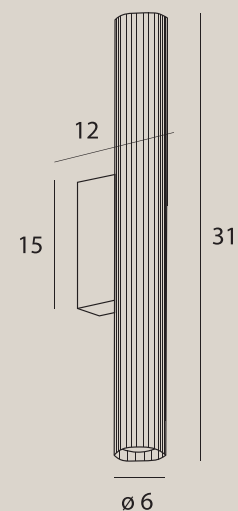

W0364 IP44

wykończenie: złote | finish: gold