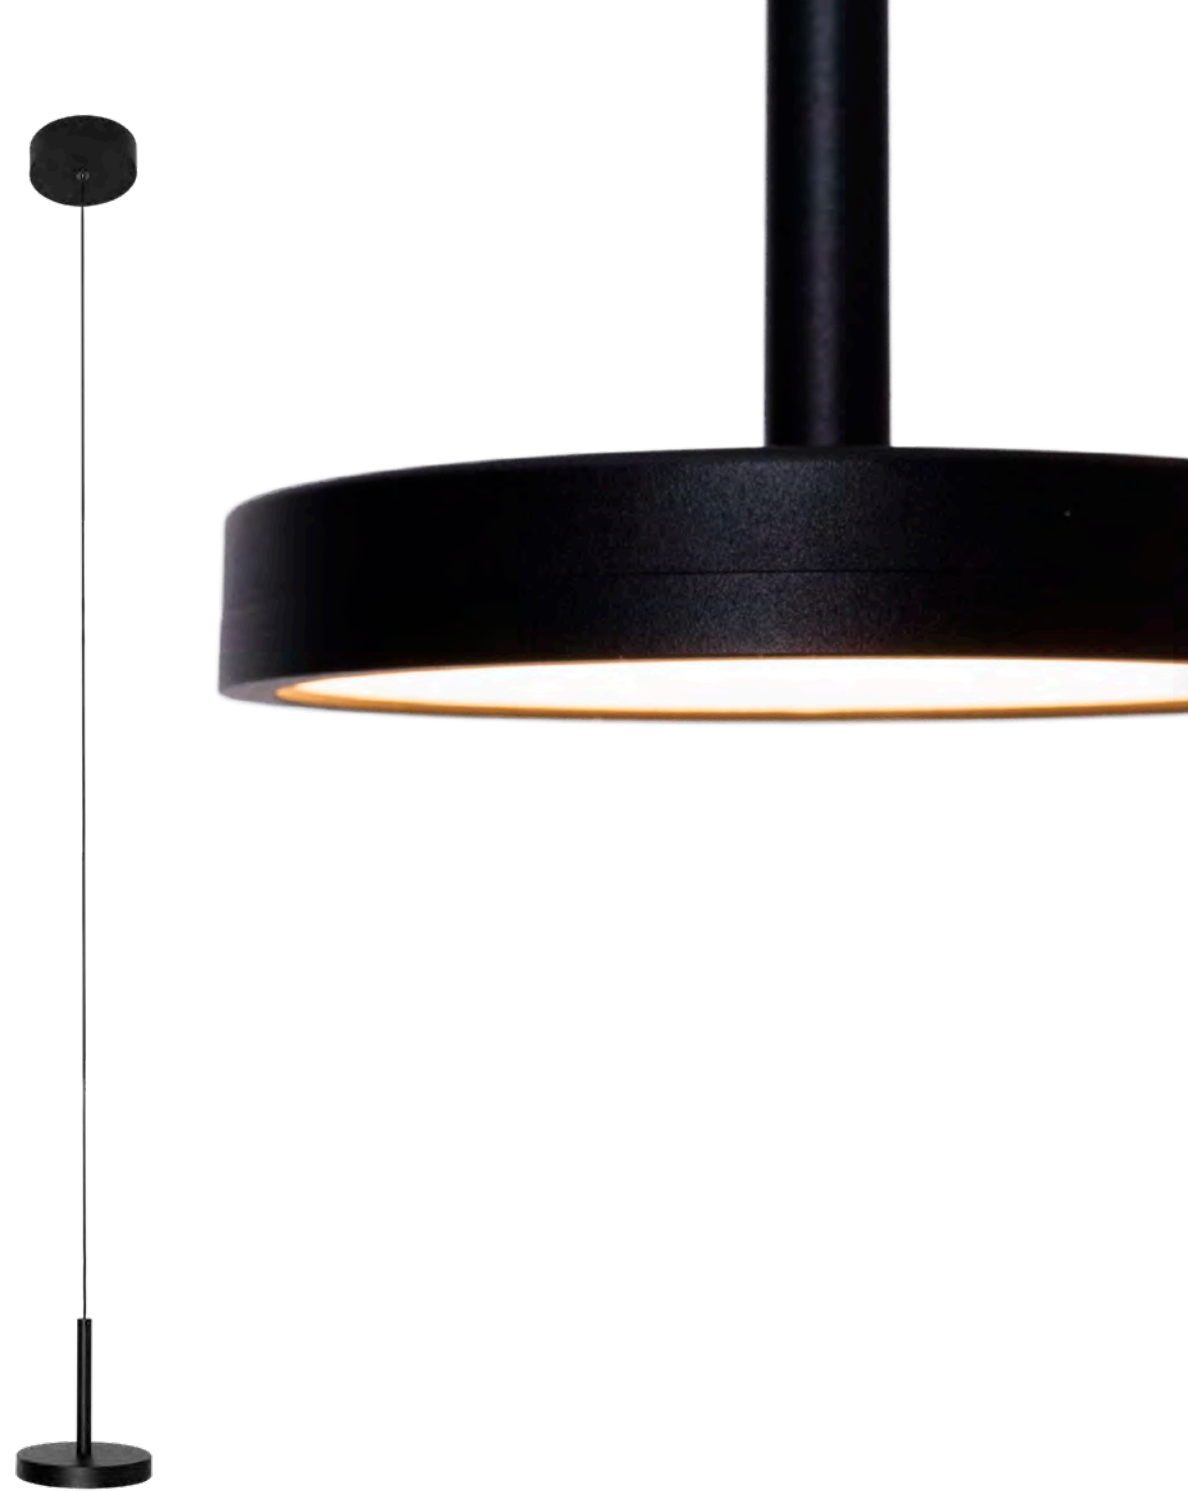

IBIZA

IBIZA

P0528

8W LED, 663LM, 3000K

wykończenie: czarne | finish: black

materiał: metal | material: metal

LED

W0350

6W LED, 335LM, 3000K

wykończenie: czarne | finish: black

materiał: metal | material: metal

LED