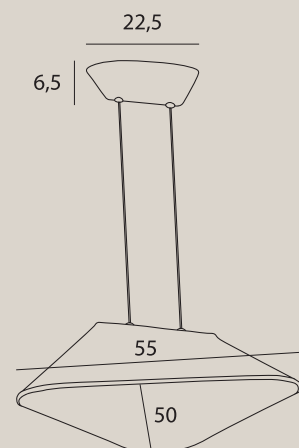

CARBON

P0567

8W LED, 420LM, 3000K

wykończenie: czarne, szare | finish: black, grey

materiał: filc | material: felt

LED

max 220

CARBON