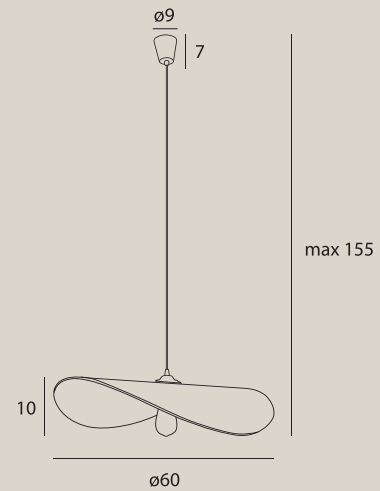

NAP

P0581

1 x E27 max 15W

wykończenie: białe | finish: white

materiał: słoma pszenna | material: wheat straw

NAP

POT

P0582