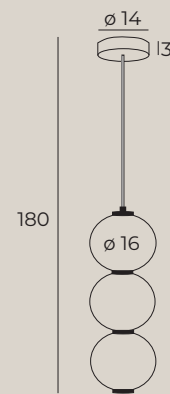

P0470

23W LED, 1840 LM, 3000K

wykończenie: czarne | finish: black

materiał: metal, szkło mleczne | material: metal, opal glass

LED