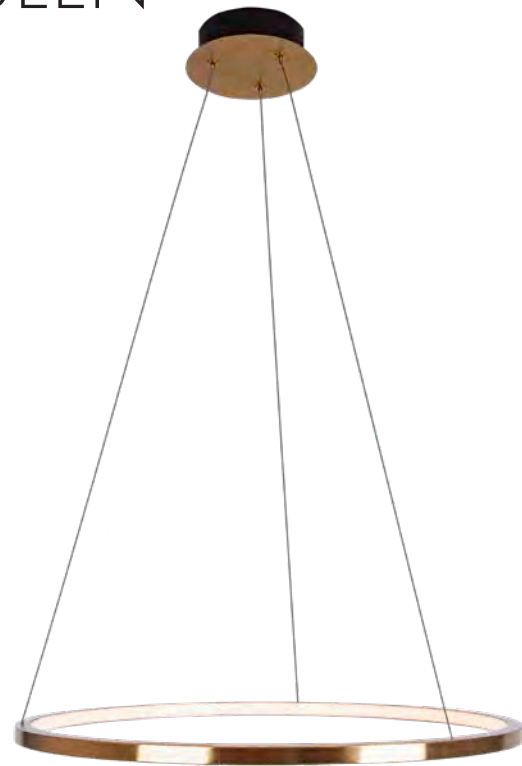

QUEEN

QUEEN

P0493

19W LED, 1254LM, 3000K

wykończenie: złoto szczotkowane | finish: brushed gold

materiał: stal nierdzewna, akryl
material: stainless steel, acrylic

P0494

23W LED, 1518LM, 3000K

wykończenie: złoto szczotkowane | finish: brushed gold

materiał: stal nierdzewna, akryl
material: stainless steel, acrylic