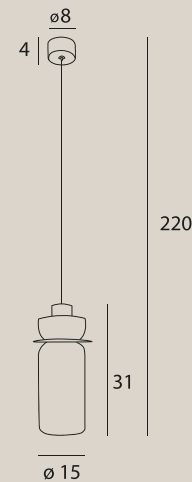

SIGNATURE

SIGNATURE

P0602

8W LED, 800 LM, 3000K

wykończenie: miedziany | finish: antique brass

materiał: metal, szkło | material: metal, glass

LED

150