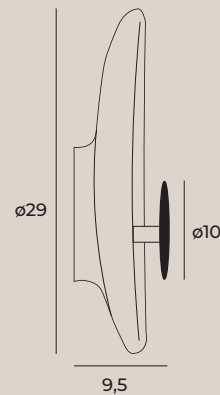

OLIVIA

OYAKA

W0325

5W LED, 300LM, 3000K

wykończenie: białe, czarne | finish: white, black

materiał: gips, aluminium, żywica | material: gypsum, aluminium, resin

LED

OYAKA