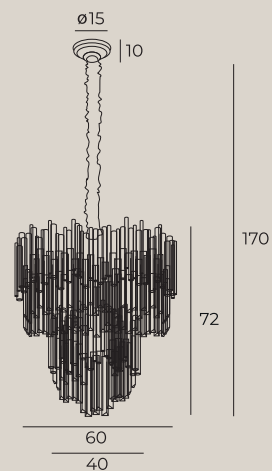

LED

VELVET

P0283

16 x E14 max 40W

wykończenie: złote | finish: gold

materiał: metal, szkło | material: metal, glass

P0284

12 x E14 max 40W