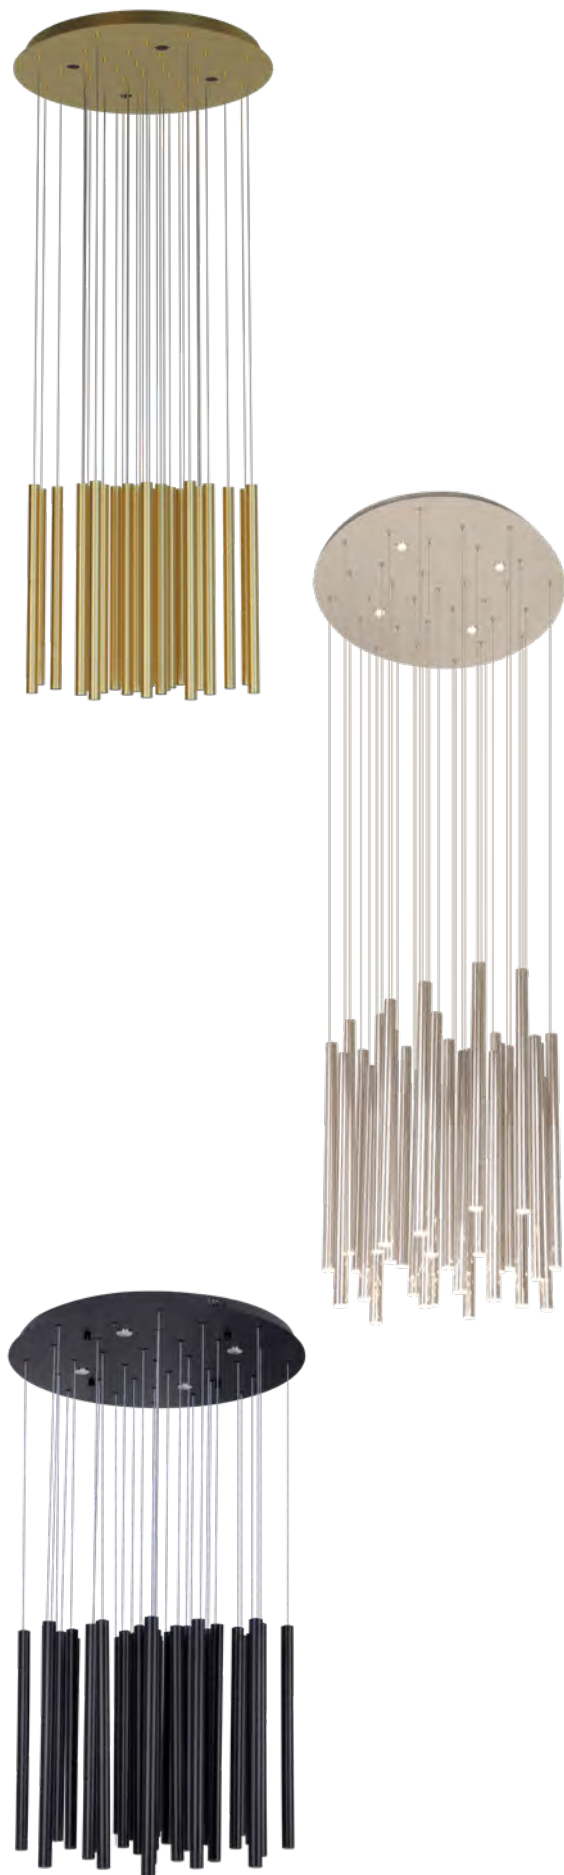

P0419D

wykończenie: czarne | finish: black

320