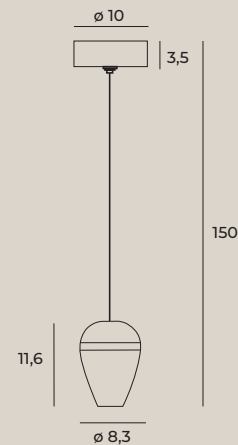

COMETSHINE

P0471

8W LED, 480LM, 3000K

wykończenie: czarne, złote | finish: black, gold

materiał: aluminium, akryl | material: aluminium, acrylic

LED