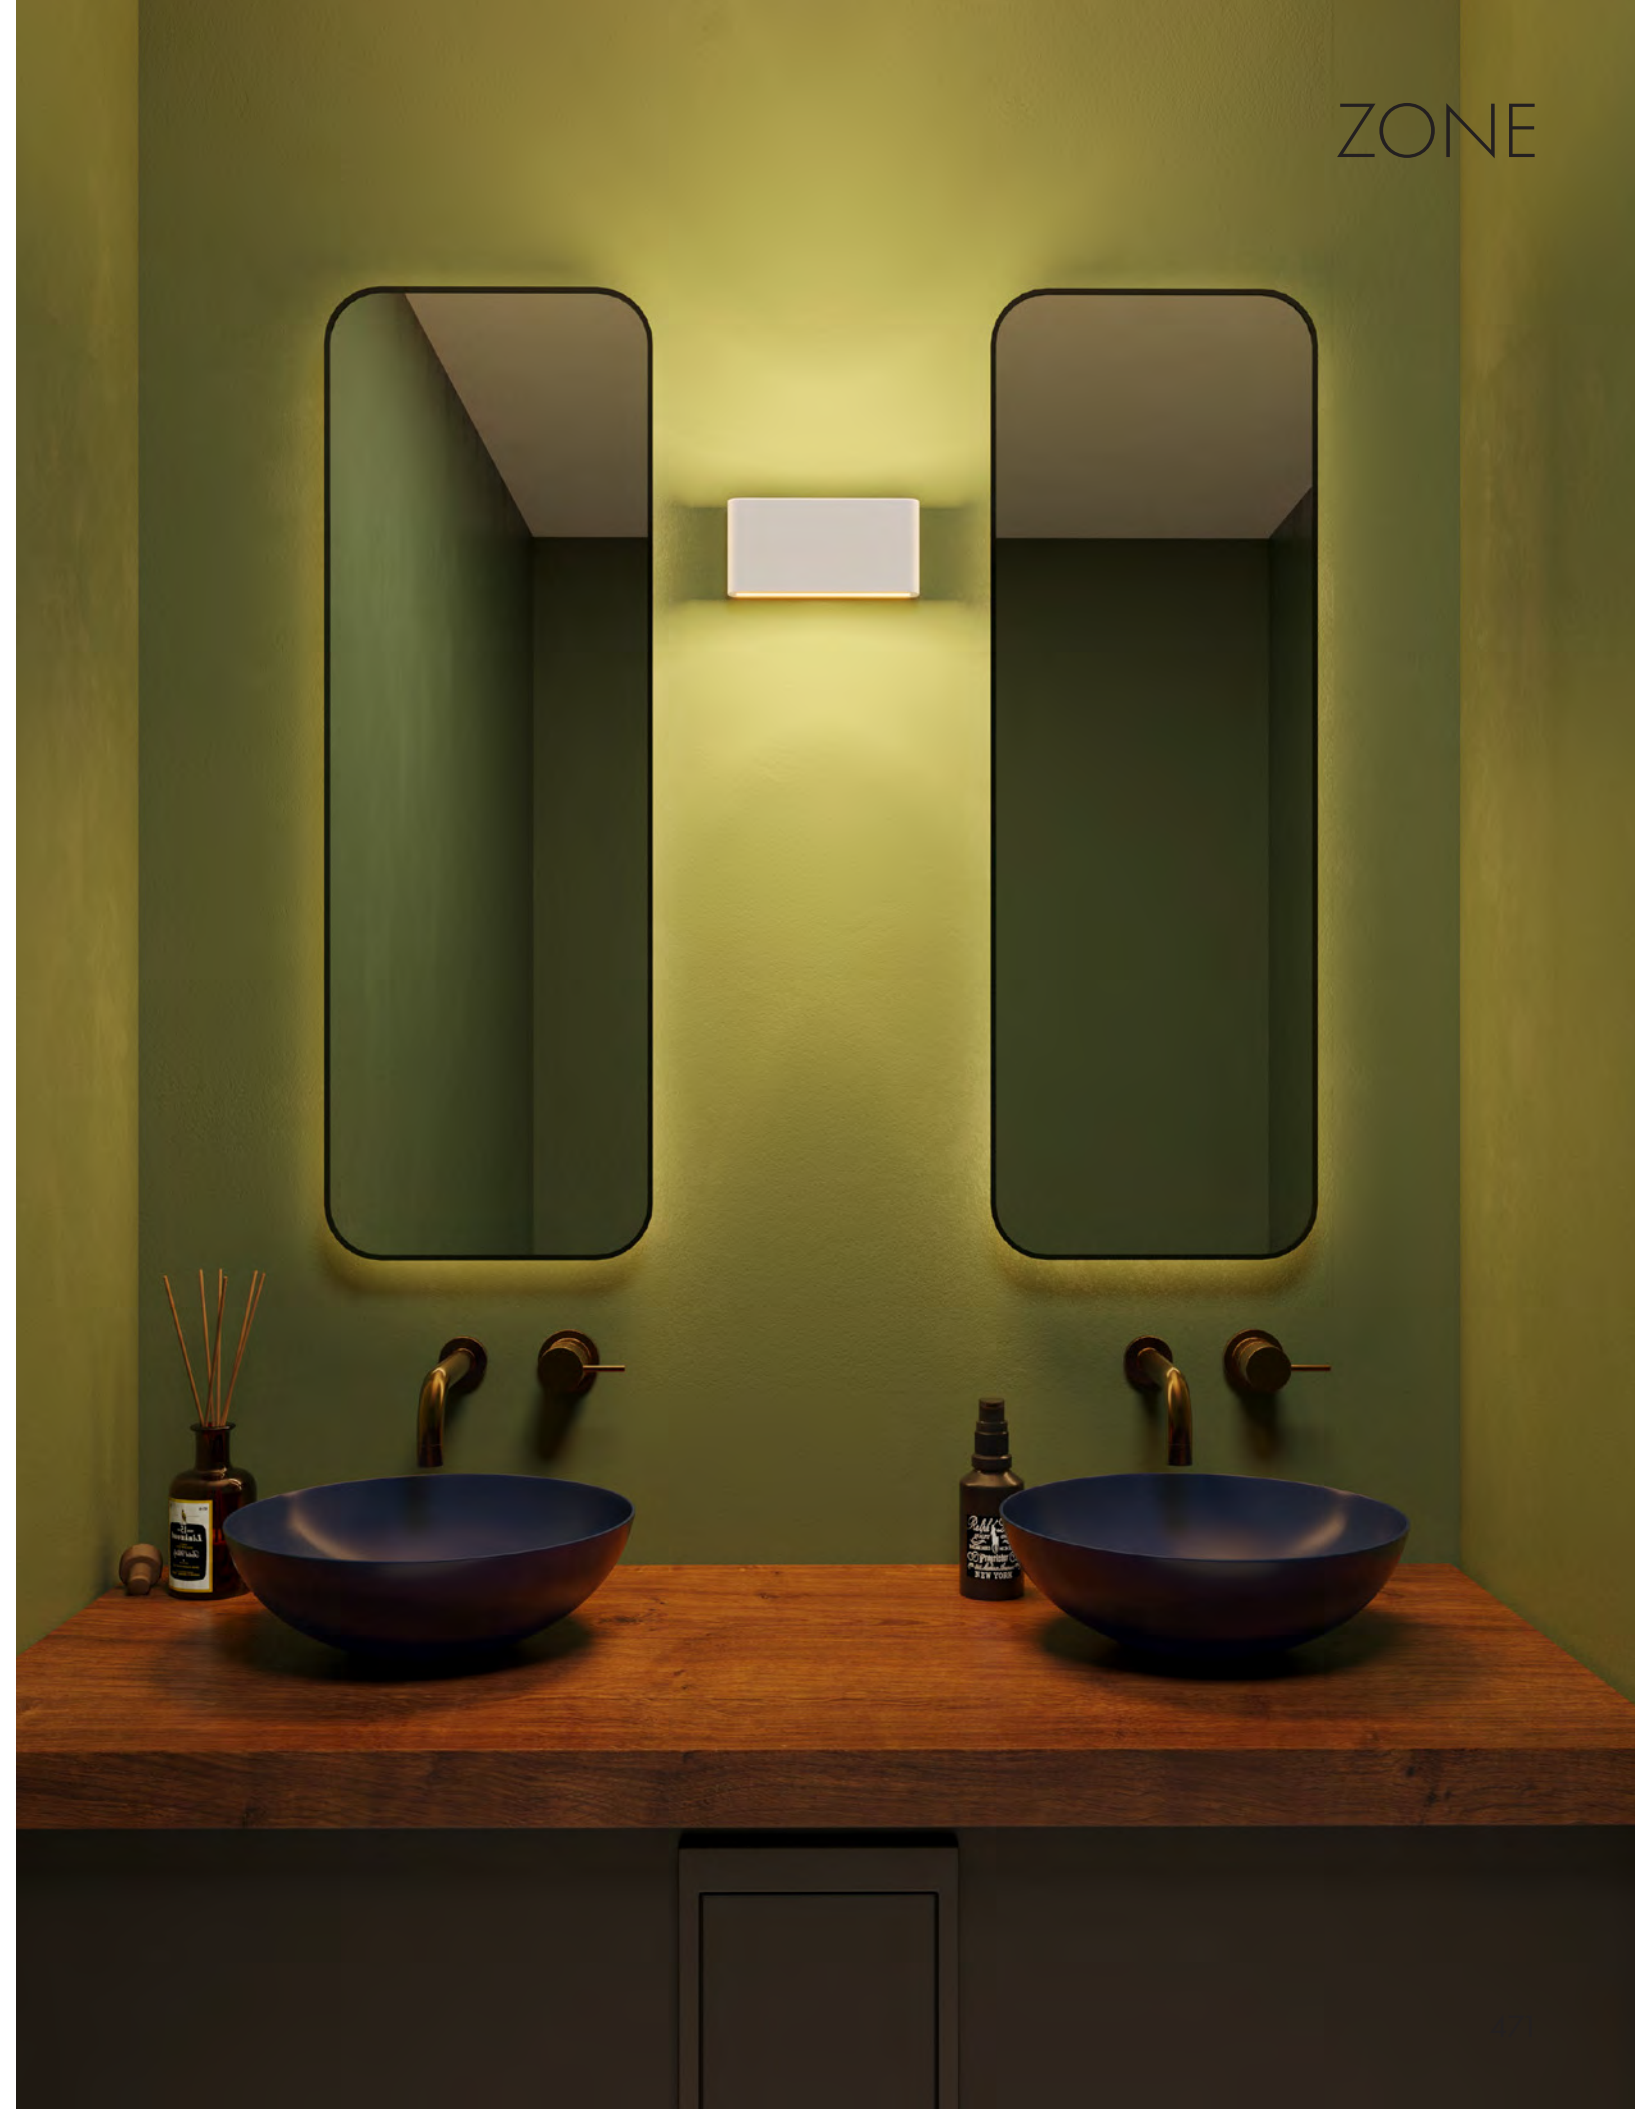

ZONE

W0200 IP44

2 x 3W LED, 3000K, 470LM

wykończenie: białe | finish: white

materiał: metal, akryl | material: metal, acrylic

LED

W0201 IP44

2 x 4W LED, 3000K, 626LM

wykończenie: białe | finish: white

materiał: metal, akryl | material: metal, acrylic

LED

ZONE