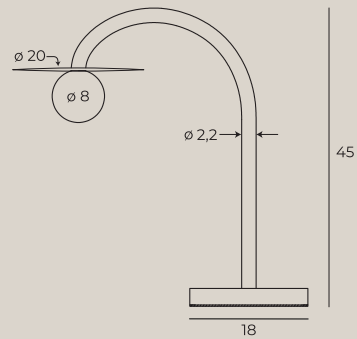

ENIGMA

T0053

1×2W LED, 176LM, 3000K

wykończenie: czarne | finish: black

materiał: metal, szkło | material: metal, glass

T0054

wykończenie: złoto szczotkowane | finish: brushed gold

T0059

wykończenie: zielone RAL6011 | finish: green RAL6011

T0060

wykończenie: czerwone RAL3016 | finish: red RAL3016