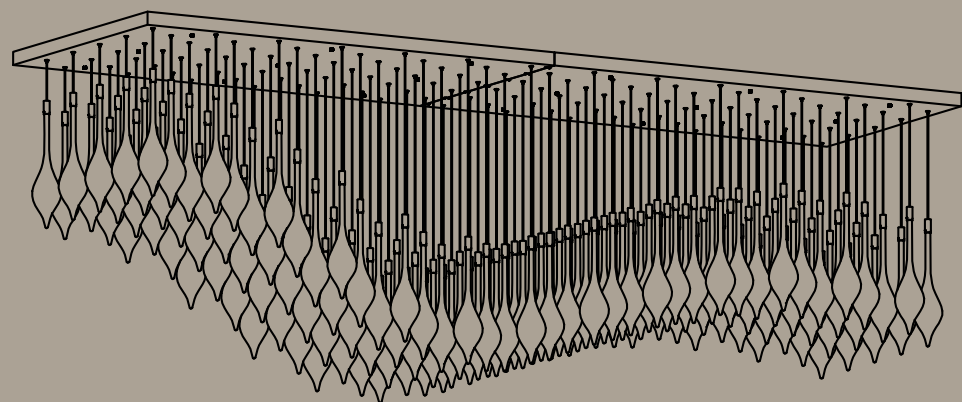

OFERTA REGULARNA *i modyfikacje*

W Maxlight oferujemy **szeroki wybór** modeli oświetlenia w naszej regularnej kolekcji. Lampy ze stałej oferty możemy również **dostosować** pod względem wymiaru, koloru czy wykończenia, aby idealnie pasowały do Twojej przestrzeni.

OD PROJEKTU *po realizację*

Front View

Vertical View

FRONT VEIW (1 FITTING)

Nasza oferta nie kończy się jednak na gotowych rozwiązaniach i ich **modyfikacjach**. Specjalizujemy się również w tworzeniu lamp na indywidualne zamówienie — *od pierwszego pomysłu aż po gotowy produkt*.