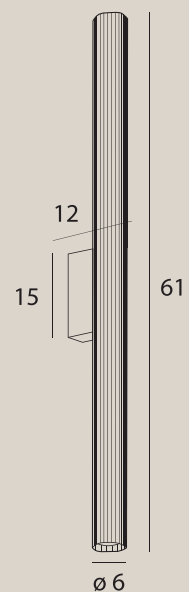

W0366 IP44

wykończenie: złote | finish: gold