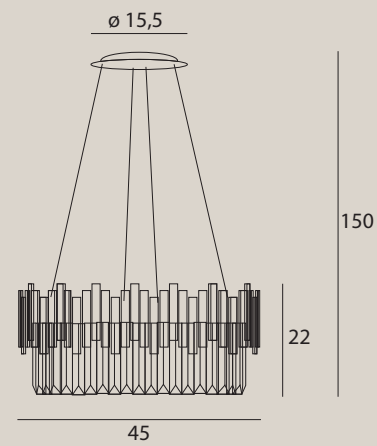

TREND

P0368

8 × E14 max 40W

wykończenie: złote | finish: gold

materiał: metal, szkło | material: metal, glass

452

TREND

453