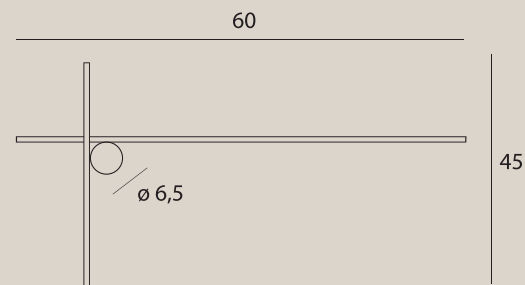

ARNE

W0369 IP44

10W LED, 650LM, 3000K

wykończenie: czarne | finish: black

materiał: aluminium, akryl | material: aluminium, acrylic

LED