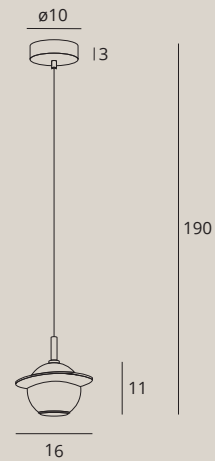

P0413

5W LED, 350LM, 3000K

wykończenie: białe, złote | finish: white, gold

materiał: marmur, metal, akryl | material: marble, metal, acrylic

LED

458