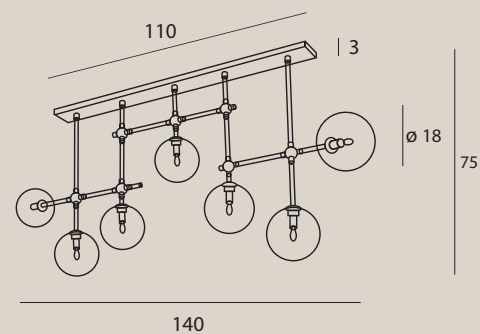

wykończenie: miedziany | finish: brass

materiał: metal, szkło | material: metal, glass

LOLLIPOP

P0295

7 x max 40W G9 230V

wykończenie: mosiądz | finish: brass

materiał: metal, szkło | material: metal, glass