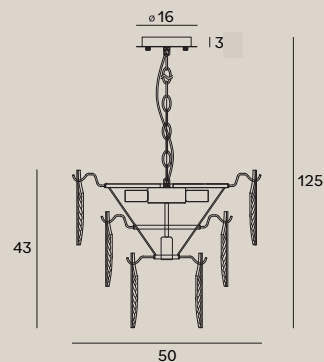

materiał: metal, szkło, tkanina | material: metal, glass, fabric

338

ARWENA

339

CAMPANILA

P0510

1 x E27 max 40W

wykończenie: miedziany | finish: brass