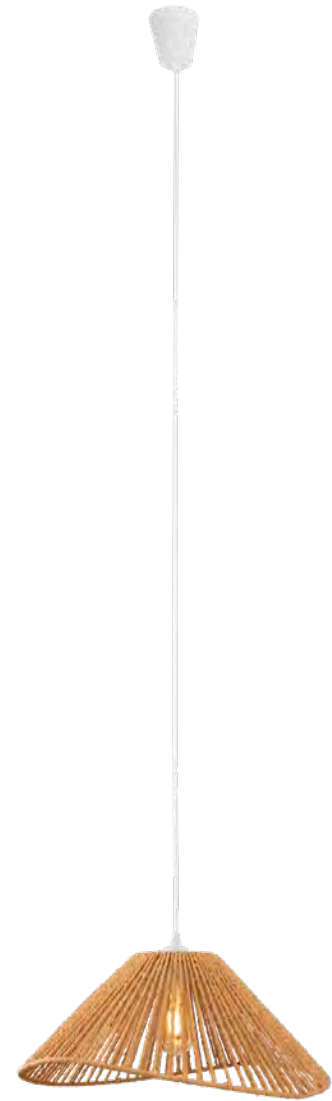

AMALFI I

P0579

1 x E27 max 15W

wykończenie: czarne | finish: black

materiał: pleciony papier | material: weaved paper

P0577

wykończenie: białe | finish: white

264

AMALFI I

265