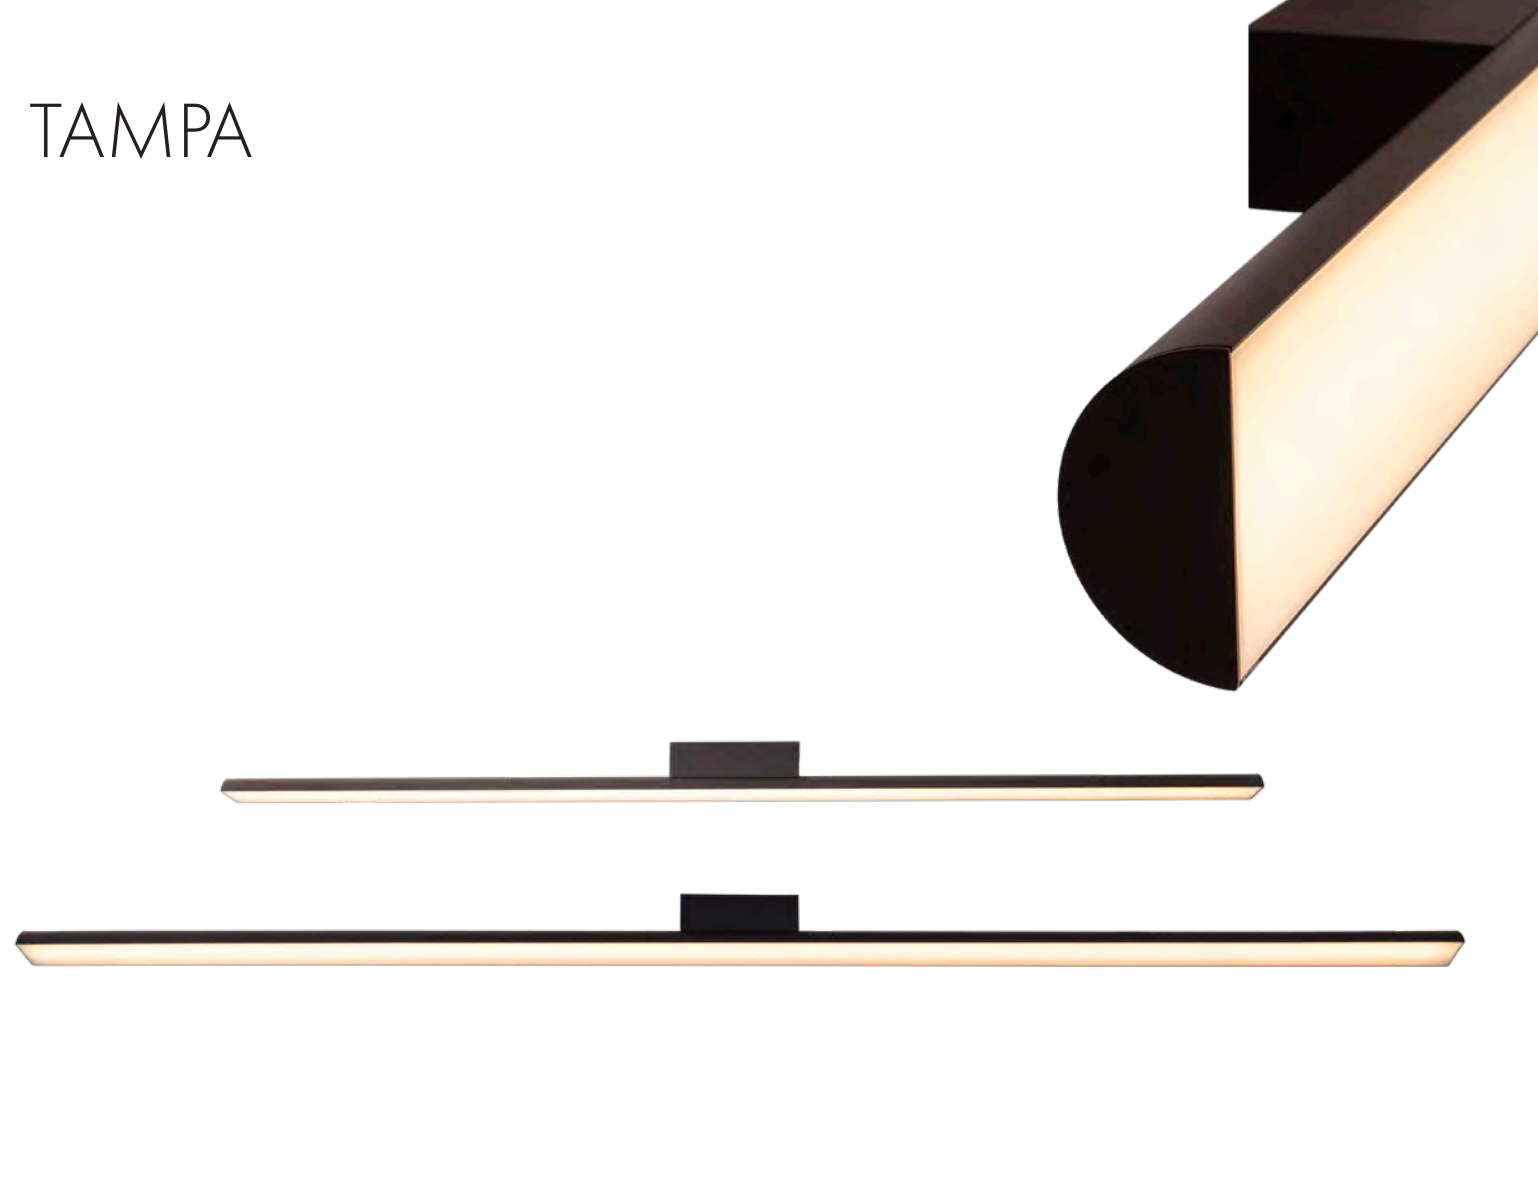

TAMPA

C0243 IP44

36W LED, 2160 LM, 3000K

wykończenie: czarne | finish: black

materiał: aluminium, PC | material: aluminium, PC

LED

TAMPA

C0244 IP44

54W LED, 3240 LM, 3000K

wykończenie: czarne | finish: black

materiał: aluminium, PC | material: aluminium, PC

LED