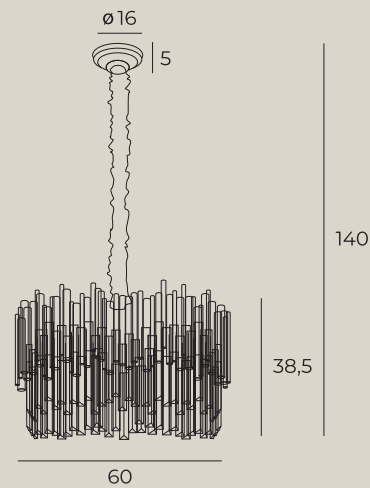

P0284

12 x E14 max 40W

wykończenie: złote | finish: gold

materiał: metal, szkło | material: metal, glass