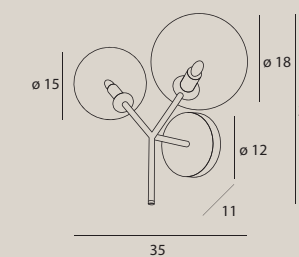

W0254

2 x max 40W G9 230V

wykończenie: mosiądz | finish: brass

materiał: metal, szkło | material: metal, glass