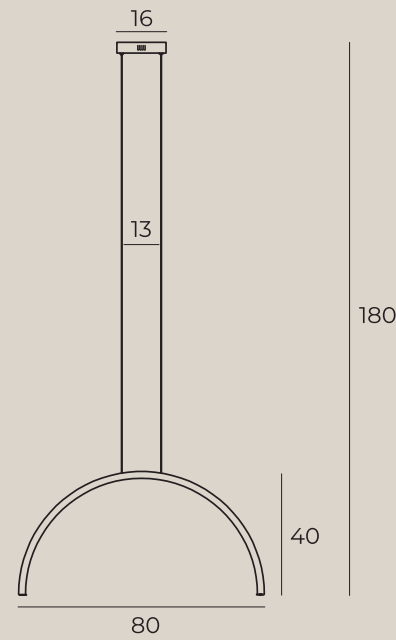

TRIO ARC

P0519

21W LED, 1680 LM, 3000K

wykończenie: czarne | finish: black

materiał: metal | material: metal

P0520

wykończenie: czarny chrom | finish: polished black

P0521

wykończenie: złoto szczotkowane | finish: brushed gold

TRIO ARC