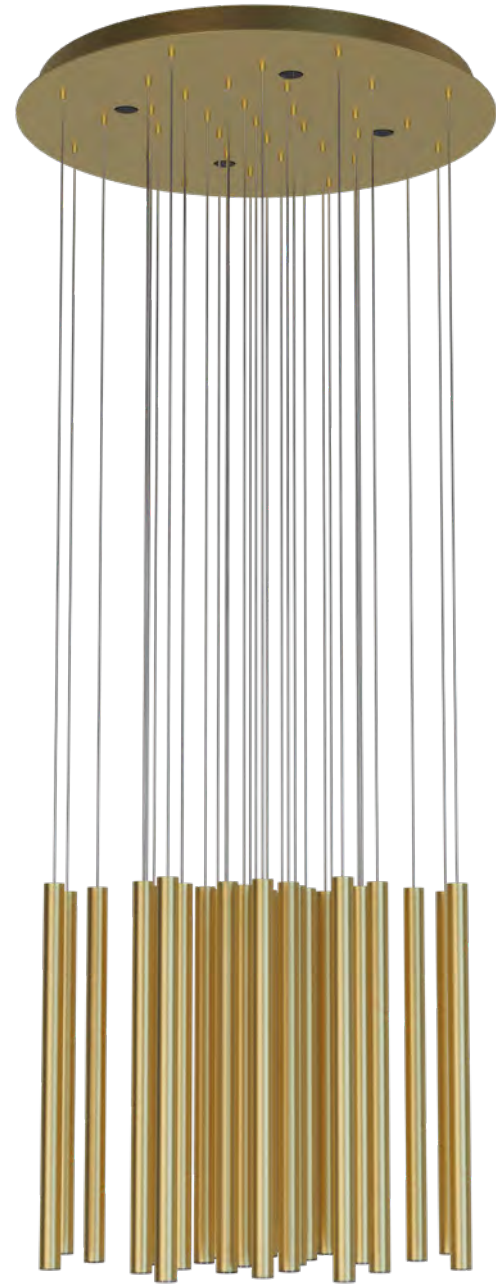

P0494

23W LED, 1518LM, 3000K

wykończenie: złoto szczotkowane | finish: brushed gold

materiał: stal nierdzewna, akryl
material: stainless steel, acrylic

ORGANIC

P0476D

33 x 1W + 4 x 3W LED, 2200LM, 000K

wykończenie: złote szczotkowane | finish: brushed gold