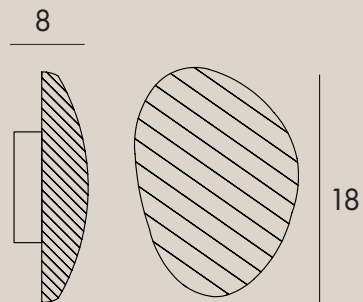

W0397

5W LED, 450LM, 3000K

wykończenie: złote szczotkowane | finish: brushed gold

materiał: alabaster | material: alabaster

LED