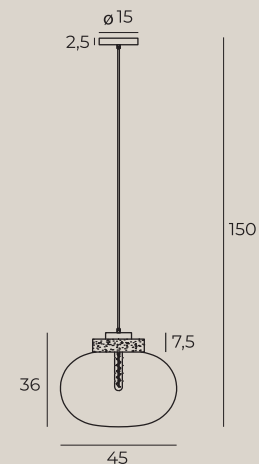

MOONSTONE

P0515

1 x E27 max 7W

wykończenie: szkło dymione, czarny marmur
finish: smoke plating glass, black marble

materiał: metal, szkło | material: metal, glass

P0516

wykończenie: szkło bursztynowe, czarny marmur
finish: amber plating glass, black marble

P0517

wykończenie: szkło dymione, biały marmur
finish: smoke plating glass, white marble

P0518

wykończenie: szkło bursztynowe, biały marmur
finish: amber plating glass, white marble

MOONSTONE