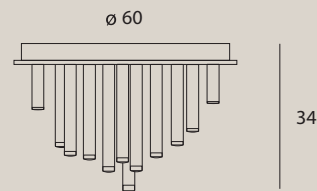

C0115D

wykończenie: chrom | finish: chrome