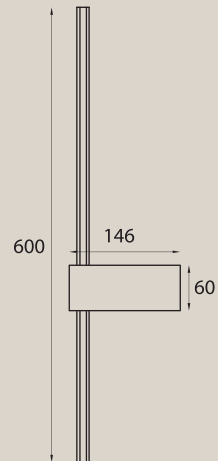

SPIRIT

W0413

9W LED, 200 LM, 3000K

wykończenie: czarne | finish: black

materiał: metal | material: metal

LED

SPIRIT

W0414

9W LED, 200 LM, 3000K

wykończenie: złote | finish: gold

materiał: metal | material: metal

LED