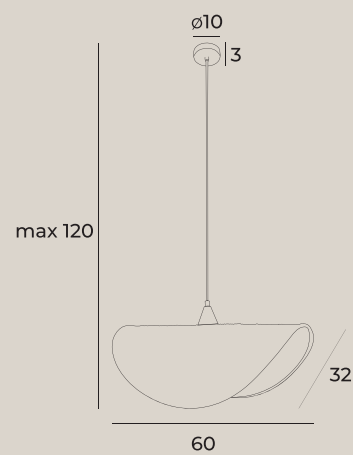

KOSHI

P0498

1 x E27 max 60W

wykończenie: czarne | finish: black

materiał: rattan | material: rattan

380

KOSHI

381