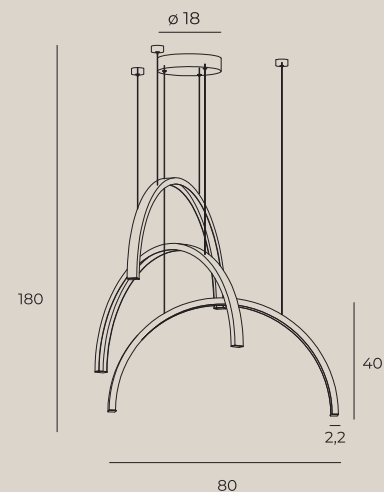

10W LED, 518 LM, 4000K

wykończenie: czarne | finish: black

materiał: metal | material: metal

W0405D 

wykończenie: chrom | finish: chrome

W0410D 

wykończenie: chrom | finish: chrome

TRIO ARC