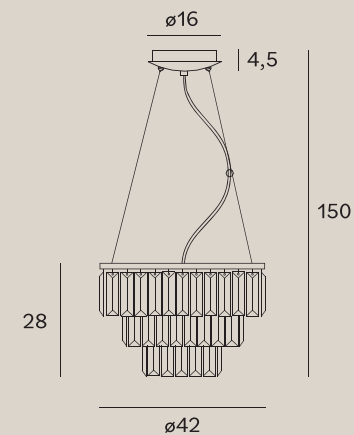

MONACO

MONACO

P0423

9 x G9 max 40W

wykończenie: złote | finish: gold

materiał: metal, szkło | material: metal, glass

P0259

wykończenie: chrom | finish: chrome

C0206

15 x G9 max 40W

wykończenie: złoty | finish: gold

materiał: metal, szkło | material: metal, glass

C0137

wykończenie: chrom | finish: chrome