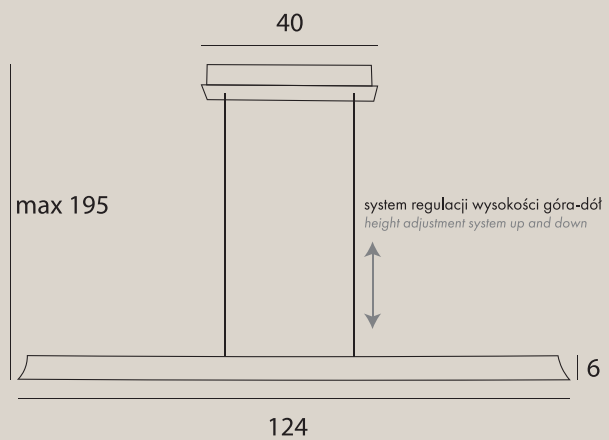

P0594

38W LED, 3420LM, 2700K/4000K/5500K

wykończenie: czarny, złoty | finish: black, gold

materiał: metal | material: metal

P0595

wykończenie: czarny, szary | finish: black, grey