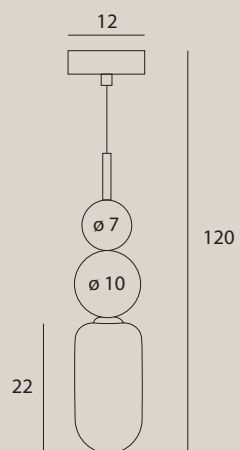

NOVA

P0642

1 x G9 max 12W

wykończenie: złote | finish: gold

materiał: stal nierdzewna, szkło | material: stainless steel, glass

P0641

wykończenie: czarne | finish: black

NOVA