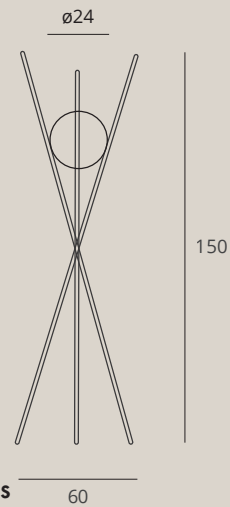

P0403

1 x E27 max 60W

wykończenie: mosiądz | finish: brass

materiał: metal, szkło mleczne | material: metal, opal glass

T0044

1 x E27 max 60W

wykończenie: mosiądz | finish: brass

materiał: metal, szkło mleczne | material: metal, opal glass

F0055

1 x E27 max 60W

wykończenie: mosiądz | finish: brass

materiał: metal, szkło mleczne | material: metal, opal glass