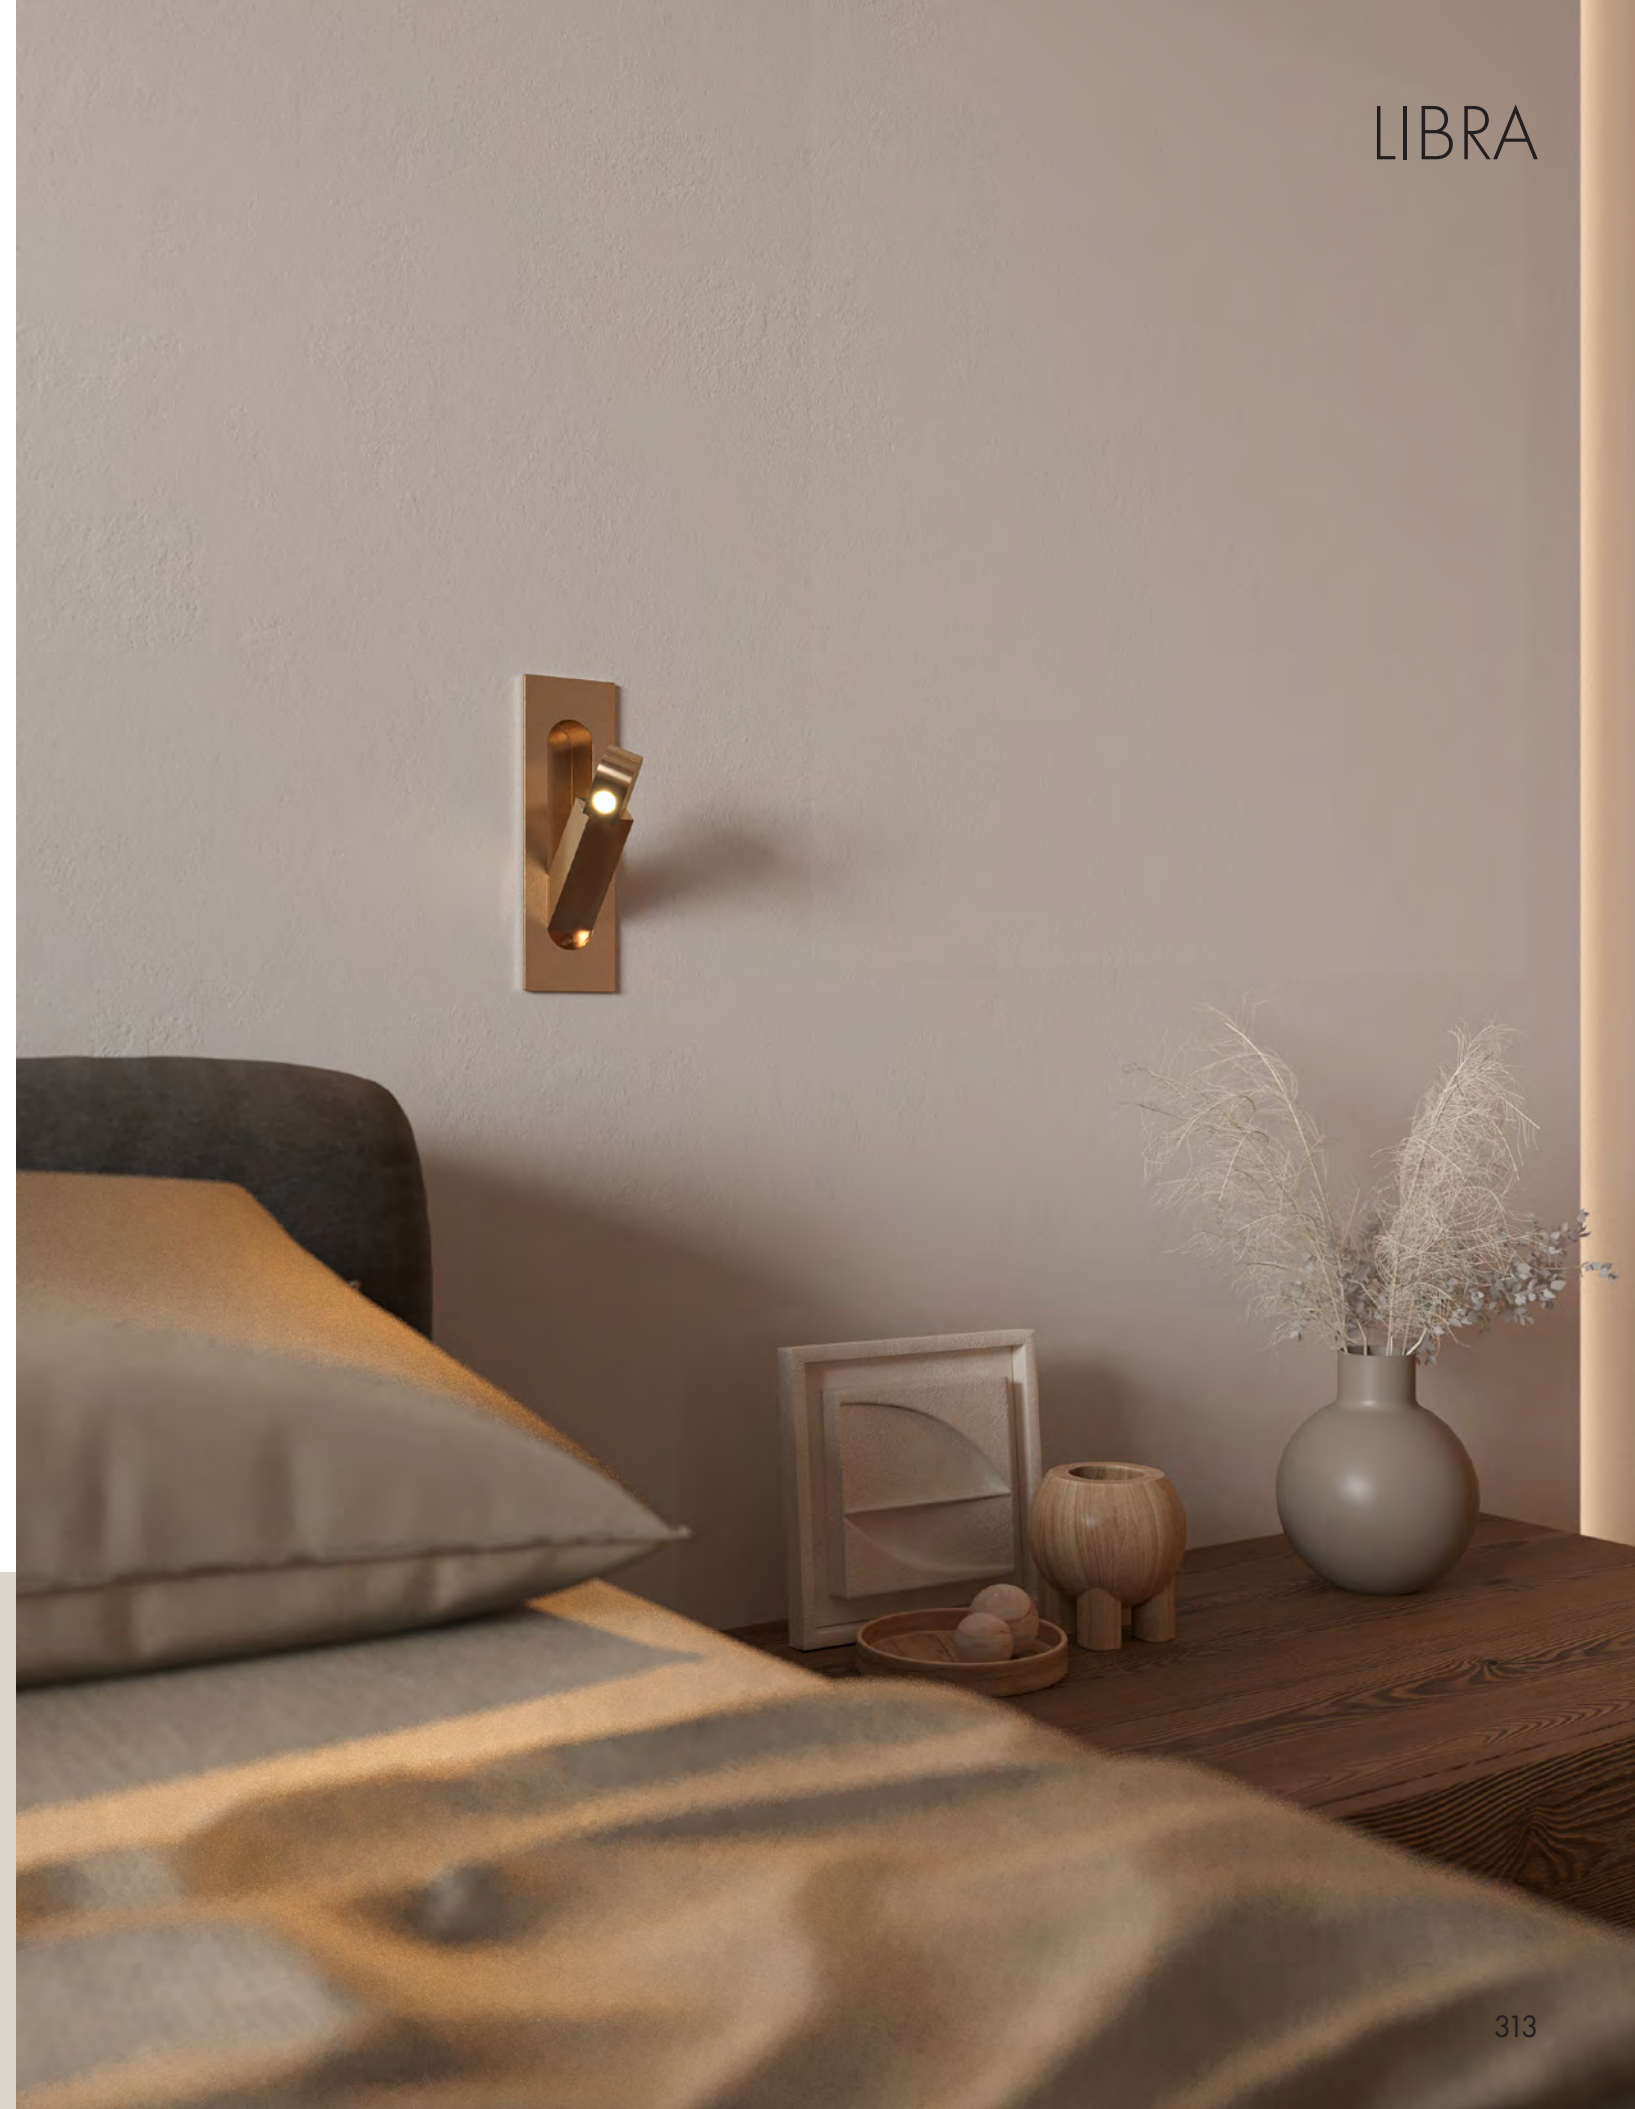

LOFER

LIBRA

W0377

3W LED, 180LM, 3000K

wykończenie: miedziany antyczny | finish: antique brass

materiał: aluminium | material: aluminium

LED

LIBRA