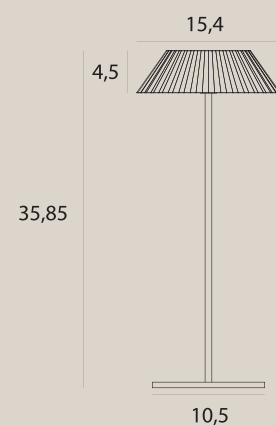

T0065 IP44

2,2W LED, 200 LM, 2700K

wykończenie: szarobrązowe | finish: taupe

materiał: metal | material: metal

T0066 IP44

2,2W LED, 200 LM, 2700K

wykończenie: czarny | finish: black

materiał: metal | material: metal