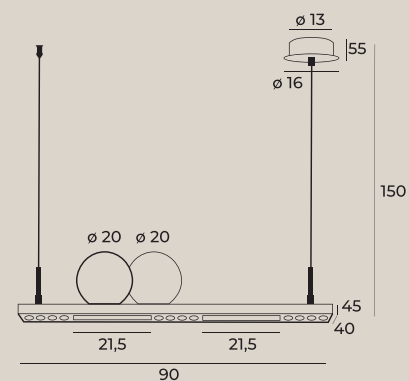

MOMO

P0487

35W LED, 3010LM, 3000K

wykończenie: czarne, złote szczotkowane | finish: black, brushed gold

materiał: aluminium, żelazo, akryl | material: aluminium, iron, acrylic

LED

MOMO