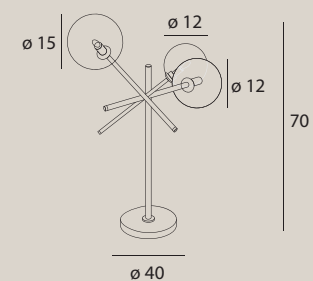

W0254

2 x max 40W G9 230V

wykończenie: mosiądz | finish: brass

materiał: metal, szkło | material: metal, glass

LOLLIPOP

T0035

3 x max 40W G9 230V

wykończenie: miedziany | finish: brass