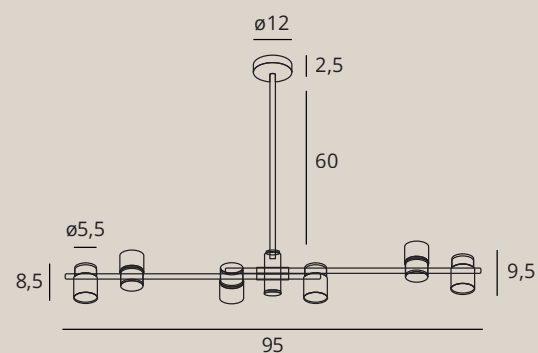

C0129

32 x E14 max 40W

wykończenie: chrom | finish: chrome

materiał: metal, szkło | material: metal, glass

PUMA

P0409

6 x GU10 max 5W

wykończenie: złote, czarne | finish: gold, black