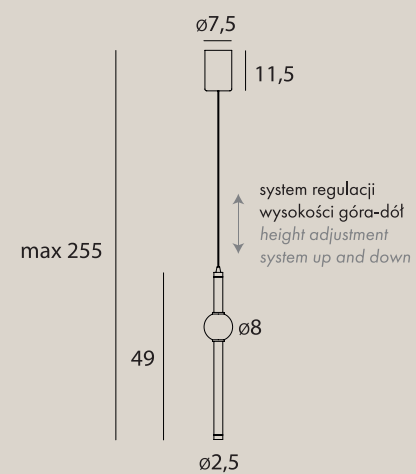

P0612

10W LED, 456 LM, 3000K

wykończenie: czarne | finish: black

materiał: aluminium, marmur | material: aluminium, marmur

LED