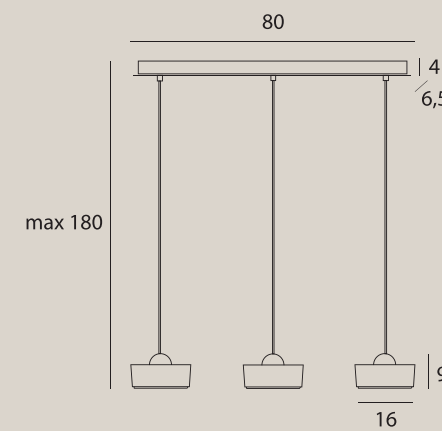

P0543

22W LED, 1728LM, 3000K

wykończenie: białe, złote szczotkowane | finish: white, brushed gold

materiał: aluminium, akryl | material: aluminium, acrylic

LED

P0545

22W LED, 1610LM, 3000K

wykończenie: białe, złote szczotkowane | finish: white, brushed gold

materiał: aluminium, akryl | material: aluminium, acrylic

LED