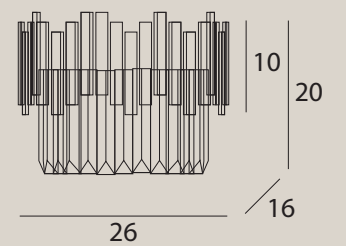

W0251

3 × G9 max 40W

wykończenie: złote | finish: gold

materiał: metal, szkło | material: metal, glass

455