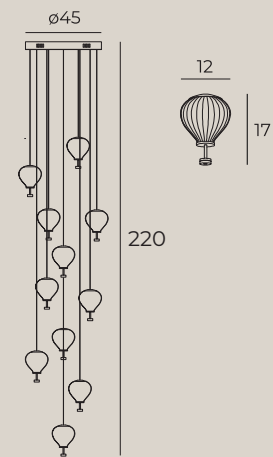

P0526D

11 x 6W LED, 5280LM, 3000K

wykończenie: białe | finish: white

materiał: metal, szkło | material: metal, glass