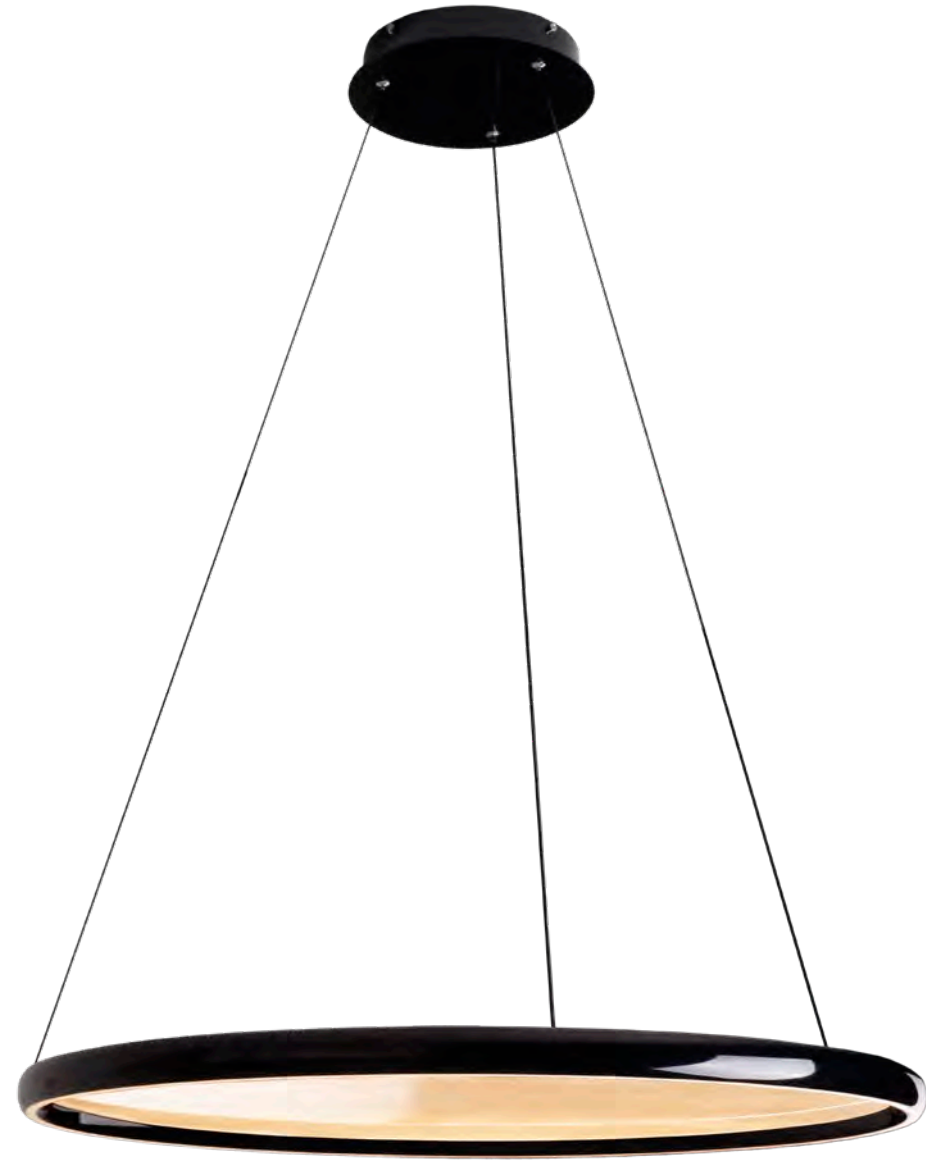

wykończenie: czarne | finish: black

materiał: aluminium, PC | material: aluminium, PC

LED

2 punkty świetlne, które można włączać osobno: źródło światła, które podświetla tafelę w środku oprawy oraz led umieszczony od dołu okręgu. Możliwość sterowania barwą światła za pomocą pilota.
Two light points that can be switched on independently: a light source that illuminates the panel in the center of the fixture, and an LED positioned at the bottom of the circle. The color of the light can be controlled with a remote.