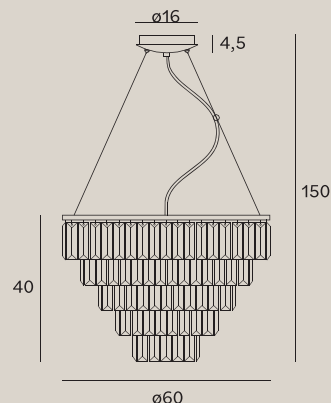

P0424

15 x G9 max 40W

wykończenie: złote | finish: gold

materiał: metal, szkło | material: metal, glass