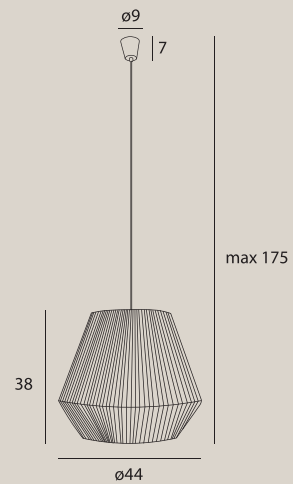

wykończenie: białe | finish: white

materiał: bawełna | material: cotton

PRASLIN

P0584

1 x E27 max 15W

wykończenie: białe | finish: white

materiał: bawełna | material: cotton

PRASLIN