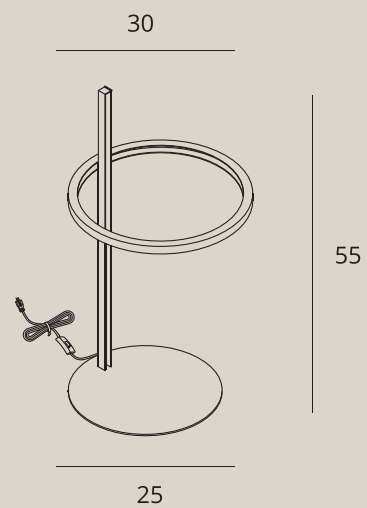

LOZANNA

T0042

14W LED, 1400LM, 3000K

wykończenie: złote | finish: gold

materiał: stal nierdzewna | material: stainless steel

F0062

wykończenie: brąz szczotkowany | finish: brushed bronze

W0276