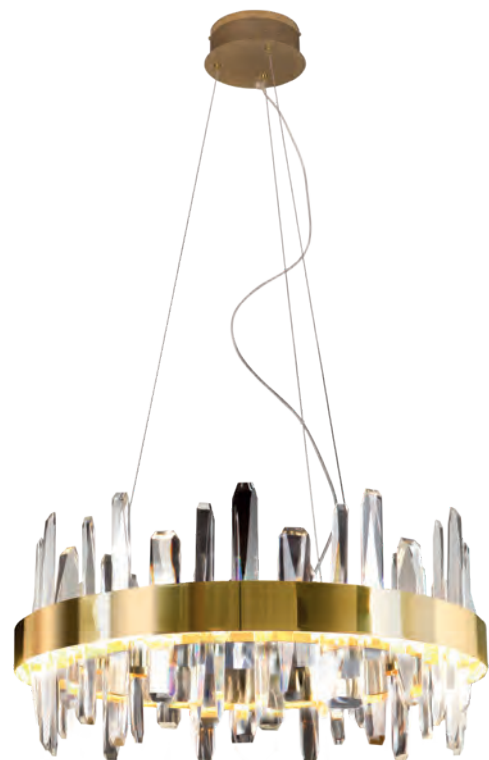

PRINCE

P0420

21W, 1260 LM, 3200K

wykończenie: złote | finish: gold

materiał: metal, szkło | material: metal, glass

LED

420

PRINCE

P0421

31W LED, 1860 LM, 3200K

wykończenie: złote | finish: gold

materiał: metal, szkło | material: metal, glass

LED

421