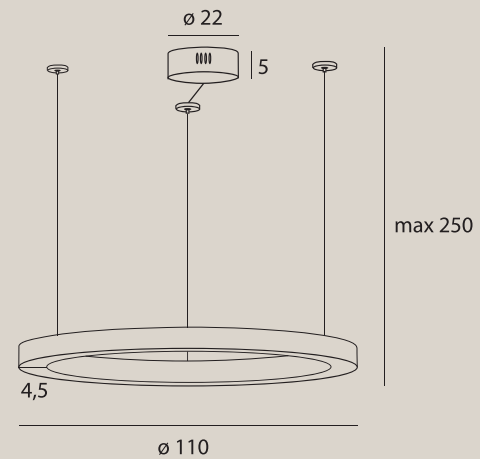

P0370D

67W LED, 6700 LM, 3000K

wykończenie: złote | finish: gold

materiał: stal nierdzewna, akryl | material: stainless steel, acrylic