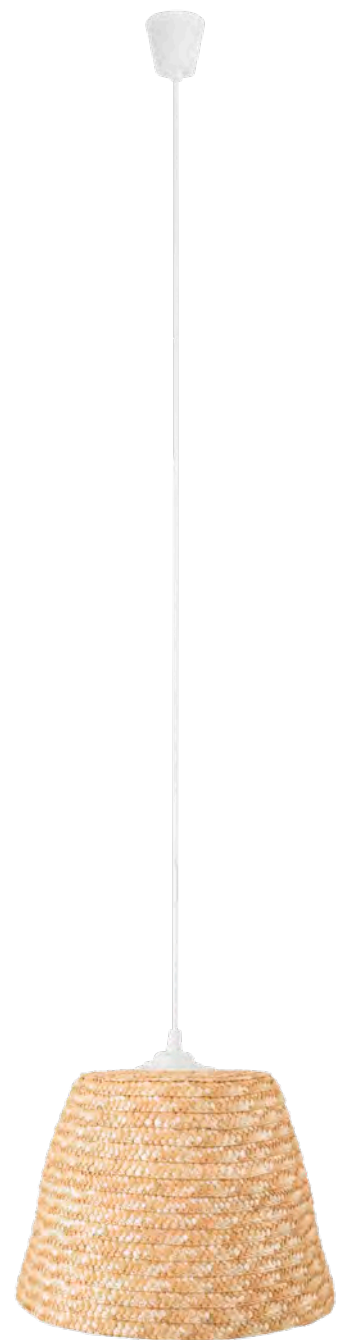

NAP

P0581

1 x E27 max 15W

wykończenie: białe | finish: white

materiał: słoma pszenna | material: wheat straw

NAP

POT

P0582