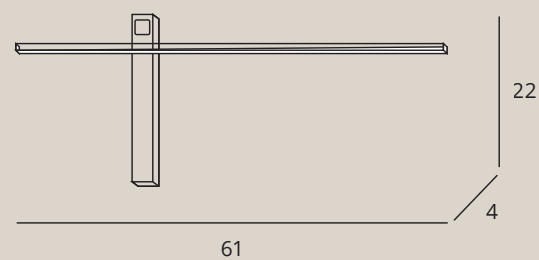

SABRE

W0281 IP23

6W LED, 3000K, 420LM

wykończenie: czarne | finish: black

materiał: metal, akryl | material: metal, acrylic