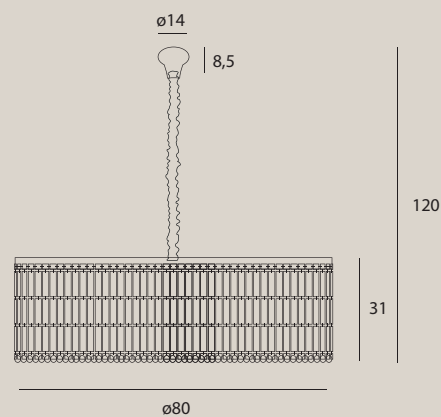

P0268

20 x E14 max 40W

wykończenie: chrom | finish: chrome

materiał: metal, szkło | material: metal, glass