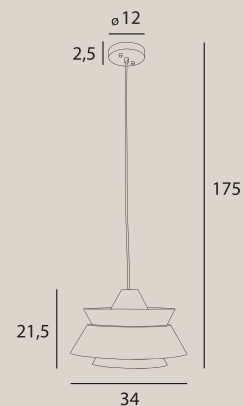

P0549

1 x E27 max 60W

wykończenie: drewno naturalne | finish: natural wood

materiał: metal, drewno | material: metal, wood