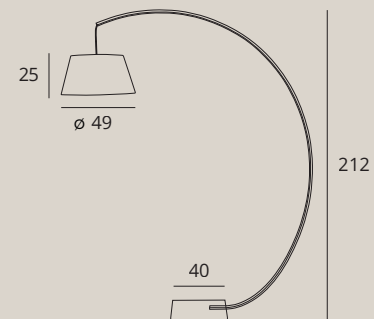

F0046

1 x E27 max 60W

wykończenie: czarne | finish: black

materiał: aluminium, żelazo | material: aluminium, iron