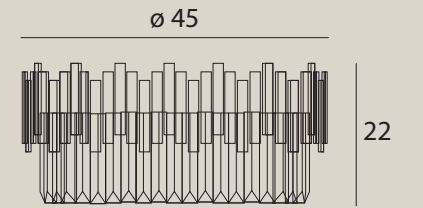

TREND

C0164

15 × E14 max 40W

wykończenie: złote | finish: gold

materiał: metal, szkło | material: metal, glass

454

TREND

C0165