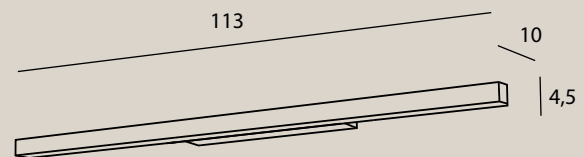

W0265 IP44

36W LED, 2600LM, 4000K

wykończenie: białe | finish: white

materiał: metal, akryl | material: metal, acrylic