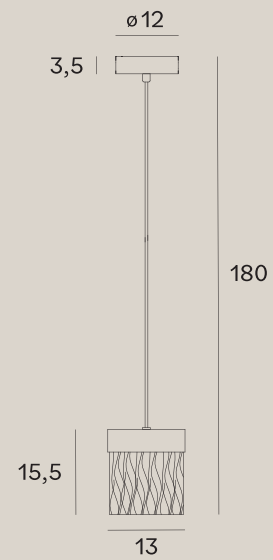

VETRO

P0428D

4,5W LED, 3000K, 360LM

wykończenie: złote | finish: gold

materiał: stal nierdzewna, szkło | material: stainless steel, glass

P0573D

wykończenie: złote szczotkowane | finish: brushed gold

P0574D

wykończenie: czarne szczotkowane | finish: brushed black

VETRO