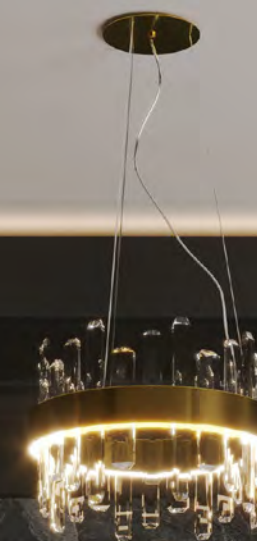

PRINCE

P0420

21W, 1260 LM, 3200K

wykończenie: złote | finish: gold

materiał: metal, szkło | material: metal, glass

LED

420

PRINCE