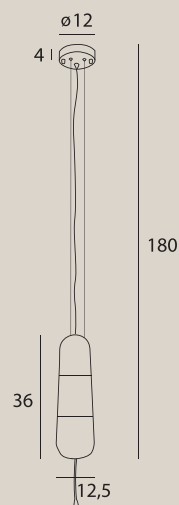

Materiał: metal, szkło transparentne | Material: metal, transparent glass

P0589

Materiał: metal, szkło szampańskie | Material: metal, champagne glass

P0590

1 x E14 max 12W

Wykończenie: czarne | Finish: black