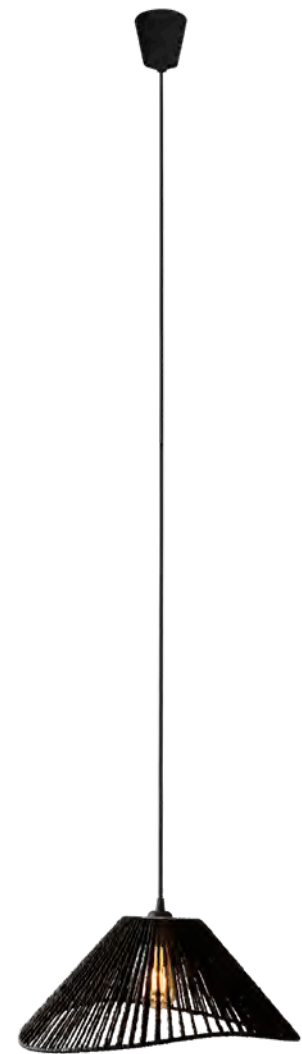

AMALFI I

P0579

1 x E27 max 15W

wykończenie: czarne | finish: black

materiał: pleciony papier | material: weaved paper

P0577

wykończenie: białe | finish: white

264

AMALFI I

265