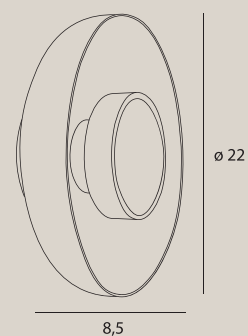

W0353

9W LED, 855 LM, 3000K

wykończenie: miedziany | finish: antique brass

materiał: metal, szkło, alabaster | material: metal, glass, alabaster

LED