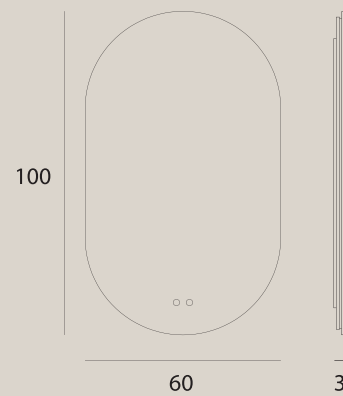

LED

MIRROR

MIRROR

W0387 

22W LED, 3000K-5000K, 2070lm + 24W anti-fog function

wykończenie: bezramkowe | finish: frameless

materiał: metal, szkło | material: metal, glass

LED