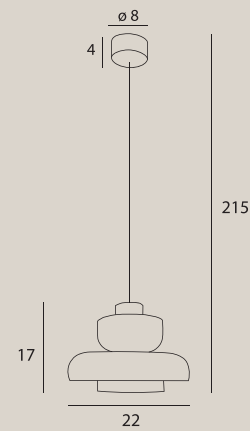

SIGNATURE

151

SIGNATURE

P0603

8W LED, 800 LM, 3000K

wykończenie: miedziany | finish: antique brass

materiał: metal, szkło | material: metal, glass

LED