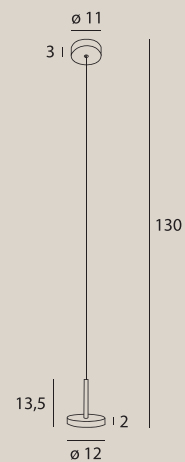

P0528

8W LED, 663LM, 3000K

wykończenie: czarne | finish: black

materiał: metal | material: metal

LED