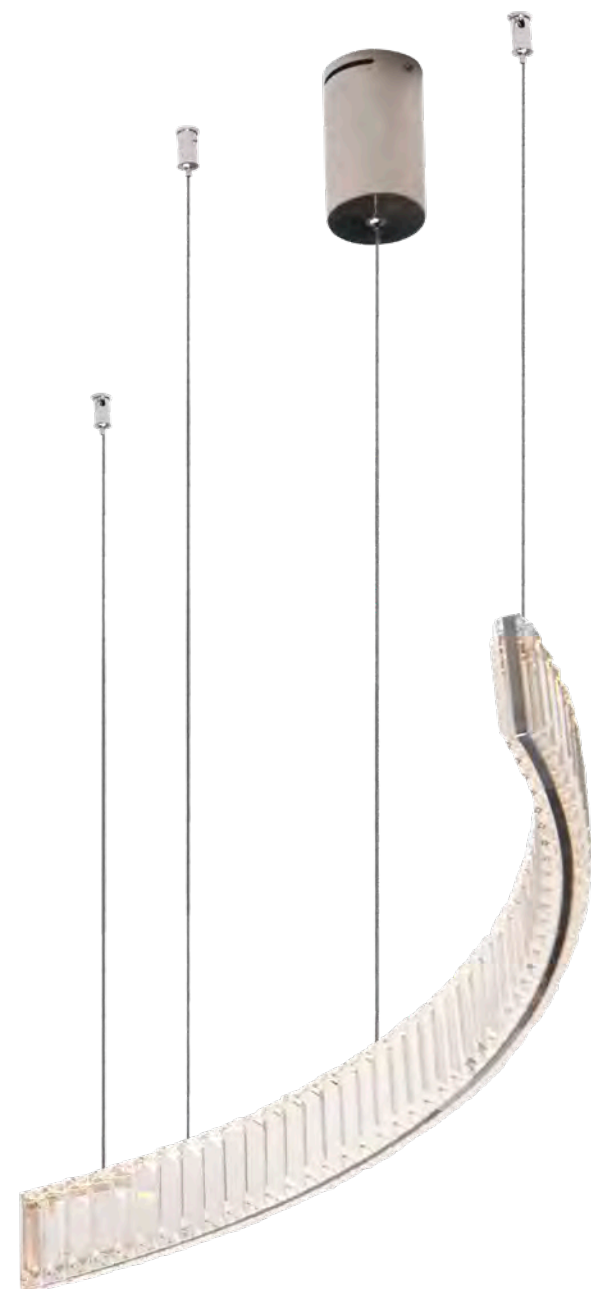

SAPHIR

P0392

13W LED, 1300 LM, 3000K

wykończenie: chrom | finish: chrome

materiał: stal nierdzewna, kryształ K9 | material: stainless steel, K9 crystal