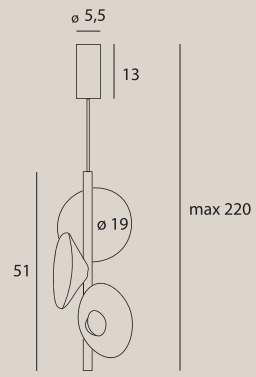

PURO

P0562

4 x 2W LED, 320 LM, 3000K

wykończenie: czarne, szare | finish: black, grey

materiał: filc | material: felt

LED

P0564

4 x 2W LED, 320 LM, 3000K

wykończenie: żółte, szare | finish: yellow, grey

materiał: filc | material: felt

LED