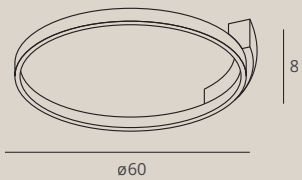

VELVET

C0198

38W LED, 1151LM, 3000K

wykończenie: czarne | finish: black

materiał: aluminium, silikon | material: aluminium, silicone

LED