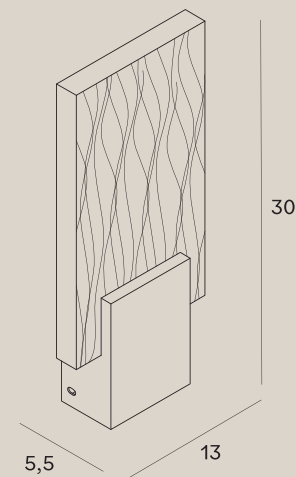

W0361

wykończenie: czarne szczotkowane | finish: brushed black