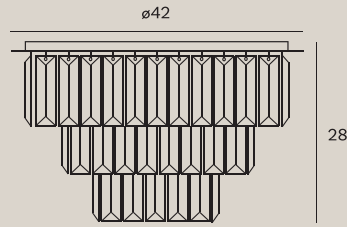

MONACO

C0205

9 x G9 max 40W

wykończenie: złoty | finish: gold

materiał: metal, szkło | material: metal, glass

C0136

wykończenie: chrom | finish: chrome

W0288

2 x G9 max 40W

wykończenie: złote | finish: gold

materiał: metal, szkło | material: metal, glass

W0209

wykończenie: chrom | finish: chrome

410

MONACO

411