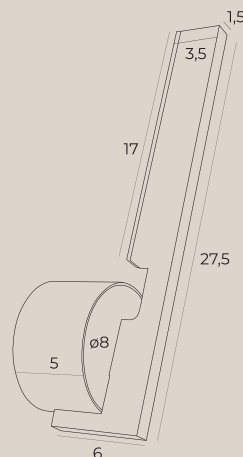

W0345

6W LED, 522 LM, 3000K

wykończenie: złote | finish: gold

materiał: aluminium | material: aluminium

LED