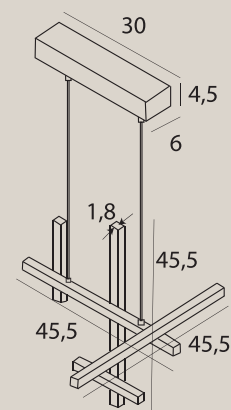

SOHO

P0546

25W LED, 3000K, 1728LM

wykończenie: czarne | finish: black

materiał: aluminium | material: aluminium

LED

max 230

SOHO