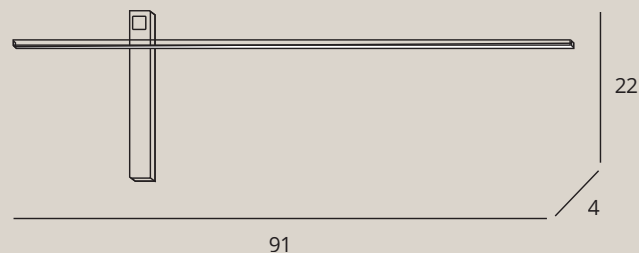

W0283 IP23

10W LED, 3000K, 700LM

wykończenie: czarne | finish: black

materiał: metal, akryl | material: metal, acrylic