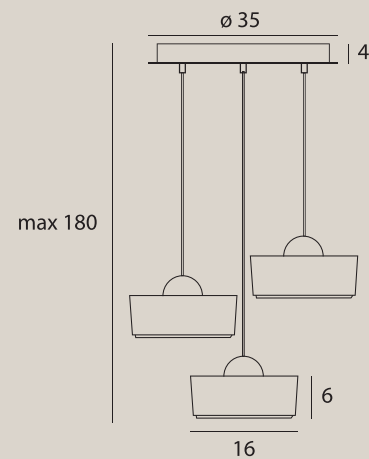

P0545

22W LED, 1610LM, 3000K

wykończenie: białe, złote szczotkowane | finish: white, brushed gold

materiał: aluminium, akryl | material: aluminium, acrylic

LED