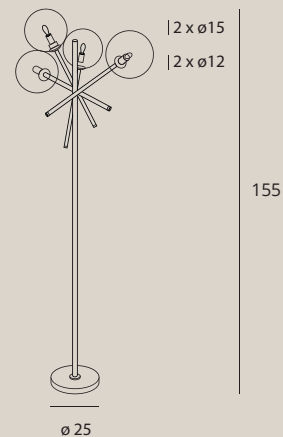

T0043

wykończenie: czarne | finish: black

F0042

4 x max 40W G9 230V

wykończenie: miedziany | finish: brass

materiał: metal, szkło | material: metal, glass

400