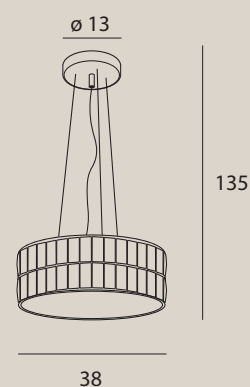

COSMOS

DALLAS

W0255

1 x E14 max 40W

wykończenie: czarne | finish: black

materiał: metal, błyszczące szkło mleczne | material: metal, shiny opal glass

DALLAS

DIAMANTE