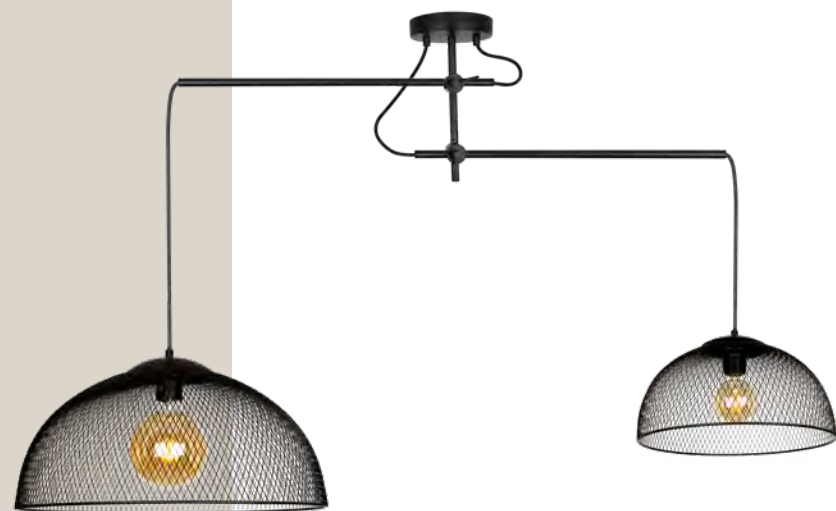

P0455

2 x E27 max 60W

wykończenie: czarne | finish: black

materiał: metal, kabel w oplocie | material: metal, braided cable