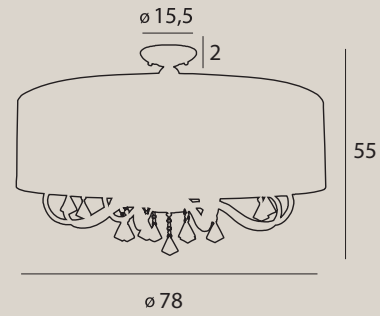

AMSTERDAM

C0059

8 x E14 max 40W

wykończenie: chrom, abażur ecru | finish: chrome, ecru shade

materiał: metal, tkanina, szkło | material: metal, fabric, glass