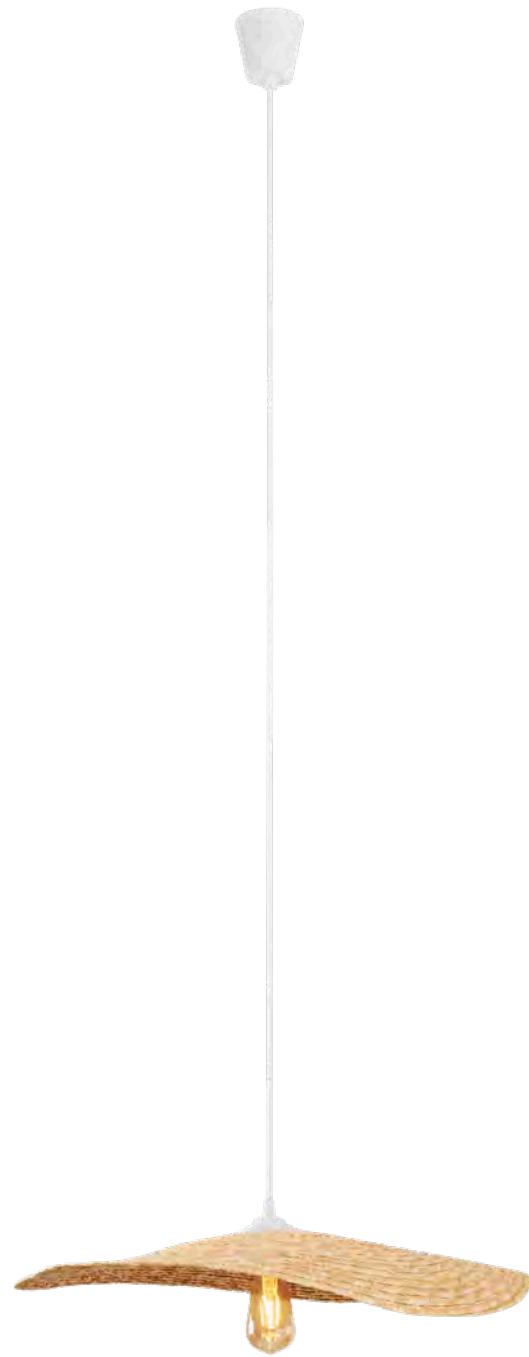

NAP

P0581

1 x E27 max 15W

wykończenie: białe | finish: white

materiał: słoma pszenna | material: wheat straw

NAP

POT

P0582