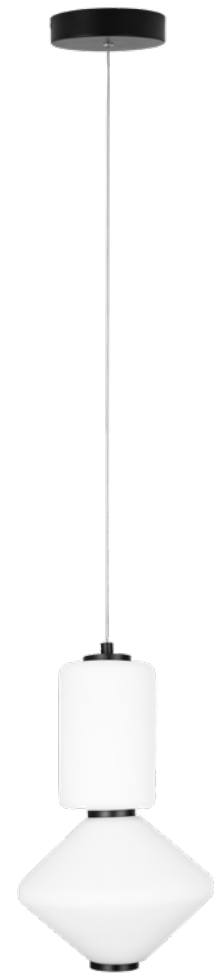

AKIKO

P0467

16W LED, 1280LM, 3000K

wykończenie: czarne | finish: black

materiał: metal, szkło mleczne | material: metal, opal glass

LED

P0468

23W LED, 1840LM, 3000K

wykończenie: czarne | finish: black

materiał: metal, szkło mleczne | material: metal, opal glass

LED

AKIKO