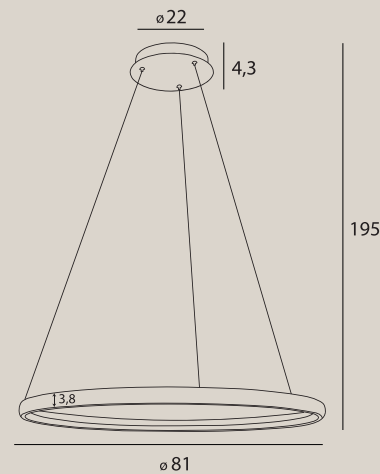

P0557

35W+35W LED, 3000-6000K, 2500LM

wykończenie: czarne | finish: black

materiał: metal, PMMA | material: metal, PMMA