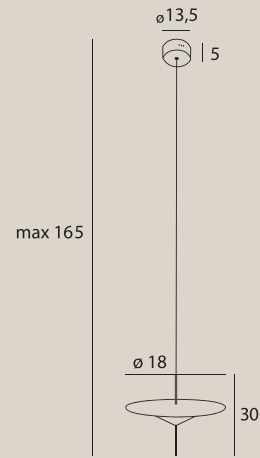

CONE

P0554

1 x 12W LED, 650LM, 3000K

wykończenie: czarne | finish: black

materiał: metal, akryl | material: metal, acrylic

LED