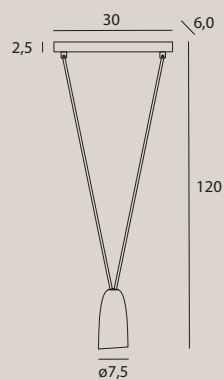

P0399

3 x G9 max 40W

wykończenie: czarne | finish: black

materiał: metal | material: metal

P0400

1 x G9 max 40W

wykończenie: czarne | finish: black

materiał: metal | material: metal