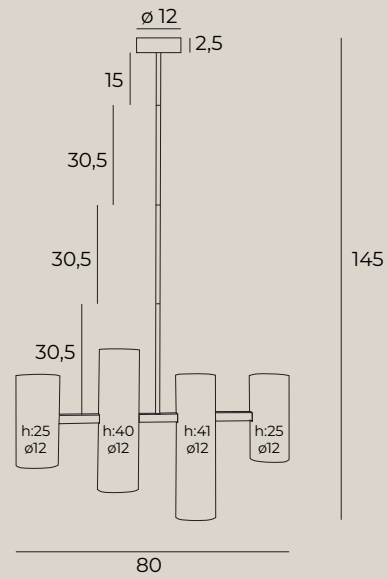

LAXER

C0230

5 x GU10 max 7W

wykończenie: białe | finish: white

materiał: metal | material: metal

LAXER

P0501

4 x GU10 max 7W