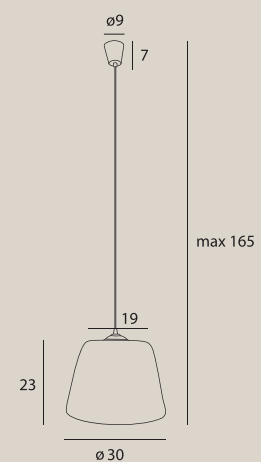

P0582

1 x E27 max 15W

wykończenie: białe | finish: white

materiał: słoma pszenna | material: wheat straw

274