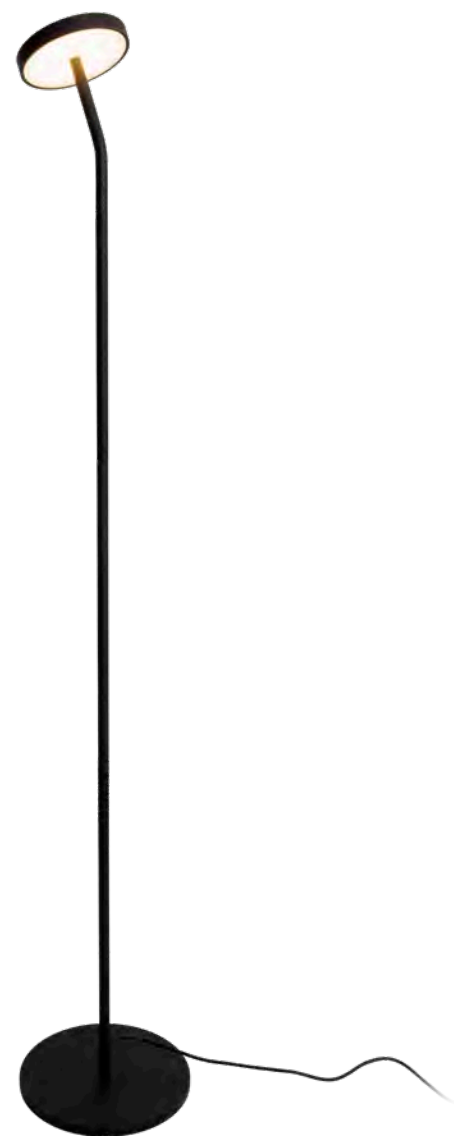

IBIZA

F0060

8W LED, 450LM, 3000K

wykończenie: czarne | finish: black

materiał: metal | material: metal

LED

IBIZA