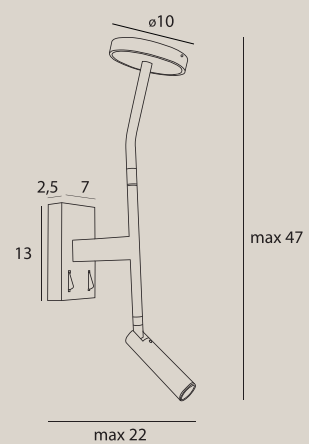

IBIZA

W0349

6W + 3W LED, 487LM, 3000K

wykończenie: czarne | finish: black

materiał: metal | material: metal

IBIZA