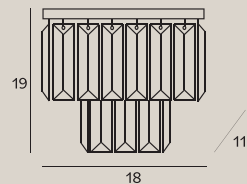

C0136

wykończenie: chrom | finish: chrome

W0288

2 x G9 max 40W

wykończenie: złote | finish: gold

materiał: metal, szkło | material: metal, glass

W0209

wykończenie: chrom | finish: chrome

410