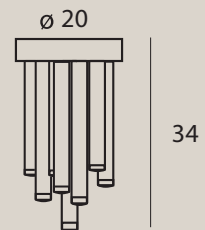

C0197D

wykończenie: złote | finish: gold