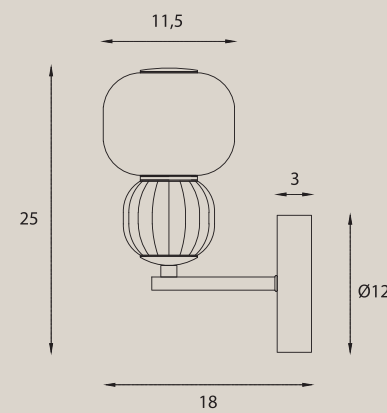

MODERN

W0398

5W LED, 330 LM, 3000K

wykończenie: czarne, jasne szare | finish: black, light grey

materiał: metal, szkło | material: metal, glass

LED

W0399

5W LED, 330 LM, 3000K

wykończenie: czarne, brązowe | finish: black, brown

materiał: metal, szkło | material: metal, glass

LED

W0400

5W LED, 330 LM, 3000K

wykończenie: czarne, ciemne szare | finish: black, dark grey

materiał: metal, szkło | material: metal, glass

LED

MODERN