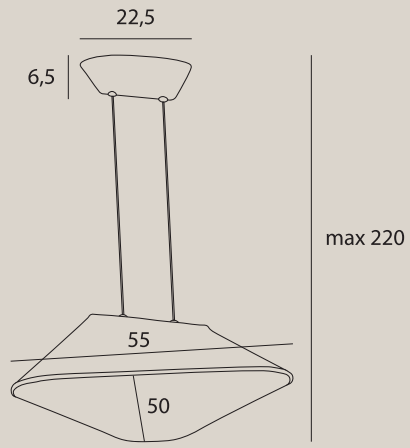

CARBON

P0568

8W LED, 420LM, 3000K

wykończenie: kremowe, szare | finish: cream, grey

materiał: filc | material: felt

LED

P0569

8W LED, 420LM, 3000K

wykończenie: żółte, szare | finish: yellow, grey

materiał: filc | material: felt

LED

CARBON