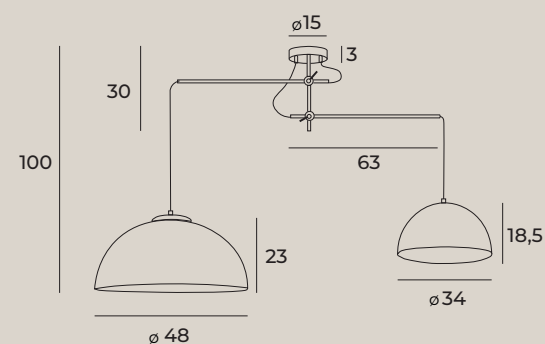

CONCEPT

P0454

2 x E27 max 60W

wykończenie: złote malowane | finish: painted gold

materiał: metal, kabel w oplocie | material: metal, braided cable

P0455

2 x E27 max 60W

wykończenie: czarne | finish: black