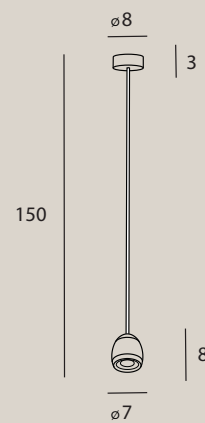

P0433

5W LED, 430LM, 3000K

wykończenie: czarne | finish: black

materiał: metal | material: metal

LED