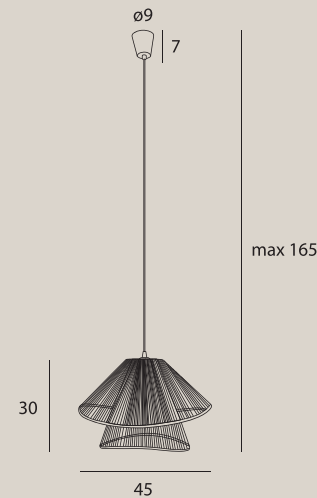

P0578

wykończenie: białe | finish: white