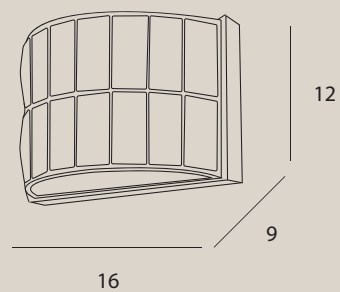

DIAMANTE

C0122

6 x G9 max 42W

wykończenie: chrom | finish: chrome

materiał: metal, szkło | material: metal, glass

DROP

DROP

P0233