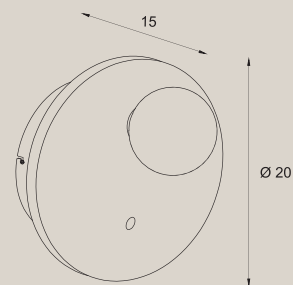

W0426

1 x G9 max 7W

wykończenie: kamień naturalny | finish: natural stone

materiał: trawertyn | material: travertine