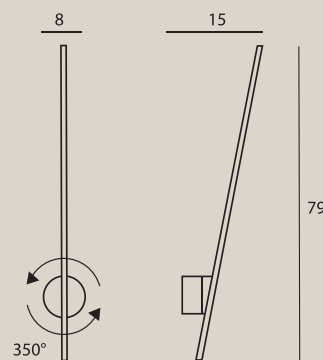

SPIDER

W0212

8,4W LED, 548 LM, 3000K

wykończenie: białe | finish: white

materiał: metal, akryl | material: metal, acrylic

LED

W0267

wykończenie: czarne | finish: black

W0297

wykończenie: złote | finish: gold

SPIDER