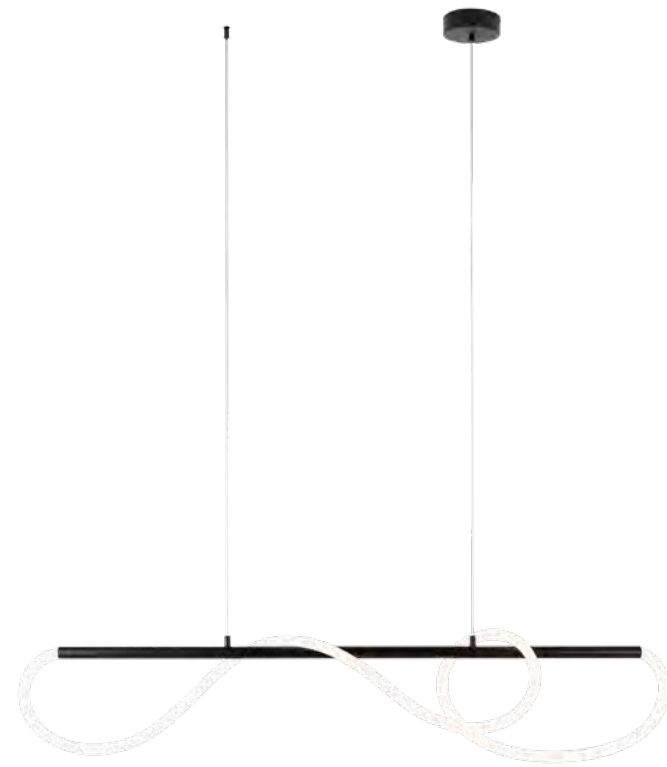

LAGUNA

P0512

30W LED, 1329LM, 3000K

wykończenie: czarne | finish: black

materiał: metal, silikon | material: metal, silica

LED

P0614

wykończenie: złote | finish: gold

382

LAGUNA

383