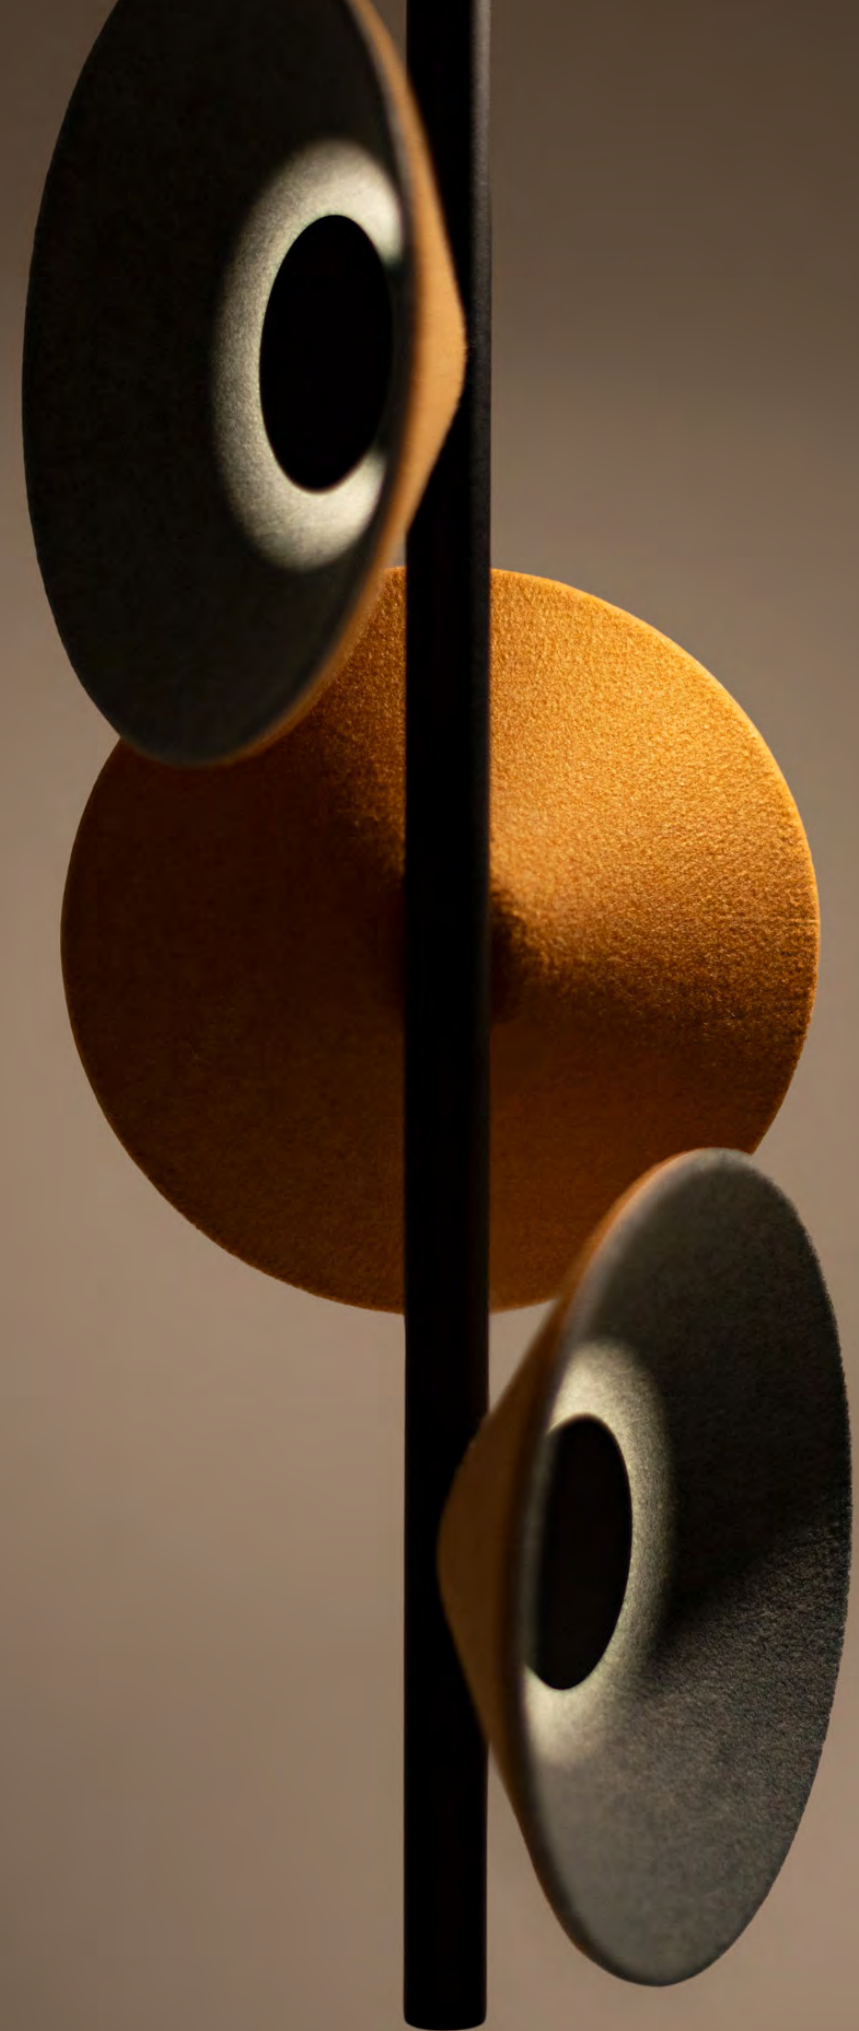

PURO

P0562

4 x 2W LED, 320 LM, 3000K

wykończenie: czarne, szare | finish: black, grey

materiał: filc | material: felt

LED

P0564

4 x 2W LED, 320 LM, 3000K

wykończenie: żółte, szare | finish: yellow, grey

materiał: filc | material: felt

LED

PURO