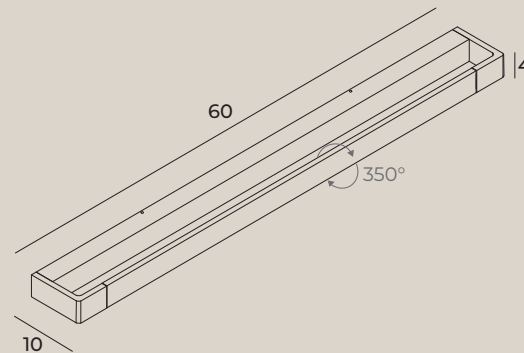

W309 IP44

wykończenie: czarne | finish: black

W0319 IP44

wykończenie: złote malowane
finish: gold painted