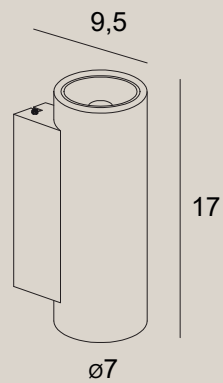

TEK

W0425

2 x GU10 max 10W

wykończenie: kamień naturalny | finish: natural stone

materiał: trawertyn | material: travertine

TEK

VERDES

P0611