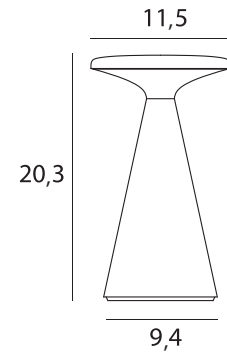

FUNGHI

T0063 IP44

1,6W LED, 160LM, 2700K

wykończenie: czarne | finish: black

materiał: tworzywo sztuczne | material: plastic

T0064 IP44

1,6W LED, 160LM, 2700K

wykończenie: szare | finish: grey

materiał: tworzywo sztuczne | material: plastic

Mobilna, zasilana akumulatorem | Portable, rechargeable

FUNGHI