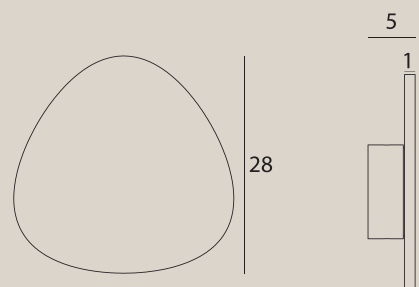

MARBLES

W0390

10W LED, 422 LM 3000K

wykończenie: białe, brązowe | finish: white, brown

materiał: płytki ceramiczne | material: ceramic tile

LED