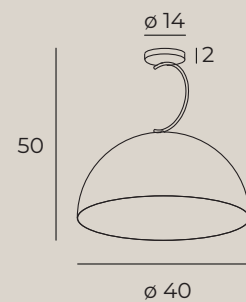

TWENTY

P0463

1 x E27 max 60W

wykończenie: czarne, złote | finish: *black, gold*

materiał: stal nierdzewna, żelazo | material: *stainless steel, iron*

456

TWENTY

457