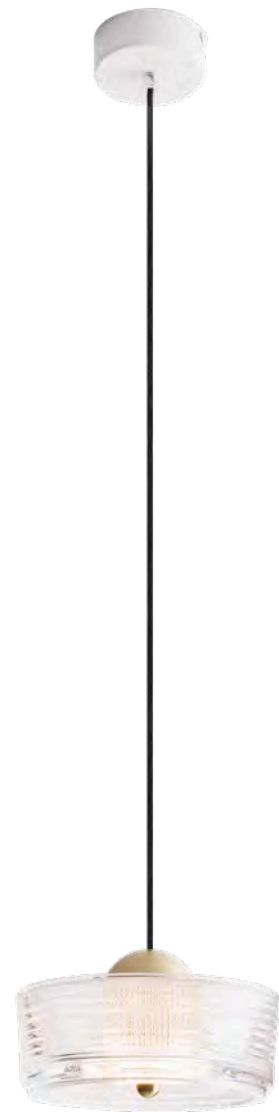

wykończenie: złote matowe | finish: matt gold

materiał: metal, szkło | material: metal, glass

LED

P0542

6W LED, 524LM, 3000K

wykończenie: białe, złote szczotkowane | finish: white, brushed gold

materiał: aluminium, akryl | material: aluminium, acrylic