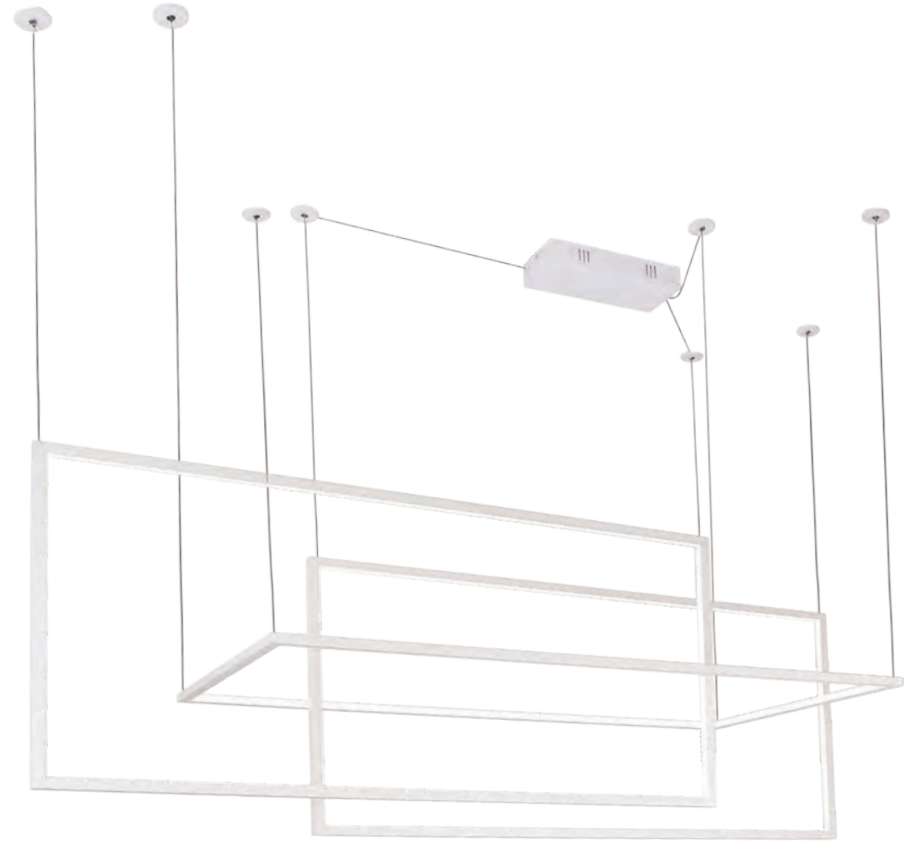

GEOMETRIC

GEOMETRIC

P0272

3 x 26,6W LED, 3000K, 6400LM

wykończenie: białe | finish: white

materiał: metal, akryl | material: metal, acrylic