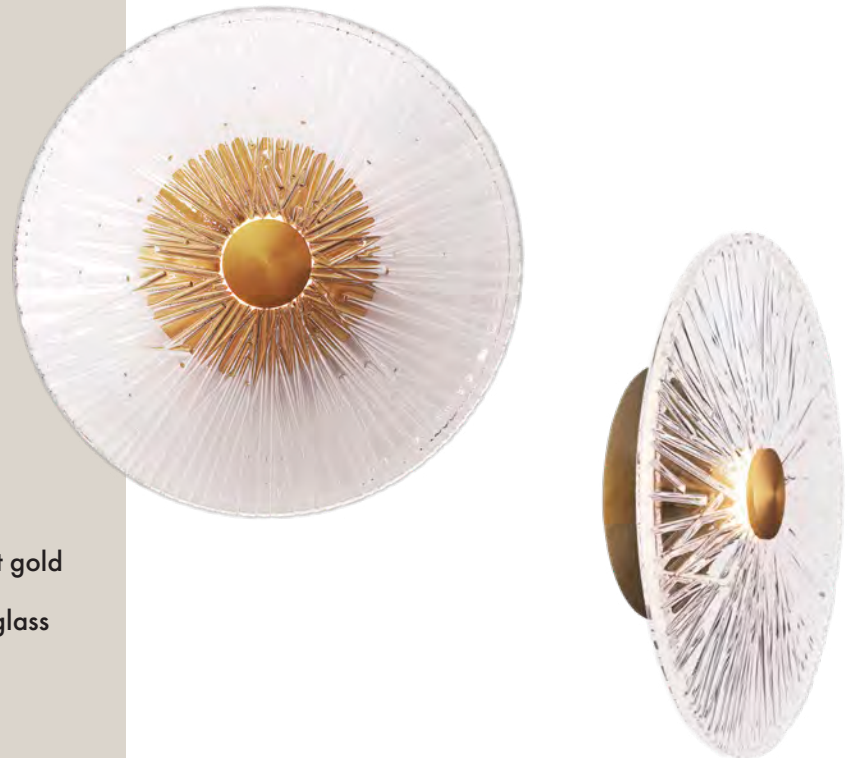

LED

W0356

5W LED, 190LM, 3000K

wykończenie: złote matowe | finish: matt gold

materiał: metal, szkło | material: metal, glass

LED

ALLURE

ALLURE