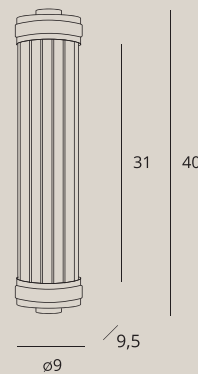

2 x 40W E14 230V

wykończenie: miedziany | finish: brass

materiał: metal, szkło | material: metal, glass

FLORENCE

W0241

2 x 40W E14 230V

wykończenie: chrom | finish: chrome

materiał: metal, szkło | material: metal, glass