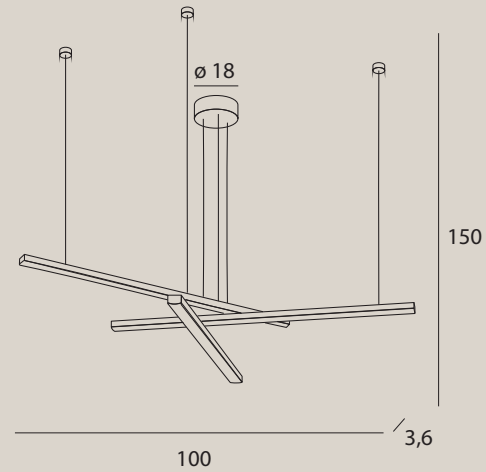

P0475D

wykończenie: złote szczotkowane | finish: brushed gold

TRIO

TRIO

P0311D

3 x 12W LED, 2200 LM, 3000K

wykończenie: czarne | finish: black

materiał: stal nierdzewna, akryl | material: stainless steel, acrylic