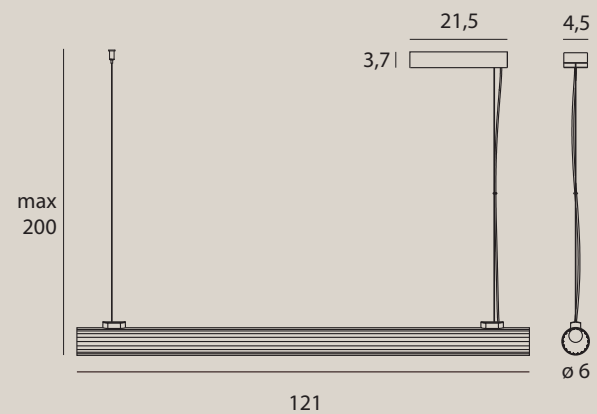

P0622 IP44

wykończenie: złote | finish: gold