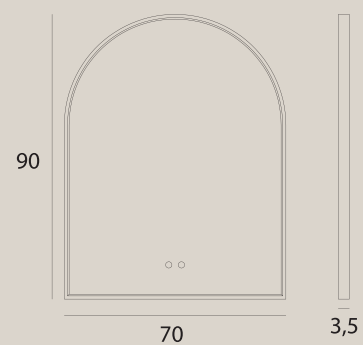

MIRROR

W0384 IP44

29W LED, 3000K-5000K, 2070lm + 24W anti-fog function

wykończenie czarne szczotkowane | finish: brushed black

materiał: metal, szkło | material: metal, glass

LED

W0385 IP44

wykończenie brązowe szczotkowane | finish: brushed brown

LED

W0386 IP44

26W LED, 3000K-5000K, 2070lm + 24W anti-fog function

wykończenie złote szczotkowane | finish: brushed gold

materiał: metal, szkło | material: metal, glass

LED

MIRROR