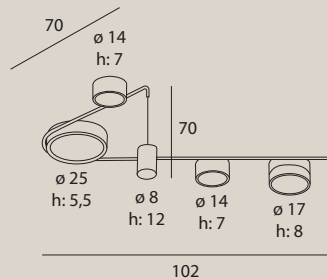

materiał: stal nierdzewna | material: stainless steel

LED

C0250

32W LED, 3000K, 2560LM

wykończenie: czarne | finish: black

materiał: stal nierdzewna | material: stainless steel

LED

ZUMAIA