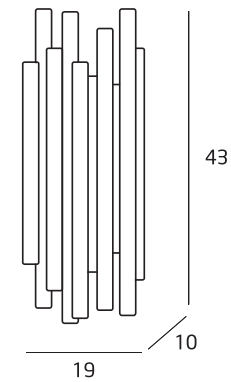

ORGANIC

W0186

W0186D

wykończenie: chrom | finish: chrome

W0187

W0187D

wykończenie: złote | finish: gold

W0286

W0286D

wykończenie: czarne | finish: black

W0311D

wykończenie: złote szczotkowane | finish: brushed gold

8 x 1W LED, 3000K, 360LM

materiał: metal, akryl | material: stainless steel, acrylic