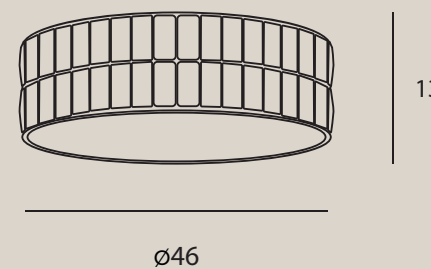

DIAMANTE

C0122

6 x G9 max 42W

wykończenie: chrom | finish: chrome

materiał: metal, szkło | material: metal, glass

DROP

DROP

P0233