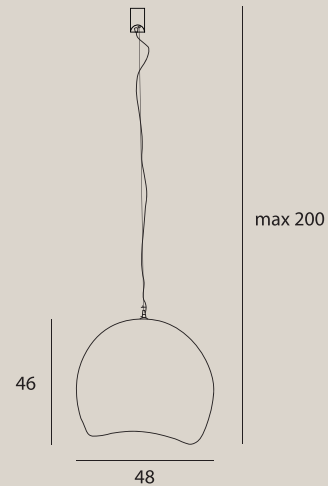

Materiał: metal, szkło dymione | Material: metal, smoky glass

PIERRE

PIERRE

P0533

1 x E27 max 15W

wykończenie: białe | finish: white

materiał: żywica | material: resin

PIERRE