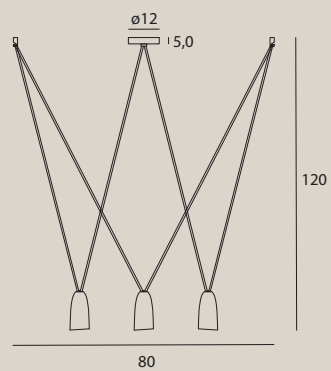

SISTEMA

P0399

3 x G9 max 40W

wykończenie: czarne | finish: black

materiał: metal | material: metal

P0400

1 x G9 max 40W

wykończenie: czarne | finish: black

materiał: metal | material: metal

SISTEMA