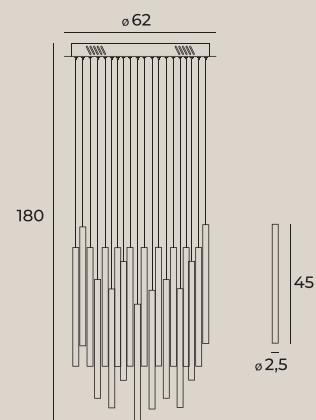

ORGANIC

P0242D

33 x 1W + 4 x 3W LED, 2200 LM, 3000K

wykończenie: złote | finish: gold

materiał: stal nierdzewna, akryl | material: stainless steel, acrylic

P0175D

wykończenie: chrom | finish: chrome

P0419D

wykończenie: czarne | finish: black

320

ORGANIC

321