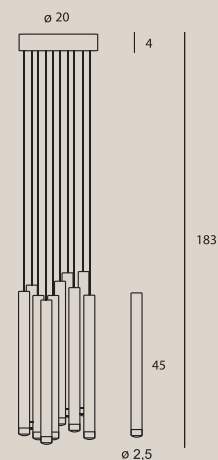

P0265D

wykończenie: złote | finish: gold