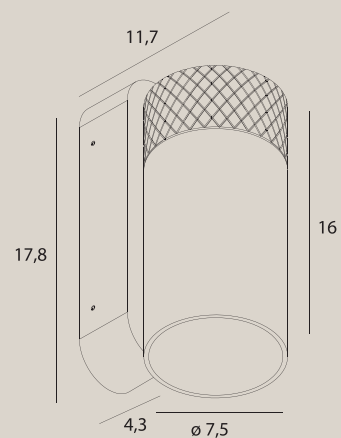

FUSION

W0411

7W LED, 523LM, 3000K

wykończenie: szare RAL7044 | finish: grey RAL7044

materiał: metal, szkło | material: metal, glass

LED

W0412

wykończenie: czarne | finish: black

W0419

wykończenie: białe | finish: white