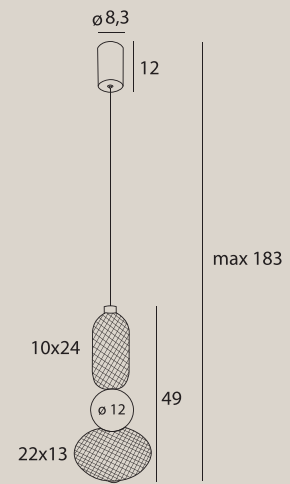

BORA

P0591

10W LED, 621 LM, 3000K

wykończenie: czarny, złoty | finish: black, gold

materiał: metal, szkło | material: metal, glass

LED