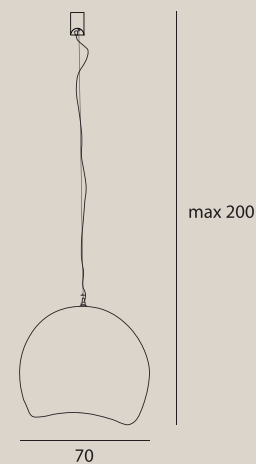

PIERRE

P0534

1 x E27 max 15W

wykończenie: białe | finish: white

materiał: żywica | material: resin

244

245

BELLMOND