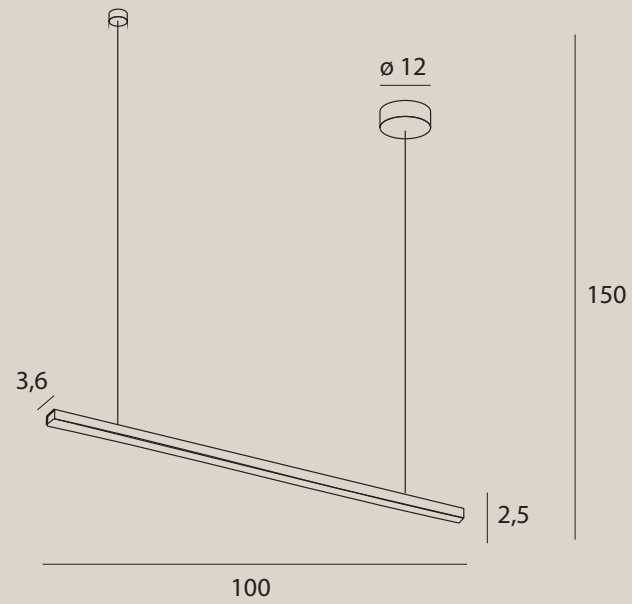

TRIO

P0310D

12W LED, 733 LM, 3000K

wykończenie: czarne | finish: black

materiał: stal nierdzewna, akryl | material: stainless steel, acrylic

P0425D

wykończenie: złote | finish: gold

P0475D

wykończenie: złote szczotkowane | finish: brushed gold

TRIO