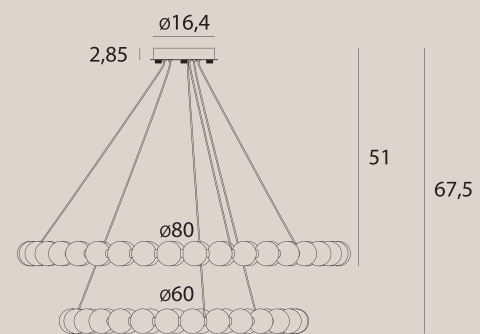

P0623D

78W LED, 2900LM, 3000K

wykończenie: złote | finish: gold

materiał: alabaster | material: alabaster