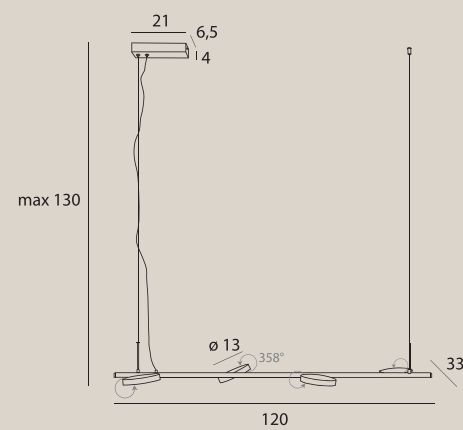

IBIZA

P0529

4 x 8W LED, 1766LM, 3000K

wykończenie: czarne | finish: black

materiał: metal | material: metal

LED

IBIZA