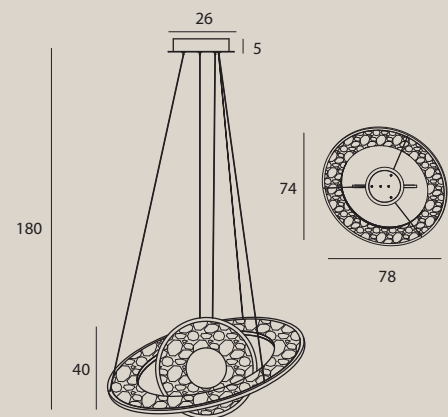

P0638D

45W LED, 2889LM, 3000K

wykończenie: złote | finish: gold

materiał: metal, akryl | material: metal, acrylic