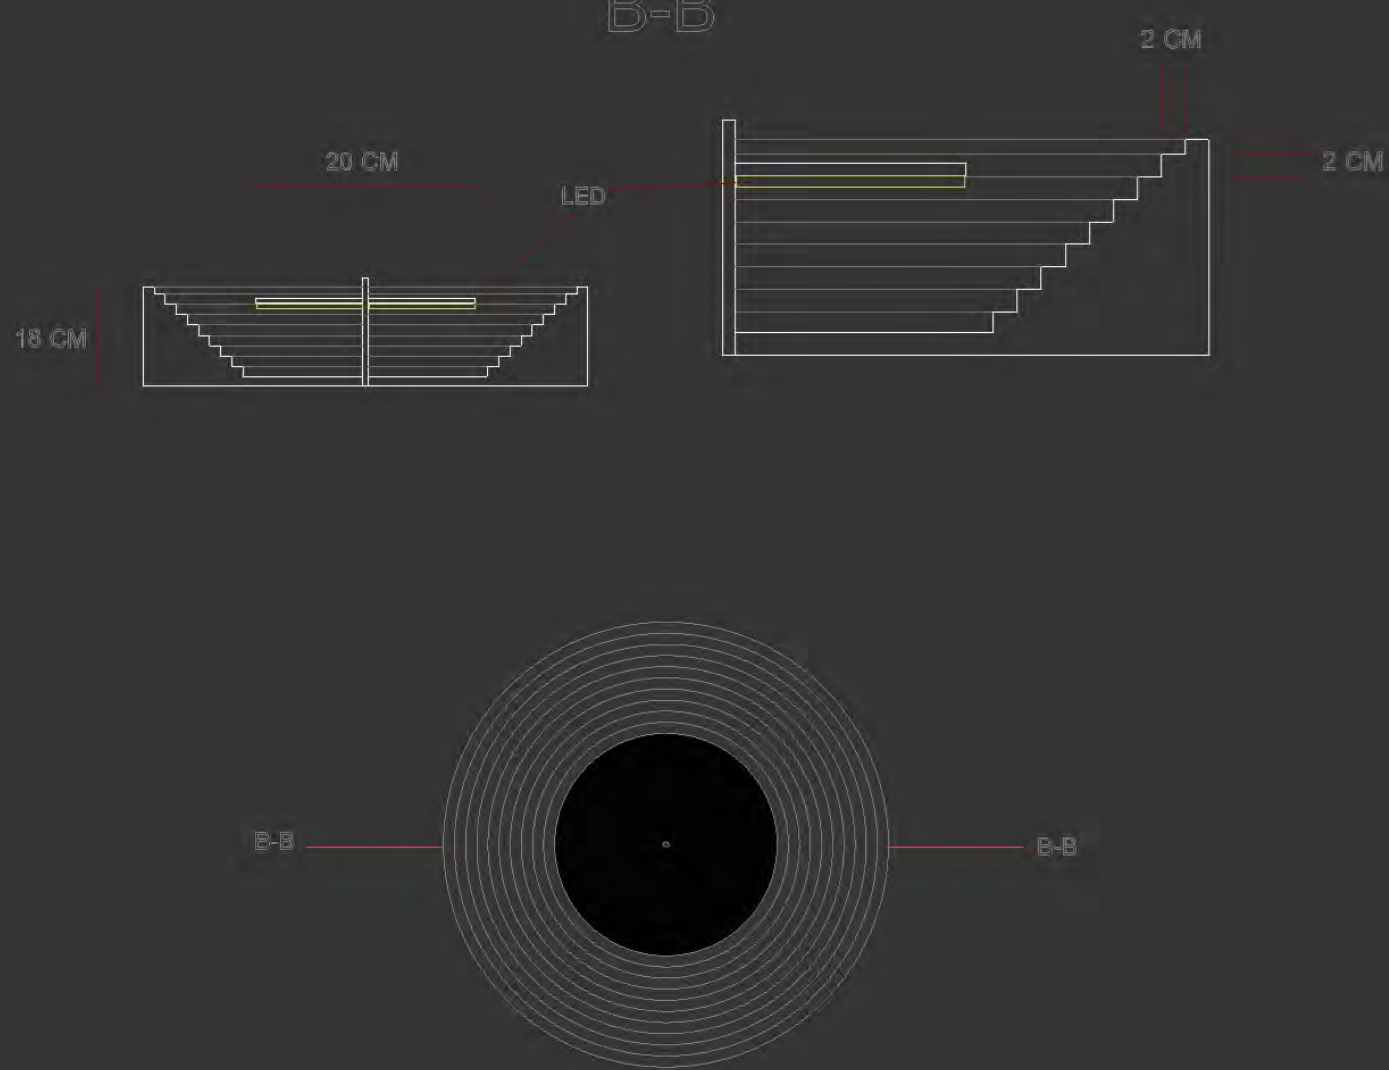

OD PROJEKTU *po realizację*

Front View

Vertical View

FRONT VEIW (1 FITTING)

Nasza oferta nie kończy się jednak na gotowych rozwiązaniach i ich **modyfikacjach**. Specjalizujemy się również w tworzeniu lamp na indywidualne zamówienie — *od pierwszego pomysłu aż po gotowy produkt*.