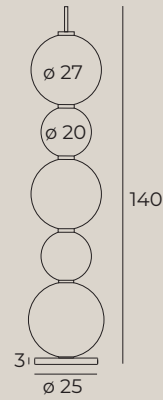

TAMA

F0058

25W LED, 2000 LM, 3000K

wykończenie: czarne | finish: black

materiał: metal, szkło mleczne | material: metal, opal glass

LED