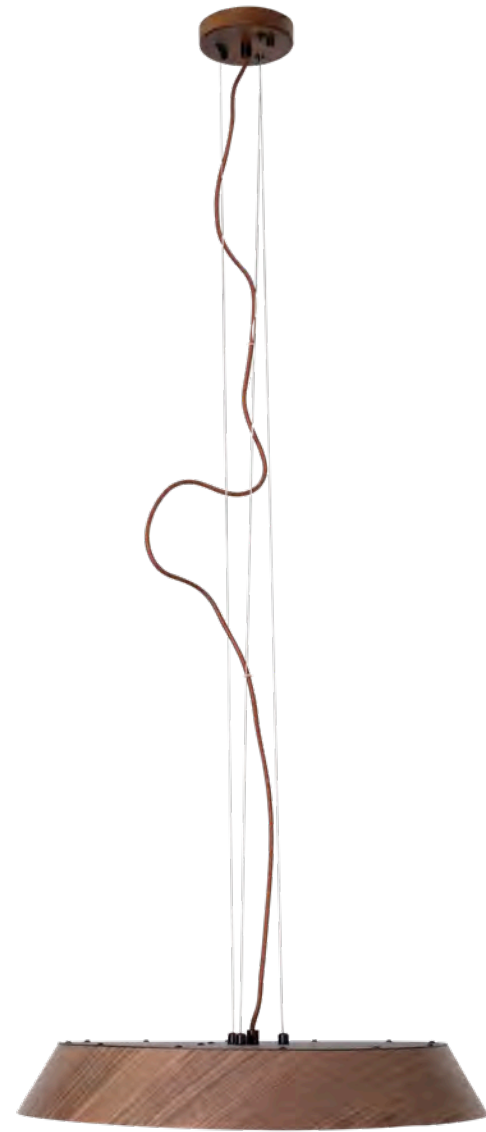

TAMAGO

TAMAGO

P0550

40W LED, 2150 LM, 3000K

wykończenie: drewno dębowe | finish: oak wood

materiał: metal, drewno | material: metal, wood

LED

TAMAGO