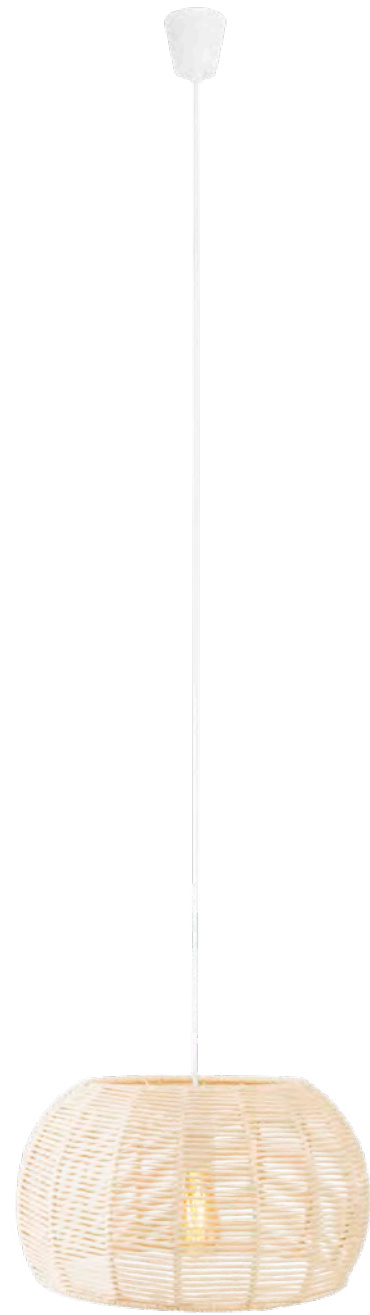

1 x E27 max 15W

wykończenie: białe | finish: white

materiał: filc | material: felt

PAN

PRASLIN

PRASLIN

P0583

1 x E27 max 15W