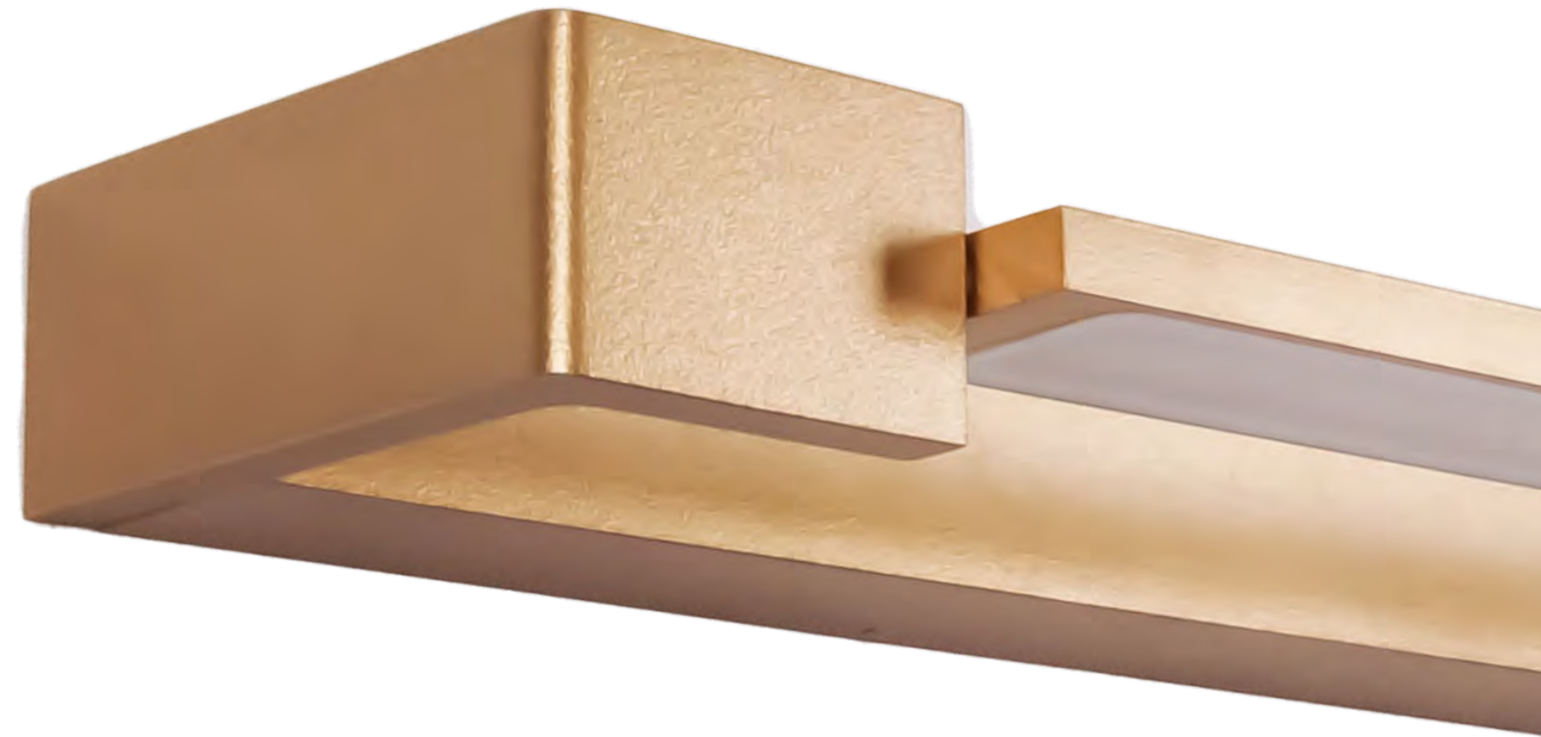

W309 IP44

wykończenie: czarne | finish: black

W0319 IP44

wykończenie: złote malowane
finish: gold painted