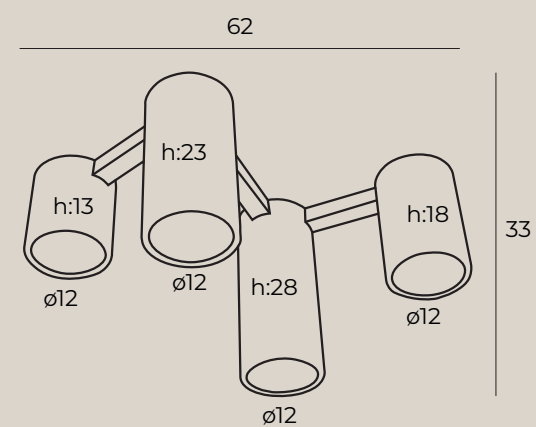

C0228

4 x GU10 max 7W

wykończenie: białe | finish: white

materiał: metal | material: metal