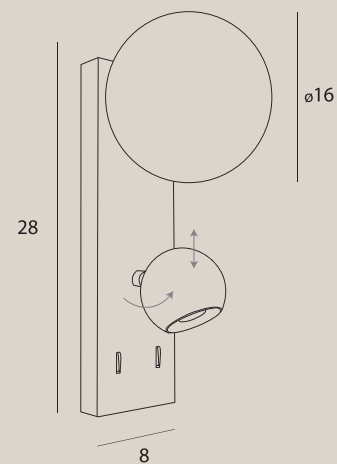

CONE

P0554

1 x 12W LED, 650LM, 3000K

wykończenie: czarne | finish: black

materiał: metal, akryl | material: metal, acrylic

LED

P0555

1 x 37W LED, 2030LM, 3000K