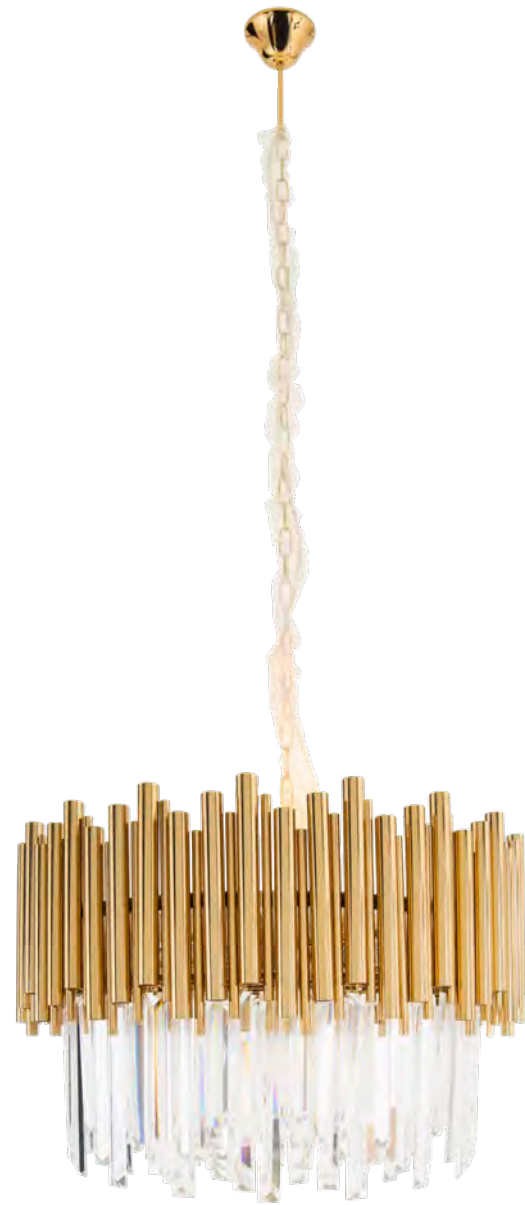

LED

VELVET

P0283

16 x E14 max 40W

wykończenie: złote | finish: gold

materiał: metal, szkło | material: metal, glass

P0284

12 x E14 max 40W