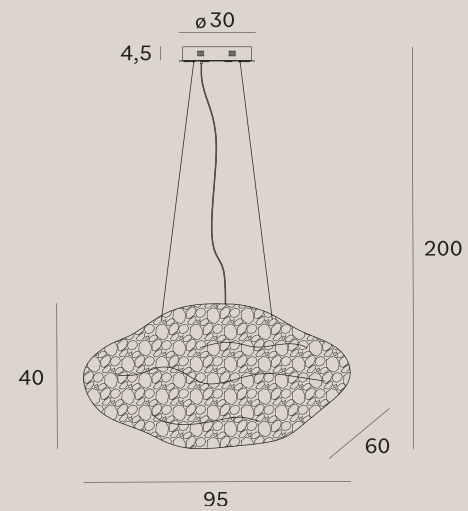

LED

LIPARI

STARDUST

P0525D

6 x1W LED, 8W LED strip, 3000K, 840LM

wykończenie: czarne | finish: black

materiał: stal nierdzewna, akryl | material: stainless steel, acrylic

STARDUST