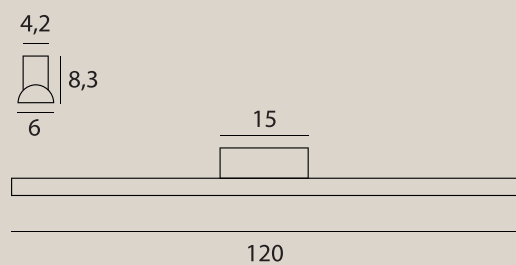

TAMPA

C0243 IP44

36W LED, 2160 LM, 3000K

wykończenie: czarne | finish: black

materiał: aluminium, PC | material: aluminium, PC

LED

TAMPA

C0244 IP44

54W LED, 3240 LM, 3000K

wykończenie: czarne | finish: black

materiał: aluminium, PC | material: aluminium, PC

LED