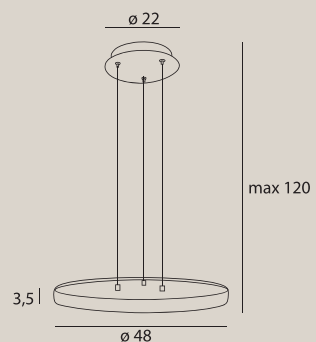

VIK

P0556

35W LED, 3000K, 1950LM

wykończenie: czarne, złote | finish: black, gold

materiał: metal | material: metal

LED

300

VIK

301