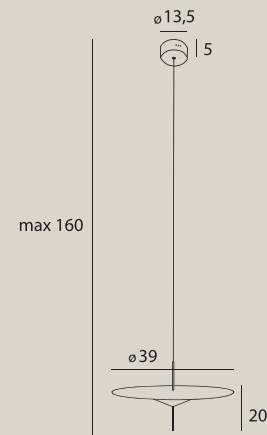

P0555

1 x 37W LED, 2030LM, 3000K

wykończenie: czarne | finish: black

materiał: metal, akryl | material: metal, acrylic

LED