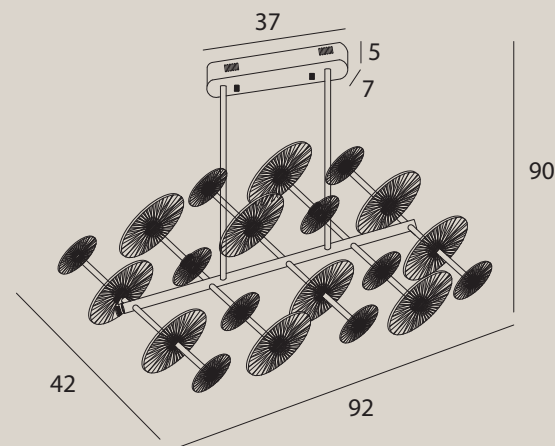

P0643

51W LED, 815LM, 3000K

wykończenie: złoty matowy | finish: matt gold

materiał: metal, szkło | material: metal, glass

LED

194