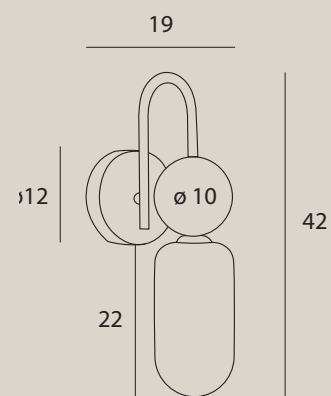

NOVA

W0380

1 x G9 max 12W

wykończenie: złoto szczotkowane | finish: brushed gold

materiał: stal nierdzewna, szkło | material: stainless steel, glass

NOVA

W0381

1 x G9 max 12W