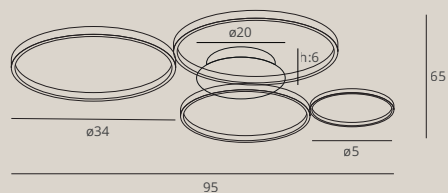

C0200

75W LED, 2272LM, 3000K

wykończenie: czarne | finish: black

materiał: aluminium, silikon | material: aluminium, silicone

LED