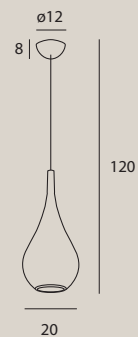

P0233

1 x E27 max 40W

wykończenie: czarne | finish: black

materiał: metal | material: metal