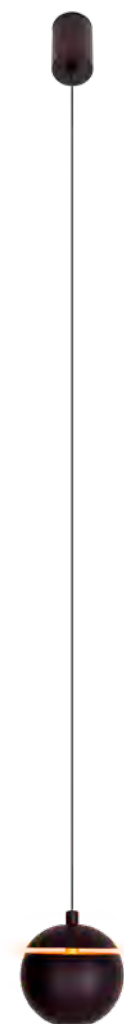

COMETSHINE