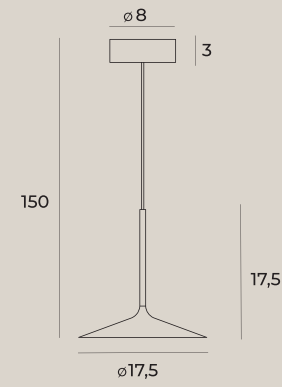

HANA

P0456

6W LED, 540LM, 3000K

wykończenie: czarne | finish: black

materiał: aluminium, akryl | material: aluminium, acrylic

LED