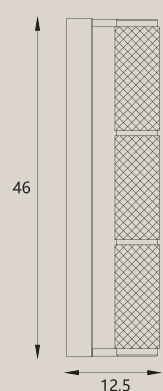

W0423

17W LED, 450LM, 3000K

wykończenie: chrom | finish: chrome

materiał: metal, akryl | material: metal, acrylic

LED