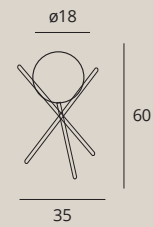

1 x E27 max 60W

wykończenie: mosiądz | finish: brass

materiał: metal, szkło mleczne | material: metal, opal glass

T0044

1 x E27 max 60W

wykończenie: mosiądz | finish: brass

materiał: metal, szkło mleczne | material: metal, opal glass