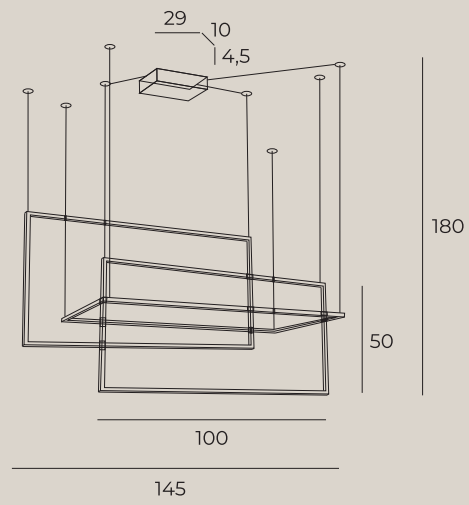

GEOMETRIC

GEOMETRIC

P0272

3 x 26,6W LED, 3000K, 6400LM

wykończenie: białe | finish: white

materiał: metal, akryl | material: metal, acrylic

NOVA

P0632