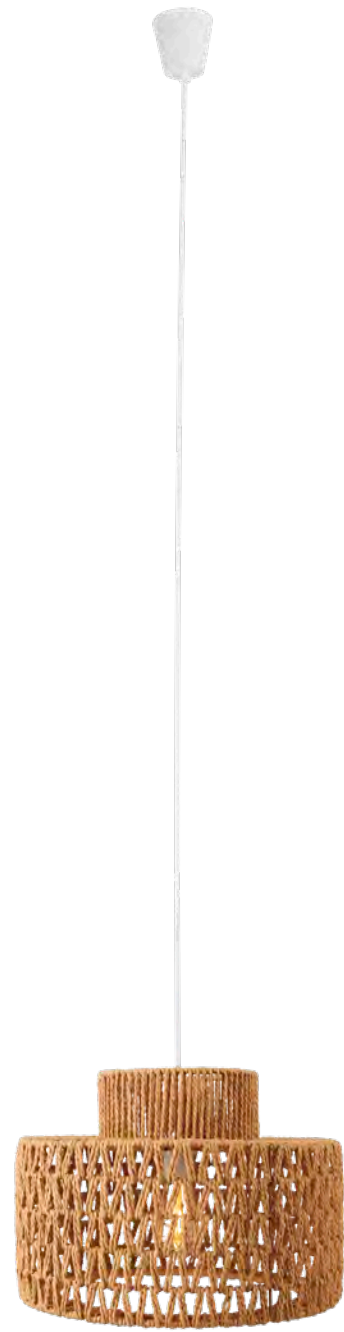

RAFFLE

P0587

1 x E27 max 15W

wykończenie: białe | finish: white

materiał: pleciony papier | material: weaved paper

RAFFLE