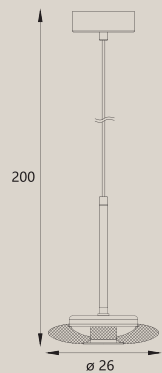

1 x G9 max 7W

wykończenie: kamień naturalny | finish: natural stone

materiał: trawertyn | material: travertine

LANDO

LUNARIS

P0649

6W LED, 307 LM, 3000K

wykończenie: złote | finish: gold