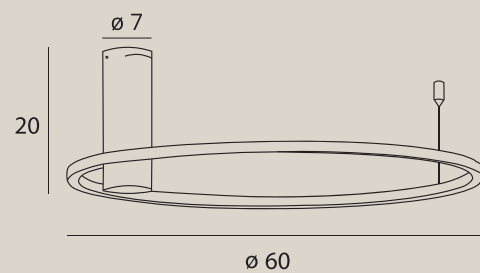

QUEEN

C0239D

15W LED, 990 LM, 3000K

wykończenie: złoto szczotkowane | finish: brushed gold

materiał: metal | material: metal