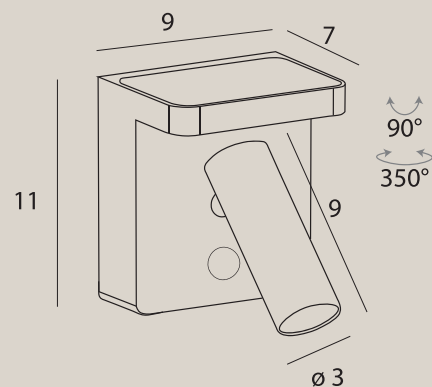

W0373

7W LED, 364LM, 3000K

wykończenie: białe | finish: white

materiał: aluminium | material: aluminium