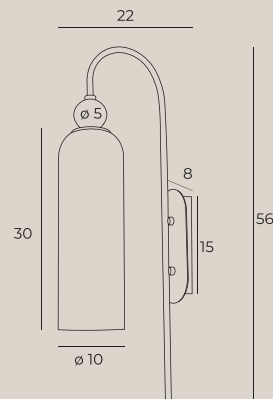

W0332

1 x E27 max 40W

wykończenie: mosiądz | finish: brass

materiał: metal, szkło | material: metal, glass