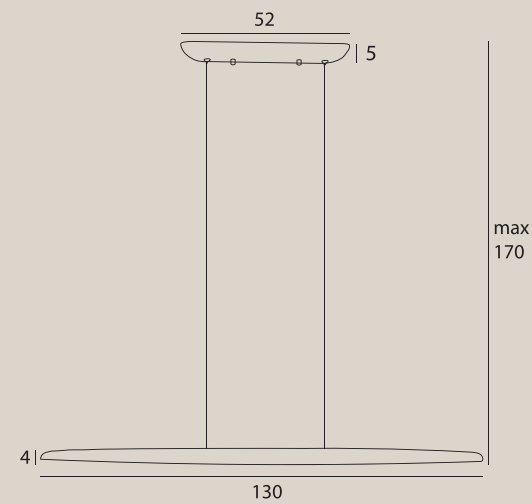

P0598

25W LED, 3000K, 1981LM

wykończenie: ciemne drewno | finish: dark wood

materiał: metal, drewno | material: metal, wood

LED