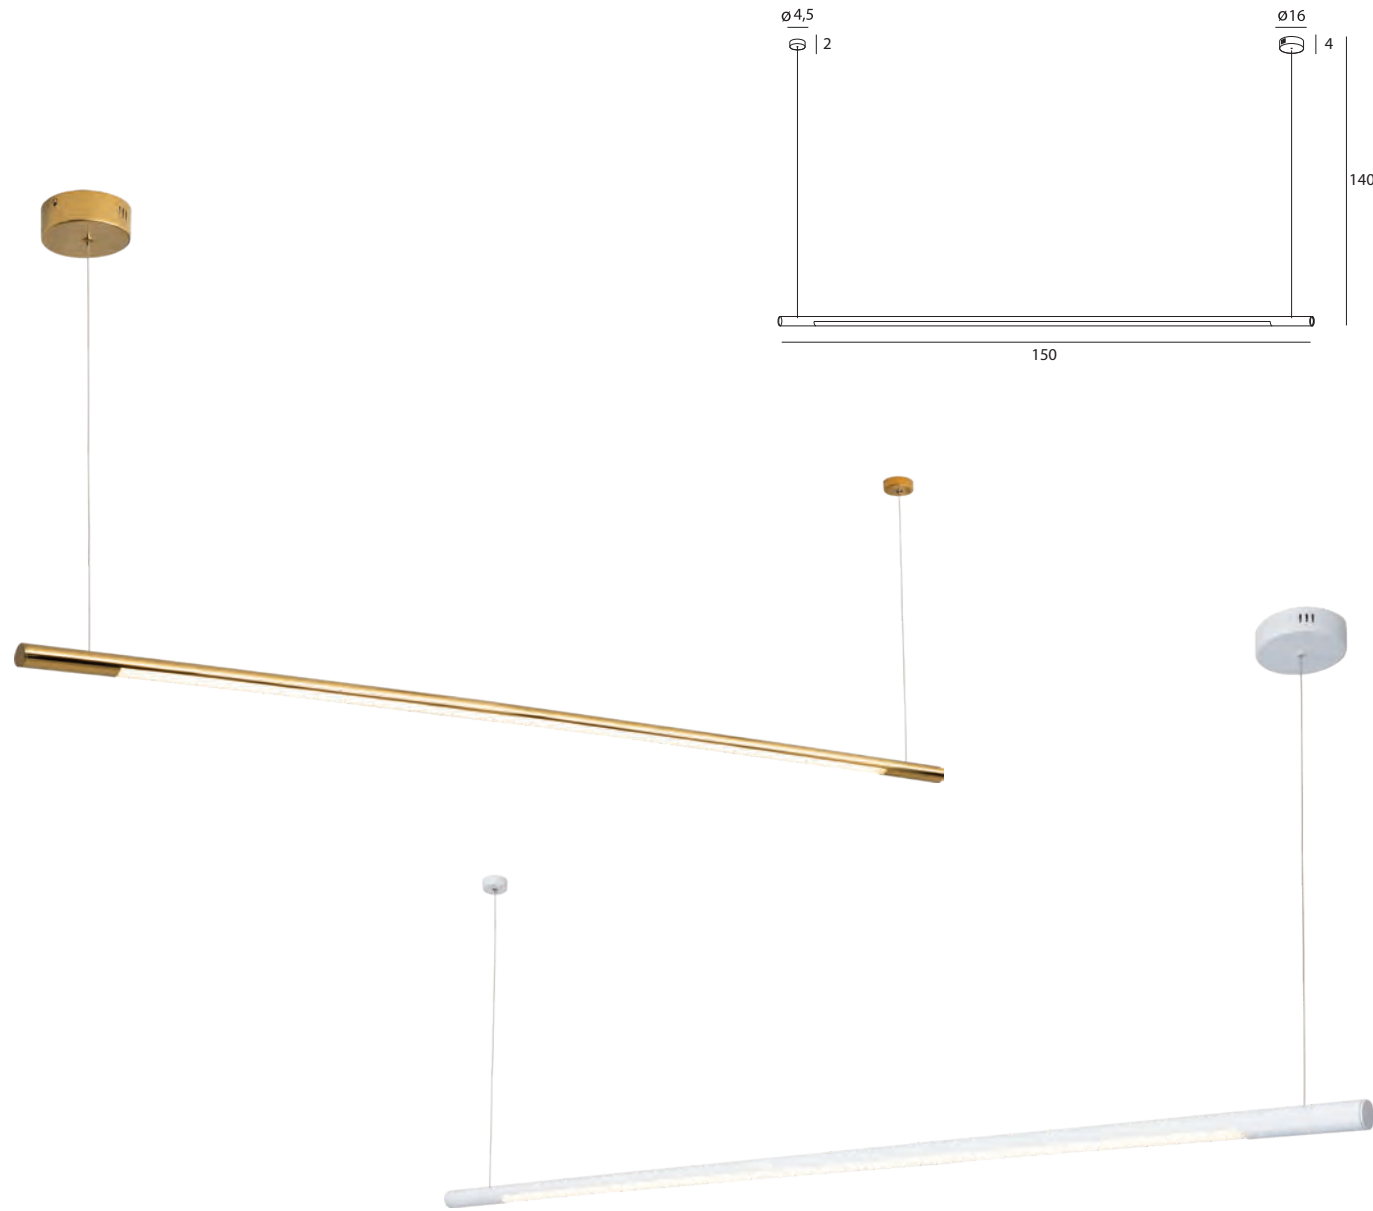

ORGANIC HORIZON