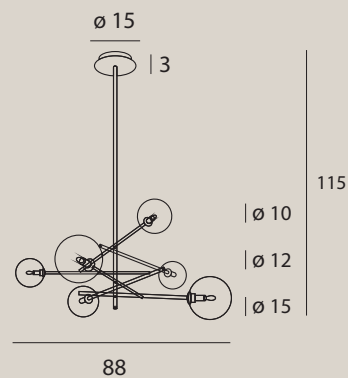

wykończenie: miedziany | finish: brass

materiał: metal, szkło | material: metal, glass

LOLLIPOP

P0295

7 x max 40W G9 230V

wykończenie: mosiądz | finish: brass

materiał: metal, szkło | material: metal, glass