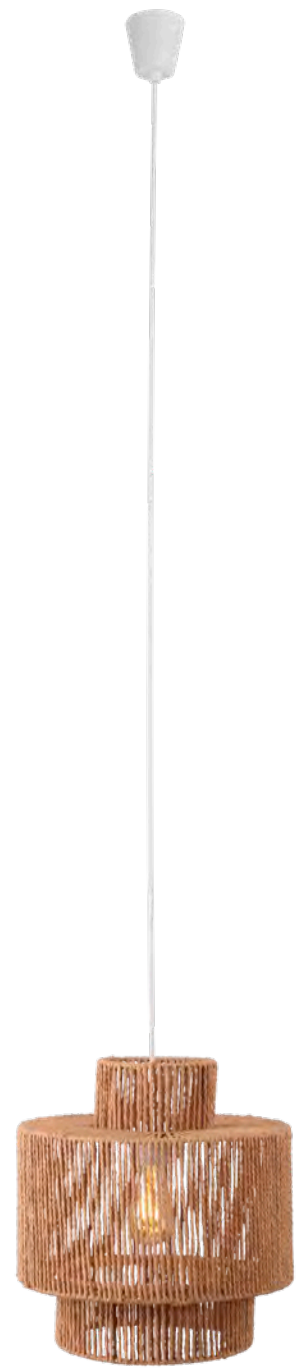

LABRIZ

P0586

1 x E27 max 15W

wykończenie: białe | finish: white

materiał: pleciony papier | material: weaved paper

268