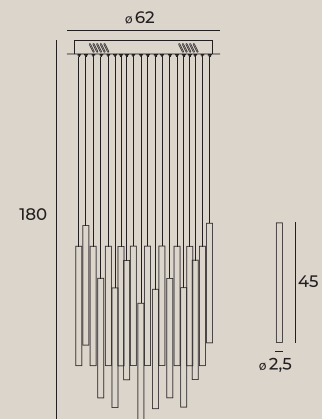

P0476D

33 x 1W + 4 x 3W LED, 2200LM, 000K

wykończenie: złote szczotkowane | finish: brushed gold

materiał: stal nierdzewna, akryl | material: stainless steel, acrylic