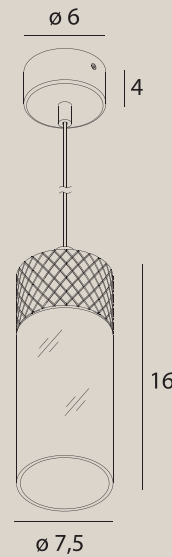

P0639

7W LED, 477LM, 3000K

wykończenie: szare RAL7044 | finish: grey RAL7044

materiał: metal, szkło | material: metal, glass

LED

P0640

wykończenie: czarne | finish: black

P0646

wykończenie: białe | finish: white