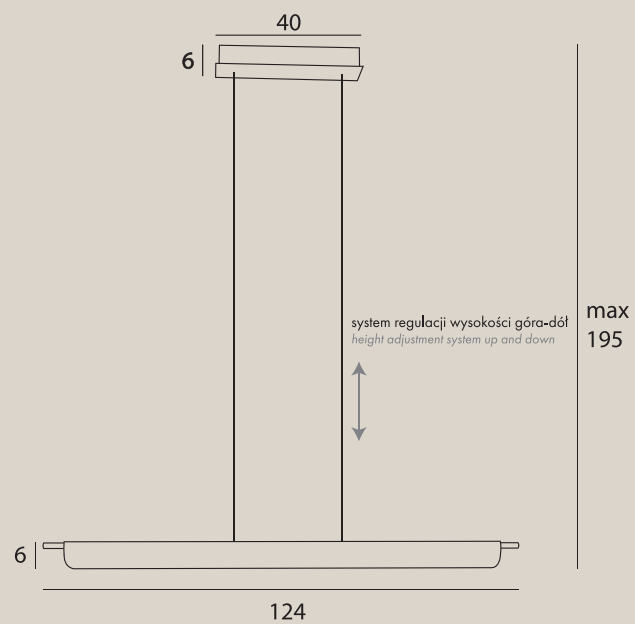

P0596

40W LED, 3845LM, 2700K/4000K/5500K

wykończenie: czarny, złoty | finish: black, gold

materiał: metal | material: metal

P0597

wykończenie: czarny, szary | finish: black, grey

230

JO-JO