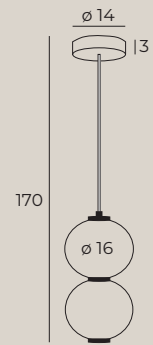

16W LED, 1280 LM, 3000K

wykończenie: czarne | finish: black

materiał: metal, szkło mleczne | material: metal, opal glass

LED

P0470

23W LED, 1840 LM, 3000K

wykończenie: czarne | finish: black

materiał: metal, szkło mleczne | material: metal, opal glass