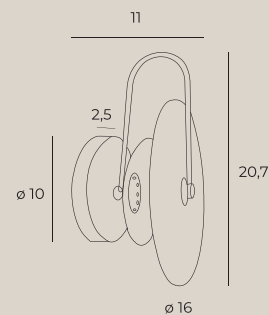

RETRO

W0329

3W LED, 3000K, 210LM

wykończenie: czarne | finish: black

materiał: aluminium, alabaster, akryl
material: aluminium, alabaster, acrylic

LED

RETRO