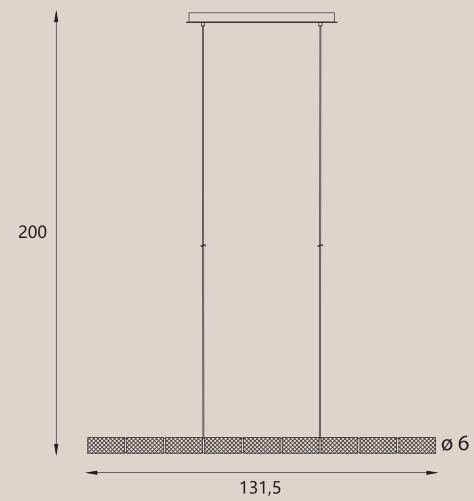

LED

LOVE

LOVE

LOVE

P0648

11W LED, 330LM, 3000K

wykończenie: chrom | finish: chrome

materiał: metal, akryl | material: metal, acrylic