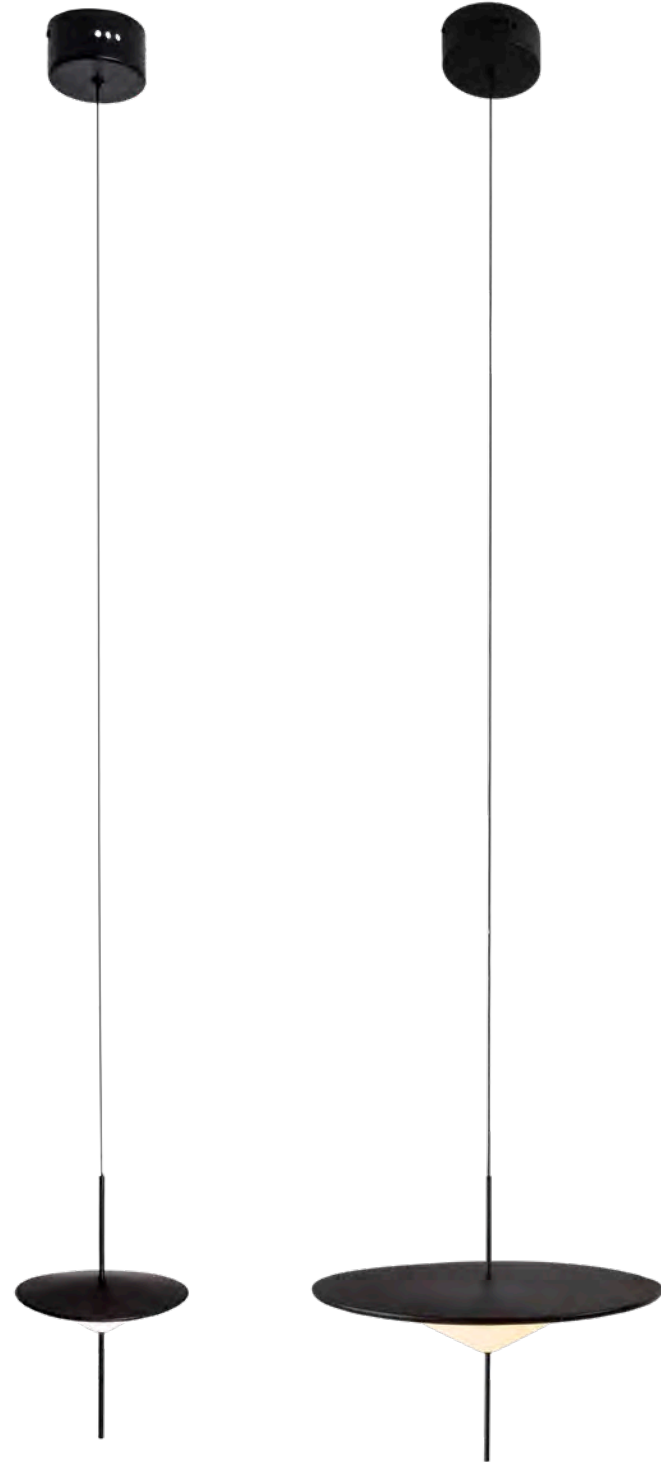

CONE

P0554

1 x 12W LED, 650LM, 3000K

wykończenie: czarne | finish: black

materiał: metal, akryl | material: metal, acrylic

LED

P0555

1 x 37W LED, 2030LM, 3000K

wykończenie: czarne | finish: black

materiał: metal, akryl | material: metal, acrylic

LED

CONE