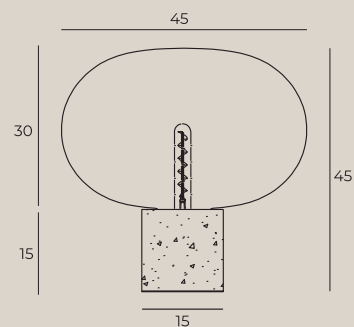

MOONSTONE

T0055

wykończenie: szkło dymione, biały marmur
finish: smoke plating glass, white marble

materiał: marmur, szkło | material: marble, glass

T0056

wykończenie: szkło bursztynowe, biały marmur
finish: amber plating glass, white marble

T0057

wykończenie: szkło dymione, czarny marmur
finish: smoke plating glass, black marble

T0058

wykończenie: szkło bursztynowe, czarny marmur
finish: amber plating glass, black marble

MOONSTONE