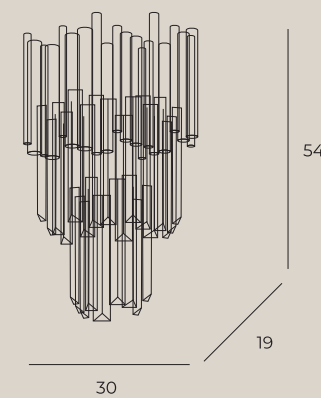

W0227

4 x G9 max 40W

wykończenie: złote | finish: gold

materiał: metal, szkło | material: metal, glass