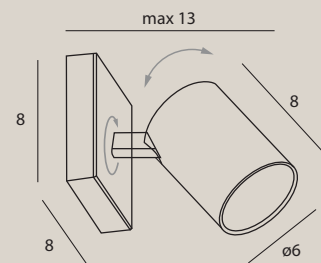

W0218

1 x GU10 max 50W

wykończenie: białe mat | finish: white matt

materiał: metal | material: metal