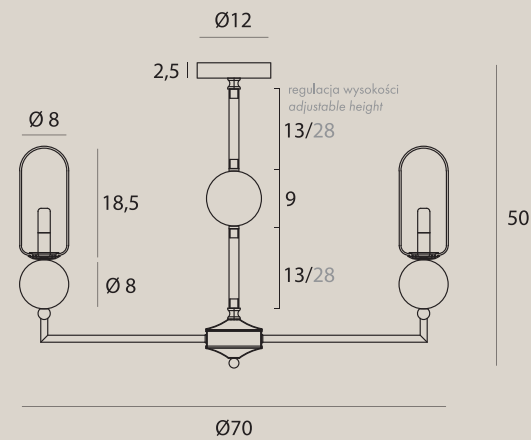

7 x G9 max 7W

wykończenie: czarne | finish: black

materiał: stal nierdzewna, szkło | material: stainless steel, glass

P0633

wykończenie: złote | finish: gold

214

NOVA

215