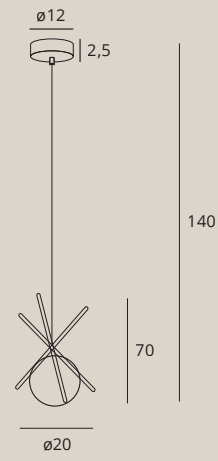

XENA

P0403

1 x E27 max 60W

wykończenie: mosiądz | finish: brass

materiał: metal, szkło mleczne | material: metal, opal glass

T0044

1 x E27 max 60W

wykończenie: mosiądz | finish: brass

materiał: metal, szkło mleczne | material: metal, opal glass

F0055

1 x E27 max 60W

wykończenie: mosiądz | finish: brass

materiał: metal, szkło mleczne | material: metal, opal glass

XENA