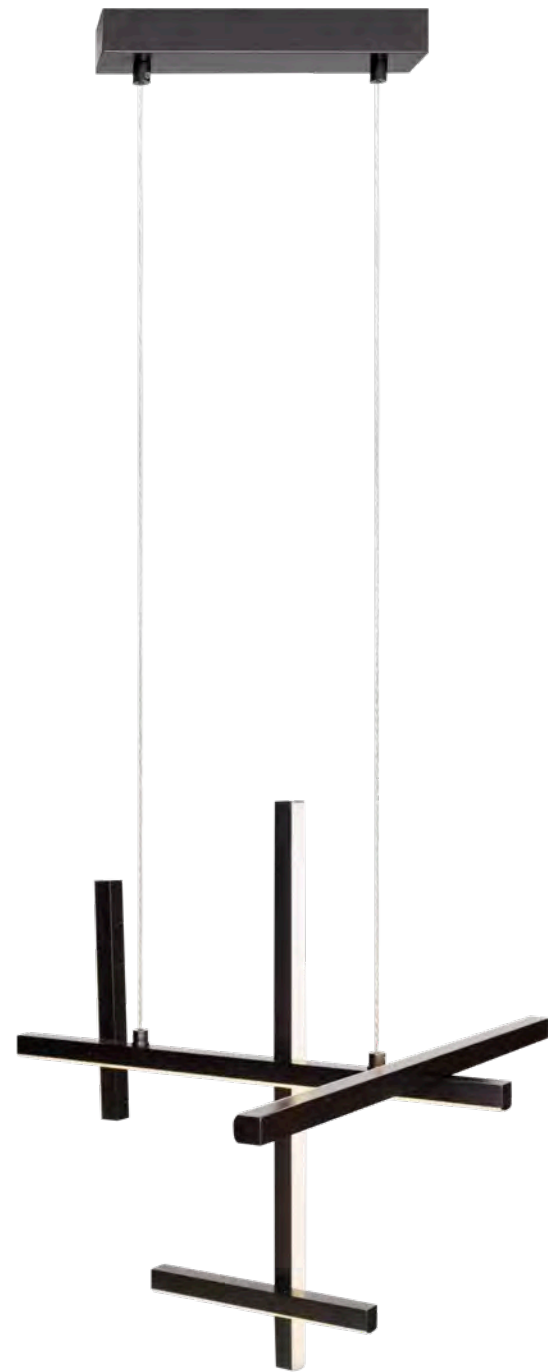

1 x E27 max 15W

wykończenie: białe | finish: white

materiał: słoma pszenna | material: wheat straw

274

POT

275

SOHO

P0546