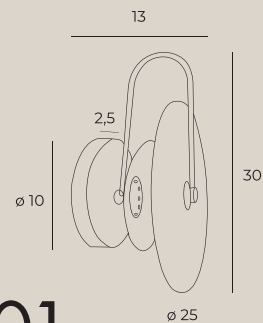

W0401

3W LED, 210 LM, 3000K

wykończenie: czarne | finish: black

materiał: aluminium, alabaster, akryl
material: aluminium, alabaster, acrylic

LED