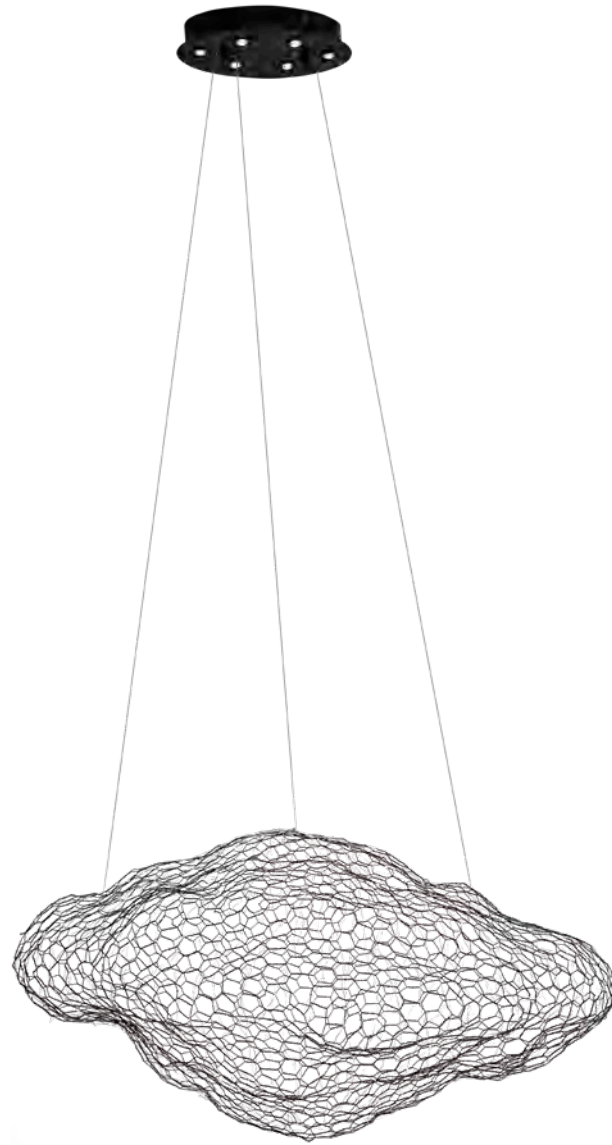

STARDUST

P0525D

6 x1W LED, 8W LED strip, 3000K, 840LM

wykończenie: czarne | finish: black

materiał: stal nierdzewna, akryl | material: stainless steel, acrylic

STARDUST