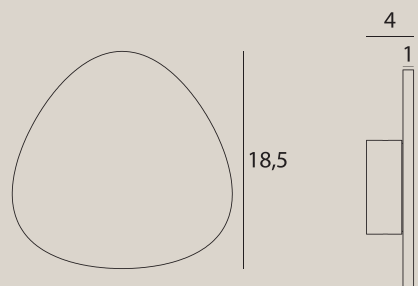

SOLARIS

SOLARIS

P0613

35W LED, 760LM, 3000K

wykończenie: czarne | finish: black

materiał: stal, kamień naturalny | finish: steel, natural stone

LED

MARBLES