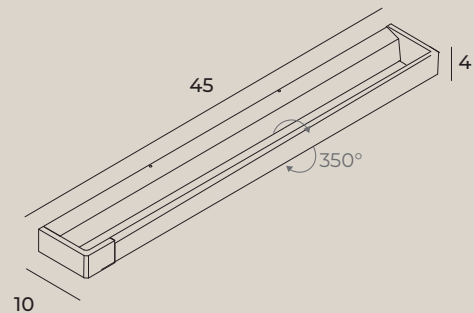

W0306 IP44

12W LED, 960LM, 3000K

wykończenie: białe | finish: white

materiał: aluminium, akryl
material: aluminium, acrylic

LED