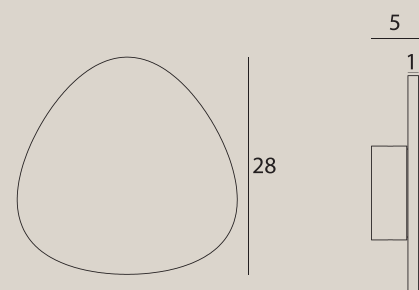

MARBLES

W0390

10W LED, 422 LM 3000K

wykończenie: białe, brązowe | finish: white, brown

materiał: płytki ceramiczne | material: ceramic tile

LED

W0392

10W LED, 422 LM 3000K

wykończenie: białe, czarne | finish: white, black

materiał: płytki ceramiczne | material: ceramic tile

LED

MARBLES