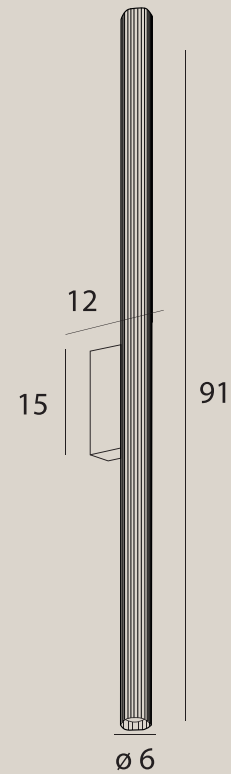

FAYETTE

W0367 IP44

18W LED, 1170LM, 3000K

wykończenie: czarne | finish: black

materiał: aluminium, PC, szkło | material: aluminium, PC, glass

LED

W0368 IP44

wykończenie: złote | finish: gold

FAYETTE