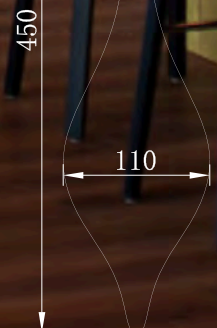

OD PROJEKTU *po realizację*

Front View

Vertical View

FRONT VEIW (1 FITTING)

Nasza oferta nie kończy się jednak na gotowych rozwiązaniach i ich **modyfikacjach**. Specjalizujemy się również w tworzeniu lamp na indywidualne zamówienie — *od pierwszego pomysłu aż po gotowy produkt*.