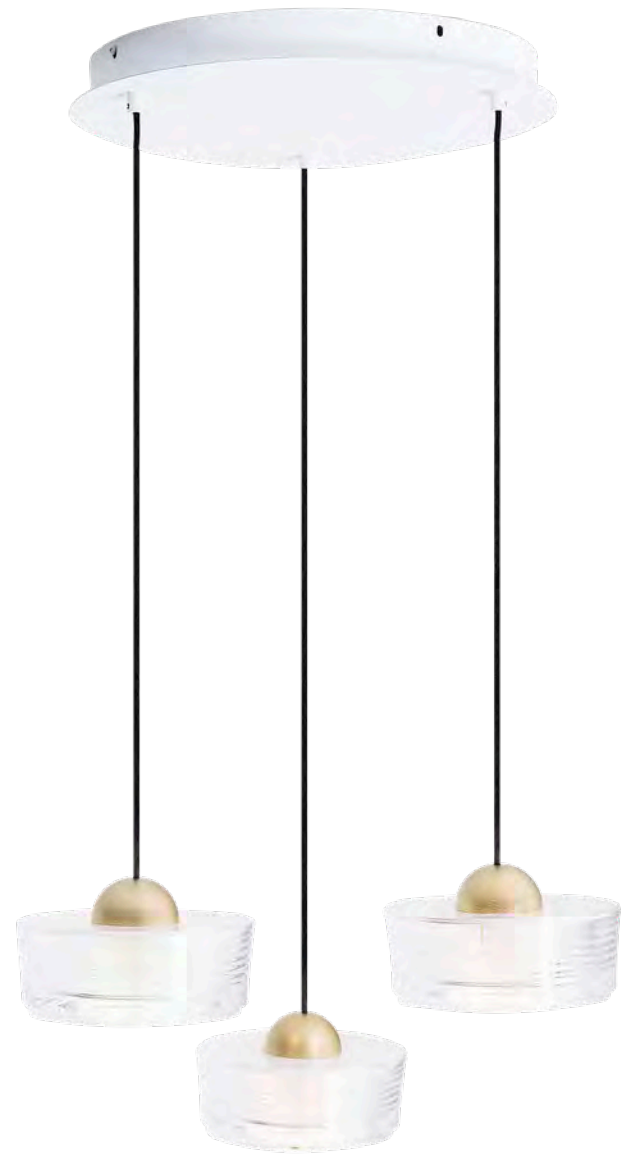

LED

W0358

6W LED, 493LM, 3000K

wykończenie: złote szczotkowane | finish: brushed gold

materiał: aluminium, akryl | material: aluminium, acrylic

LED

P0543

22W LED, 1728LM, 3000K