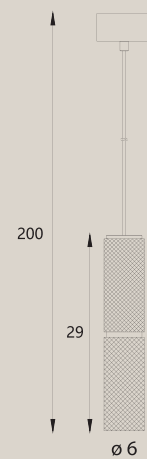

P0648

11W LED, 330LM, 3000K

wykończenie: chrom | finish: chrome

materiał: metal, akryl | material: metal, acrylic

LED