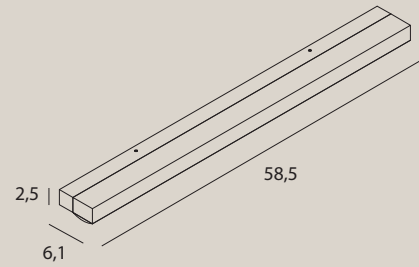

TRIO

W0402D

7W LED, 363 LM, 3000K

wykończenie: czarne | finish: black

materiał: metal | material: metal

W0403D

wykończenie: chrom | finish: chrome

W0407D

7W LED, 363 LM, 4000K

wykończenie: czarne | finish: black

materiał: metal | material: metal

W0408D

wykończenie: chrom | finish: chrome