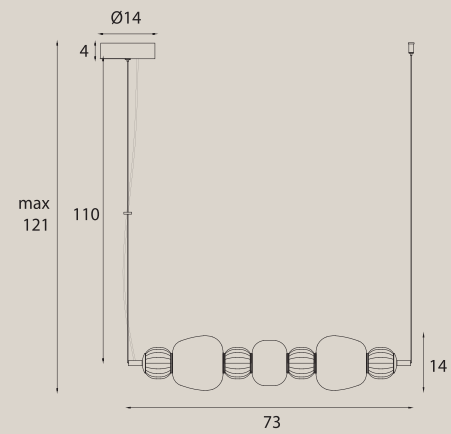

materiał: metal, szkło | material: metal, glass

LED

P0629

16W LED, 858 LM, 3000K

wykończenie: czarne, ciemne szare | finish: black, dark grey

materiał: metal, szkło | material: metal, glass

LED

MODERN