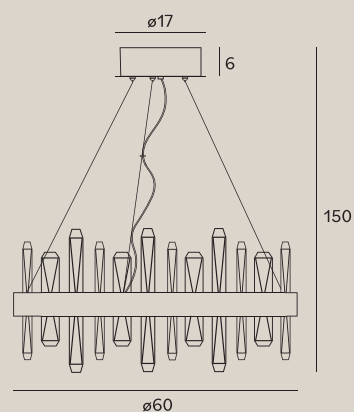

PRINCE

P0420

21W, 1260 LM, 3200K

wykończenie: złote | finish: gold

materiał: metal, szkło | material: metal, glass

LED

420

PRINCE

P0421

31W LED, 1860 LM, 3200K

wykończenie: złote | finish: gold

materiał: metal, szkło | material: metal, glass

LED

421