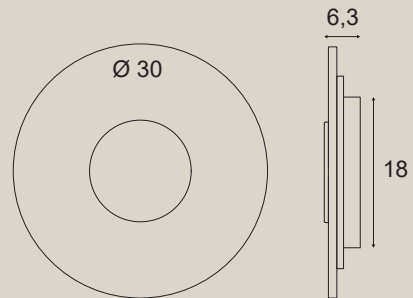

W0417

14W LED, 1151 LM, 3000K

wykończenie: złote | finish: gold

materiał: metal, trawertyn | material: metal, travertine

LED