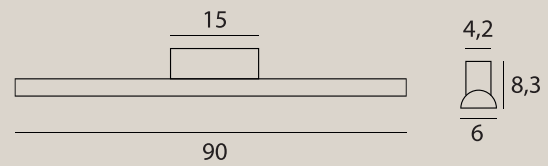

C0241
IP44

18W LED, 1020 LM, 3000K

wykończenie: czarne | finish: black

materiał: aluminium, PC | material: aluminium, PC

LED

C0242
IP44

27W LED, 1620LM, 3000K

wykończenie: czarne | finish: black

materiał: aluminium, PC | material: aluminium, PC

LED