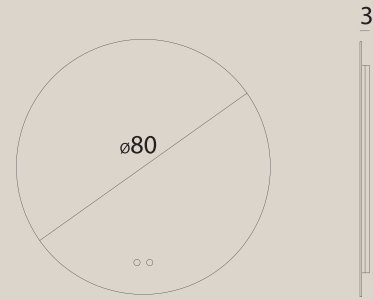

MIRROR

W0387

22W LED, 3000K-5000K, 2070lm + 24W anti-fog function

wykończenie: bezramkowe | finish: frameless

materiał: metal, szkło | material: metal, glass

LED

W0388

22W LED, 3000K-5000K, 2070lm + 23W anti-fog function

wykończenie: bezramkowe | finish: frameless

materiał: metal, szkło | material: metal, glass

LED

MIRROR