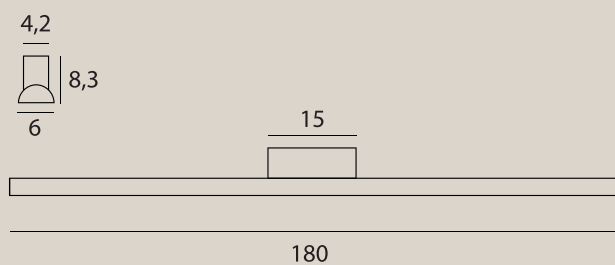

C0243 IP44

36W LED, 2160 LM, 3000K

wykończenie: czarne | finish: black

materiał: aluminium, PC | material: aluminium, PC

LED

TAMPA