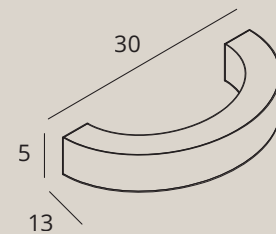

W0276

7W LED, 700LM, 3000K

wykończenie: złote | finish: gold

materiał: stal nierdzewna, akryl | material: stainless steel, acrylic