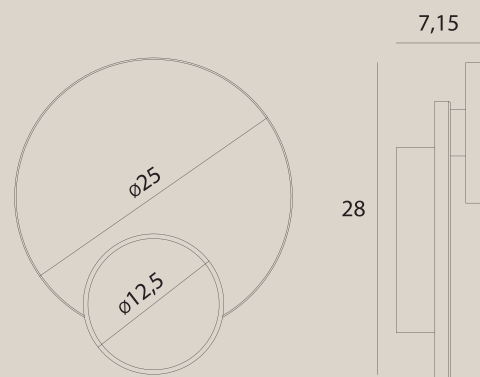

W0395

14W LED, 530 LM, 3000K

wykończenie: czarne | finish: black

materiał: stal, trawertyn | material: iron, travertine

LED