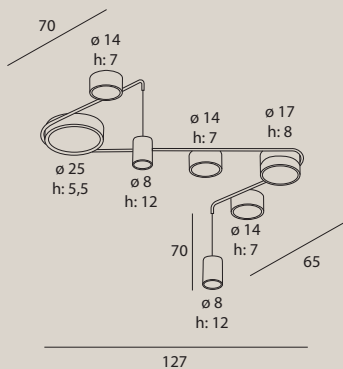

ZUMAIA

C0249

42W LED, 3000K, 3360LM

wykończenie: czarne | finish: black

materiał: stal nierdzewna | material: stainless steel

LED