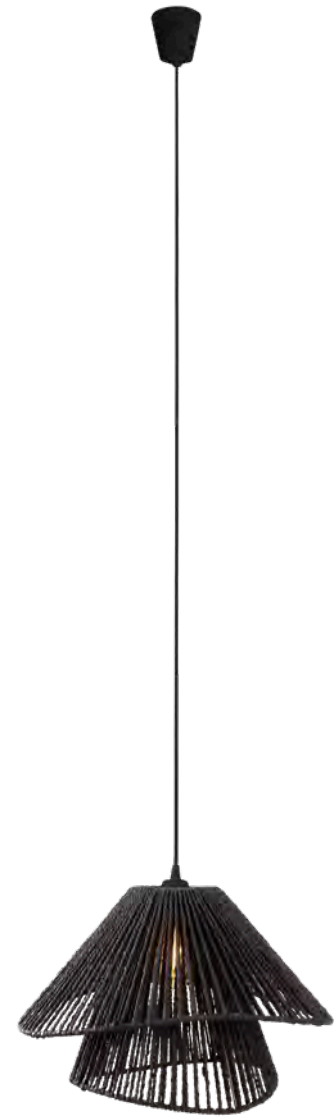

AMALFI II

P0580

1 x E27 max 15W

wykończenie: czarne | finish: black

materiał: pleciony papier | material: weaved paper

P0578

wykończenie: białe | finish: white

AMALFI II