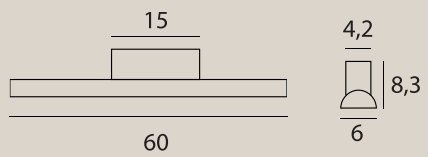

C0241
IP44

18W LED, 1020 LM, 3000K

wykończenie: czarne | finish: black

materiał: aluminium, PC | material: aluminium, PC

LED

C0242
IP44

27W LED, 1620LM, 3000K

wykończenie: czarne | finish: black

materiał: aluminium, PC | material: aluminium, PC

LED