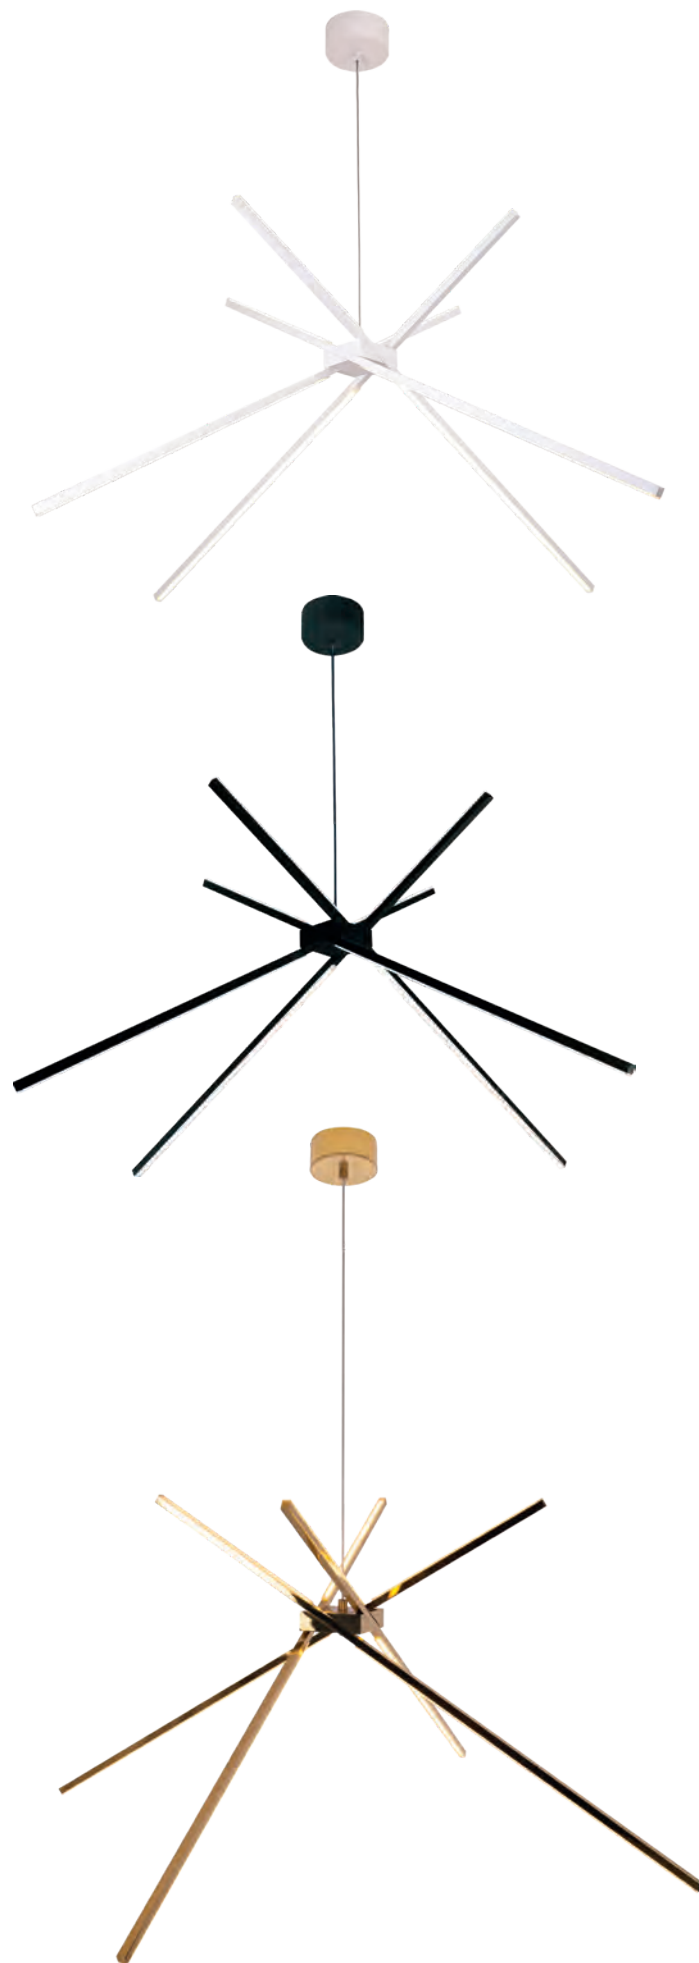

P0457

wykończenie: złote | finish: gold