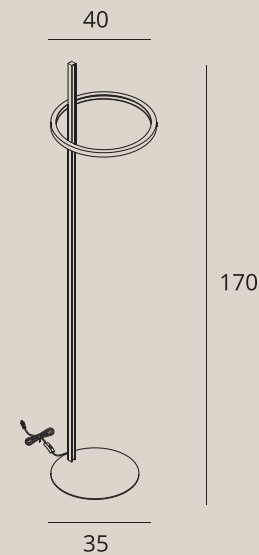

wykończenie: brąz szczotkowany | finish: brushed bronze

LOZANNA

F0050

27W LED, 2700LM, 3000K

wykończenie: złote | finish: gold

materiał: stal nierdzewna | material: stainless steel

F0061

wykończenie: brąz szczotkowany | finish: brushed bronze