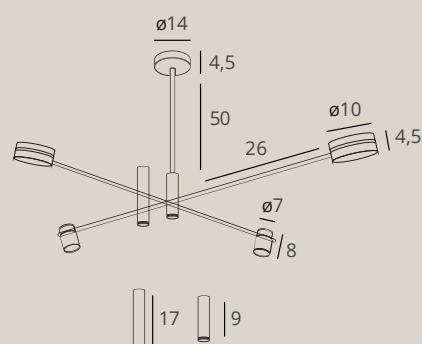

PUMA

P0409

6 x GU10 max 5W

wykończenie: złote, czarne | finish: gold, black

materiał: metal | material: metal

428

P0404

4 x 7W LED, 1680 LM, 3000K

wykończenie: złote, czarne | finish: gold, black

materiał: metal, akryl | material: metal, acrylic

LED

PUMA

429