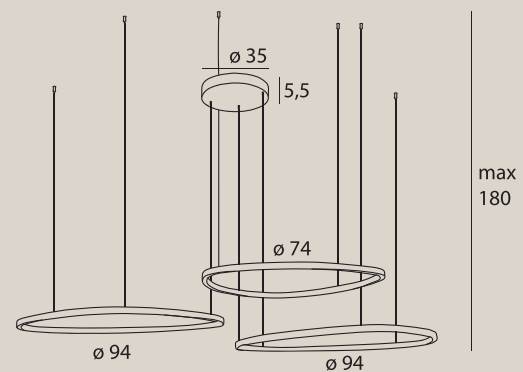

P0604D

130W LED, 3966LM, 3000K

wykończenie: miedź szczotkowana | finish: brushed rose gold

materiał: metal | material: metal