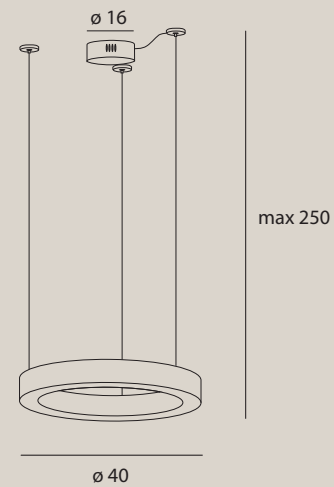

LUXURY

VETRO

P0428D

4,5W LED, 3000K, 360LM

wykończenie: złote | finish: gold

materiał: stal nierdzewna, szkło | material: stainless steel, glass

P0573D

wykończenie: złote szczotkowane | finish: brushed gold