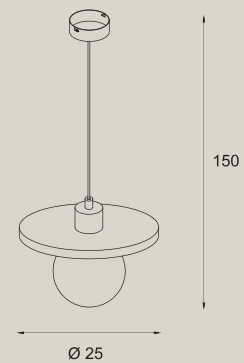

P0650

1 x G9 max 7W

wykończenie: kamień naturalny | finish: natural stone

materiał: trawertyn | material: travertine

70

LANDO

LANDO

W0426