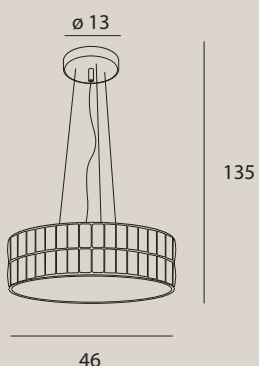

DIAMANTE

P0238

6 x G9 max 42W

wykończenie: chrom | finish: chrome

materiał: metal, szkło | material: metal, glass

365