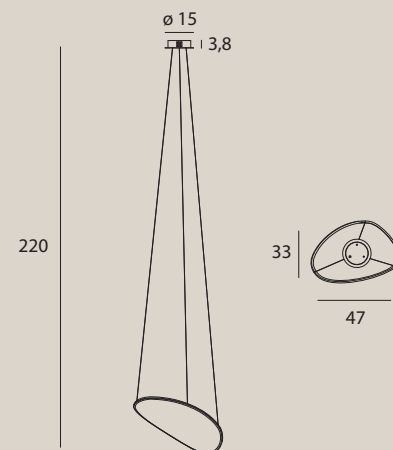

EMPIRE

P0636D

17W LED, 789LM, 3000K

wykończenie: chrom | finish: chrome

materiał: metal, akryl | material: metal, acrylic

P0637D

wykończenie: złote | finish: gold

EMPIRE