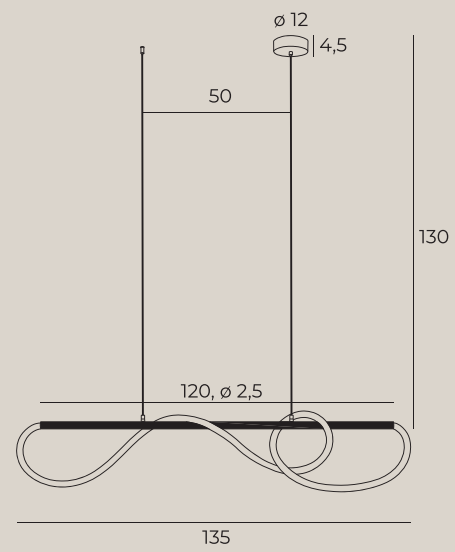

LAGUNA

P0512

30W LED, 1329LM, 3000K

wykończenie: czarne | finish: black

materiał: metal, silikon | material: metal, silica

LED

P0614

wykończenie: złote | finish: gold

382

LAGUNA

383