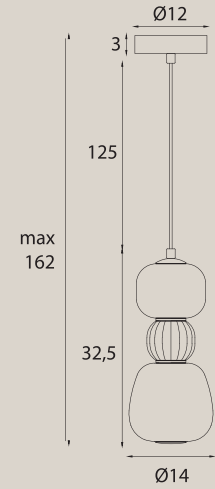

LED

P0626

5W LED, 330 LM, 3000K

wykończenie: czarne, ciemne szare | finish: black, dark grey

materiał: metal, szkło | material: metal, glass

LED

MODERN

P0627