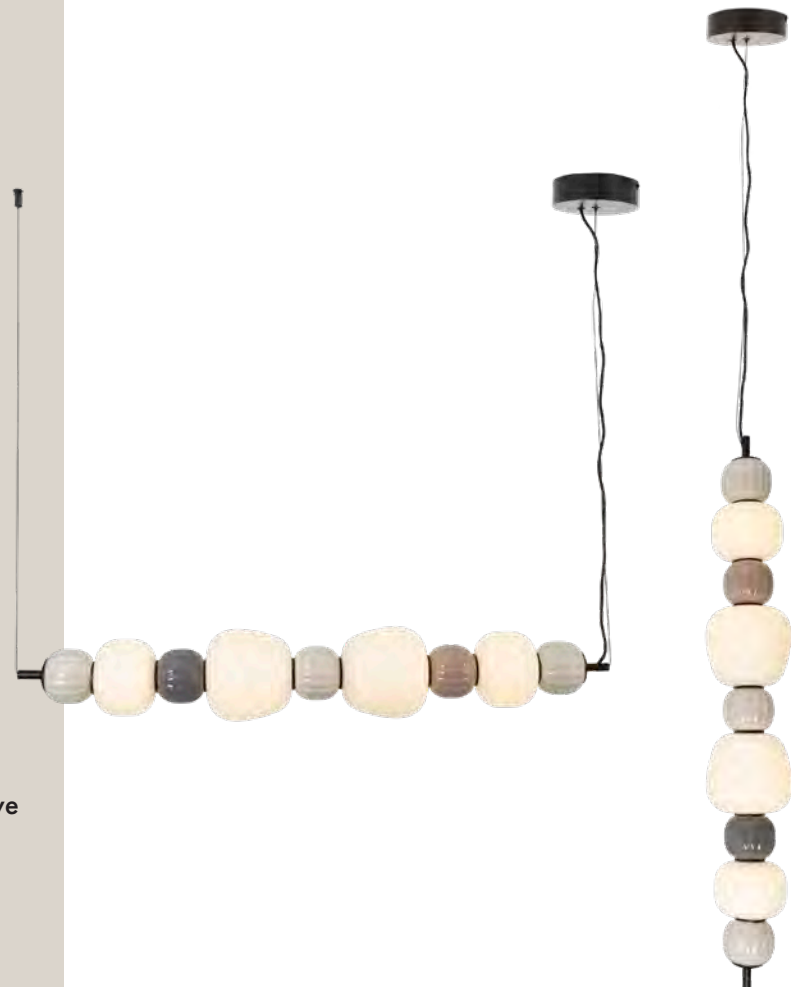

MODERN

P0630

28W LED, 1848 LM, 3000K

wykończenie: czarne, jasne i ciemne szare, brązowe
finish: black, light and dark grey, brown

materiał: metal, szkło | material: metal, glass

LED

P0631

35W LED, 2310 LM, 3000K

wykończenie: czarne, jasne i ciemne szare, brązowe
finish: black, light and dark grey, brown

materiał: metal, szkło | material: metal, glass

LED

MODERN