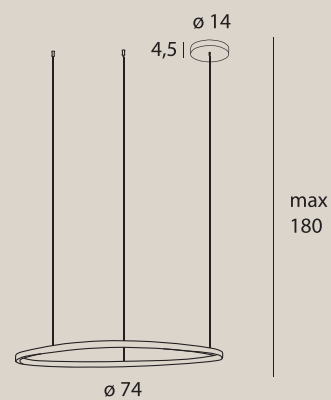

CAYENNE

P0606D

37W LED, 1732LM, 3000K

wykończenie: miedź szczotkowana | finish: brushed rose gold

materiał: metal | material: metal

CAYENNE