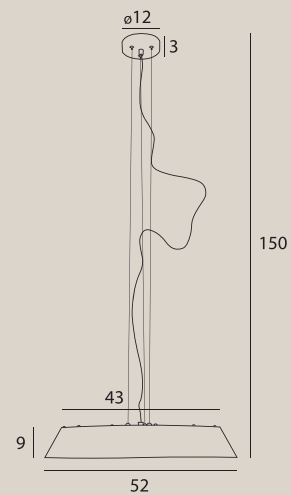

TAMAGO

TAMAGO

P0550

40W LED, 2150 LM, 3000K

wykończenie: drewno dębowe | finish: oak wood

materiał: metal, drewno | material: metal, wood

LED

TAMAGO