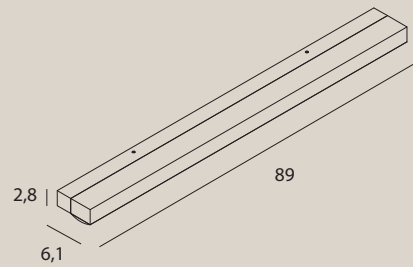

W0408D

wykończenie: chrom | finish: chrome

TRIO

W0404D 

10W LED, 518 LM, 3000K

wykończenie: czarne | finish: black

materiał: metal | material: metal

W0409D 