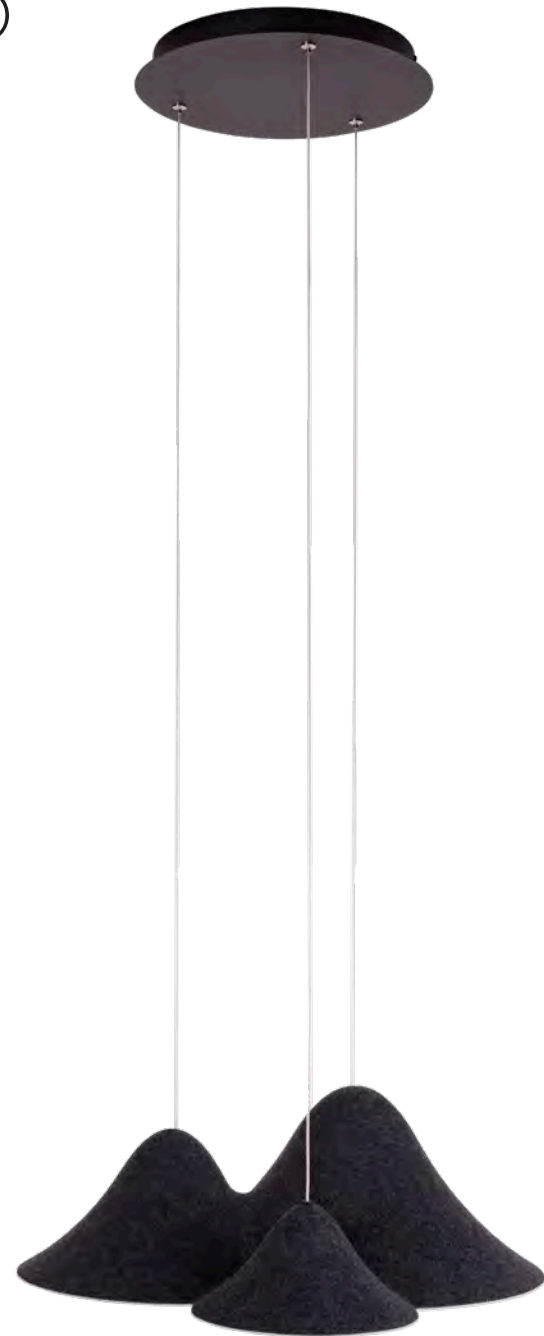

PIERRE

P0534

1 x E27 max 15W

wykończenie: białe | finish: white

materiał: żywica | material: resin

244

245

BELLMOND