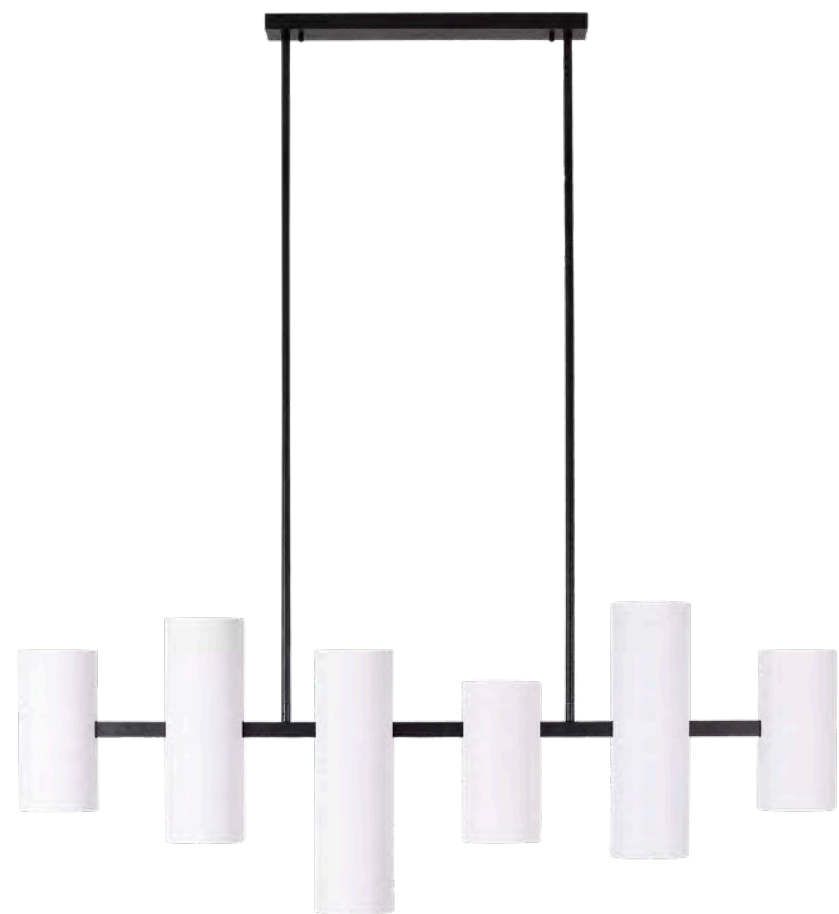

LAXER

P0504

6 x GU10 max 7W

wykończenie: białe | finish: white

materiał: metal | material: metal

390

LAXER

391