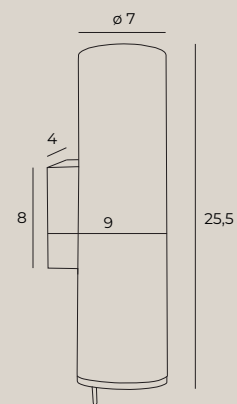

W0331

2 x GU10 max 7W

wykończenie: białe | finish: white

materiał: metal | material: metal