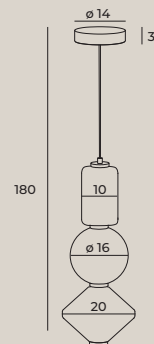

AKIKO

P0467

16W LED, 1280LM, 3000K

wykończenie: czarne | finish: black

materiał: metal, szkło mleczne | material: metal, opal glass

LED

P0468

23W LED, 1840LM, 3000K

wykończenie: czarne | finish: black

materiał: metal, szkło mleczne | material: metal, opal glass

LED

AKIKO