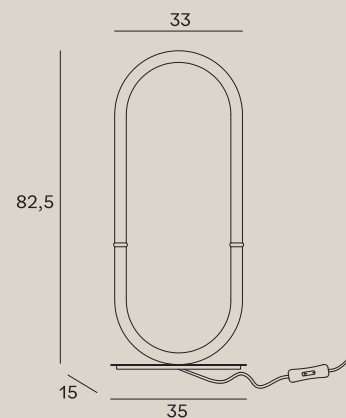

T0045D

15W LED, 1050 LM, 3000K

wykończenie: złote | finish: gold

materiał: stal nierdzewna, szkło akrylowe, silikon
Material: stainless steel, acrylic glass, silicon