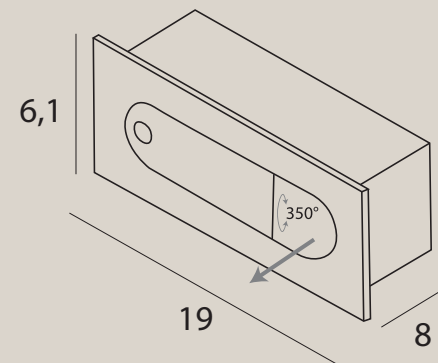

W0377

3W LED, 180LM, 3000K

wykończenie: miedziany antyczny | finish: antique brass

materiał: aluminium | material: aluminium

LED