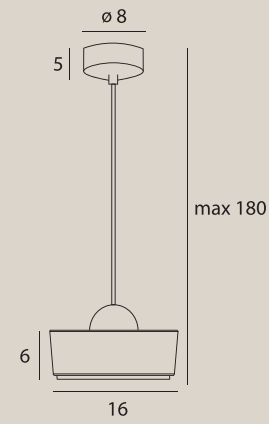

P0542

6W LED, 524LM, 3000K

wykończenie: białe, złote szczotkowane | finish: white, brushed gold

materiał: aluminium, akryl | material: aluminium, acrylic

LED

W0358

6W LED, 493LM, 3000K

wykończenie: złote szczotkowane | finish: brushed gold

materiał: aluminium, akryl | material: aluminium, acrylic

LED