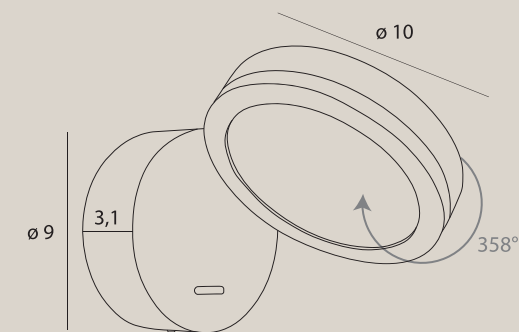

P0528

8W LED, 663LM, 3000K

wykończenie: czarne | finish: black

materiał: metal | material: metal

LED