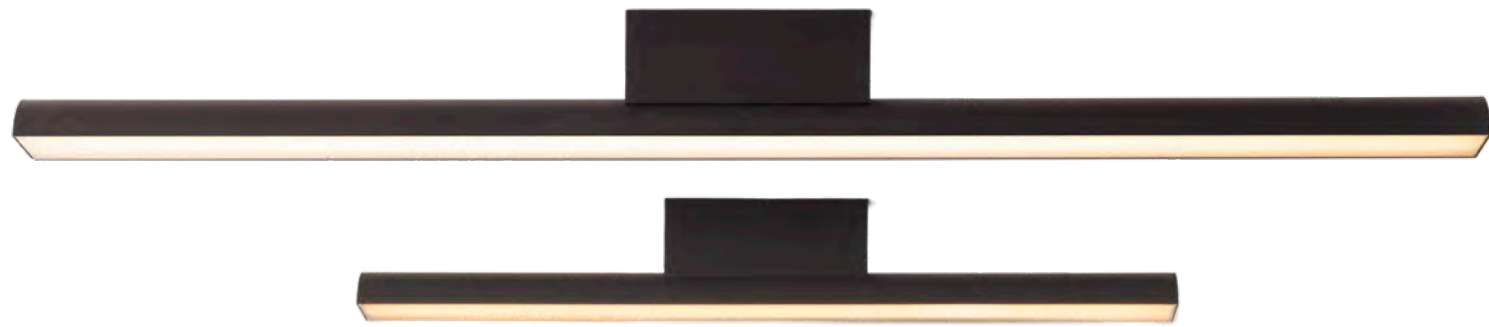

C0241
IP44

18W LED, 1020 LM, 3000K

wykończenie: czarne | finish: black

materiał: aluminium, PC | material: aluminium, PC

LED

C0242
IP44

27W LED, 1620LM, 3000K

wykończenie: czarne | finish: black

materiał: aluminium, PC | material: aluminium, PC

LED