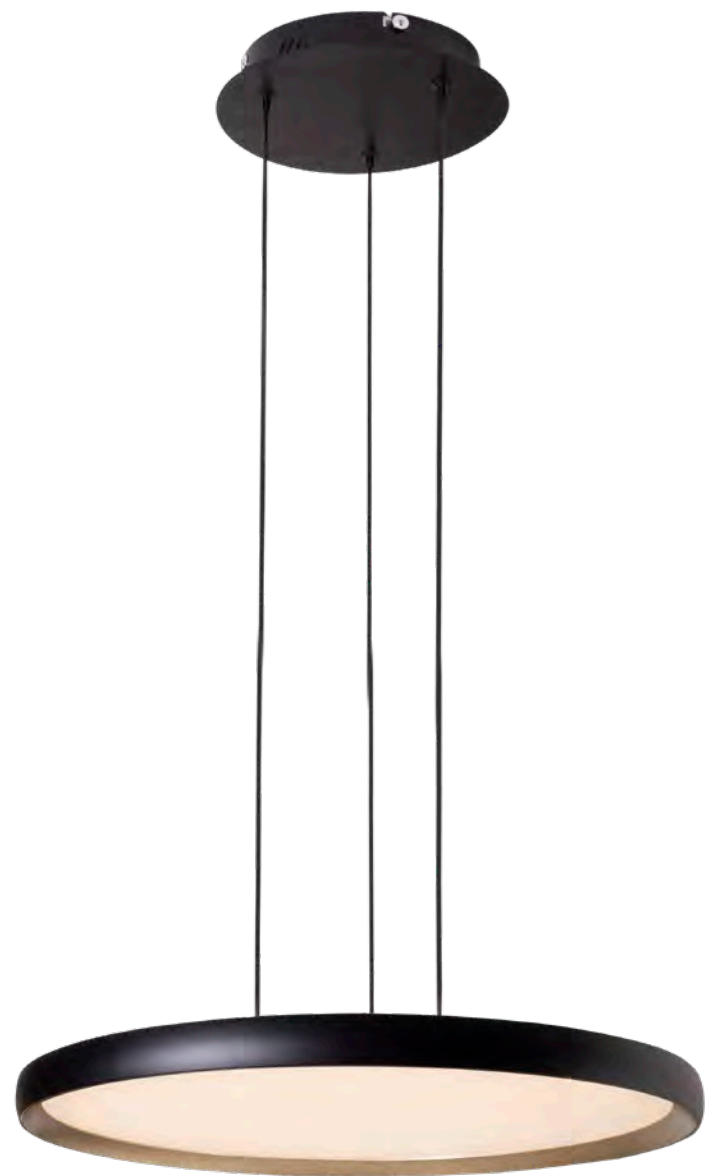

VIK

P0556

35W LED, 3000K, 1950LM

wykończenie: czarne, złote | finish: black, gold

materiał: metal | material: metal

LED

300