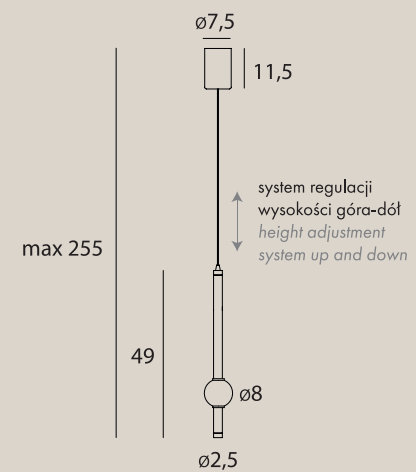

P0611

10W LED, 456 LM, 3000K

wykończenie: czarne | finish: black

materiał: aluminium, marmur | material: aluminium, marmur

LED