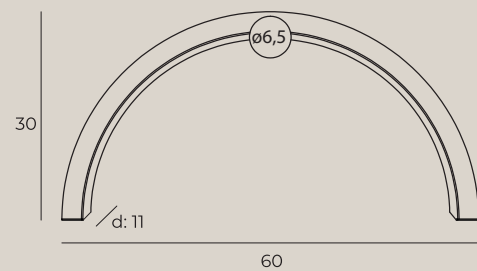

TRIO ARC

W0334 IP44

16W LED, 1280 LM, 3000K

wykończenie: czarne | finish: black

materiał: metal | material: metal

W0335 IP44

wykończenie: czarny połysk | finish: polished black

W0336 IP44

wykończenie: złoto szczotkowane | finish: brushed gold