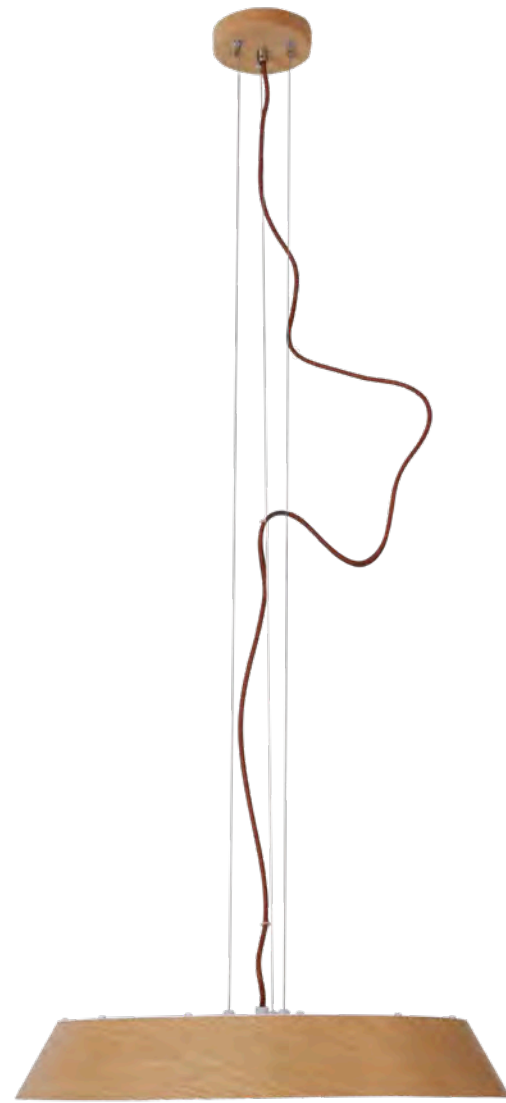

TAMAGO

TAMAGO

P0550

40W LED, 2150 LM, 3000K

wykończenie: drewno dębowe | finish: oak wood

materiał: metal, drewno | material: metal, wood

LED

TAMAGO