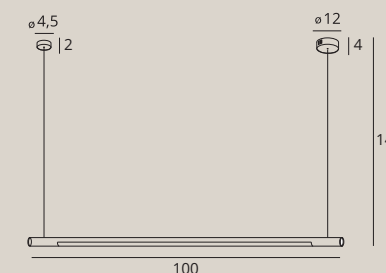

ORGANIC HORIZON

P0358

P0358D

wykończenie: czarne | finish: *black*

P0359

P0359D

wykończenie: chrom | finish: *chrome*

26W LED, 3000K, 2210LM

materiał: metal, akryl | material: stainless steel, acrylic

ORGANIC HORIZON

P0354

P0354D

wykończenie: czarne | finish: *black*

P0355

wykończenie: chrom | finish: *chrome*

P0356

P0356D

wykończenie: złote | finish: *gold*

P0357

P0357D

wykończenie: białe | finish: *white*

16W LED, 3000K, 1360LM
materiał: metal, akryl
material: stainless steel, acrylic