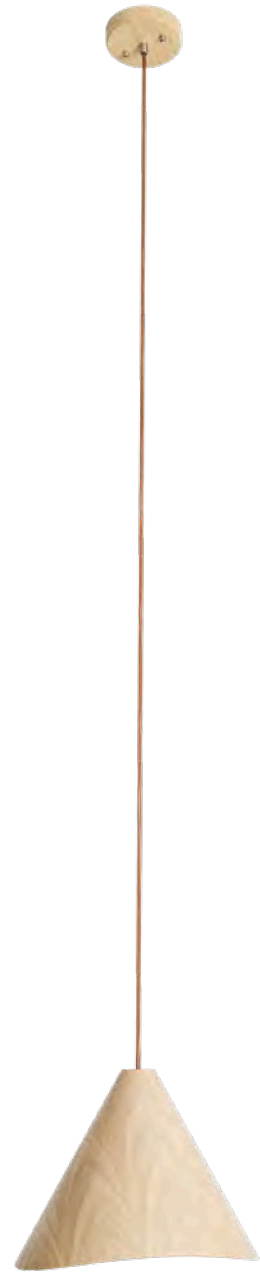

SAKURA

SAKURA

P0547

1 x E27 max 60W

wykończenie: drewno dębowe | finish: oak wood

materiał: metal, drewno | material: metal, wood