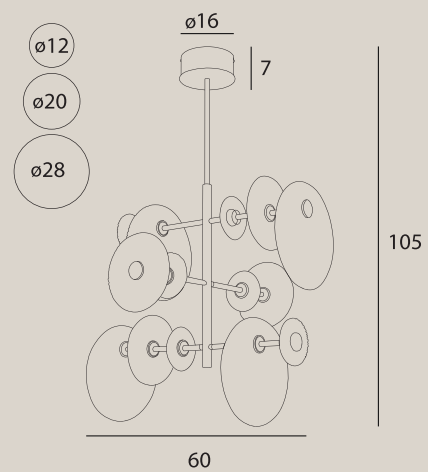

ALLURE

P0541

14×3W LED, 1555LM, 3000K

wykończenie: złote matowe | finish: matt gold

materiał: metal, szkło | material: metal, glass

LED

ALLURE