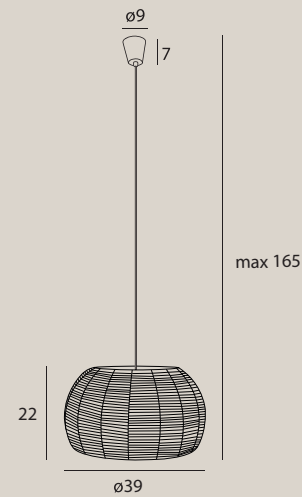

P0583

1 x E27 max 15W

wykończenie: białe | finish: white

materiał: bawełna | material: cotton