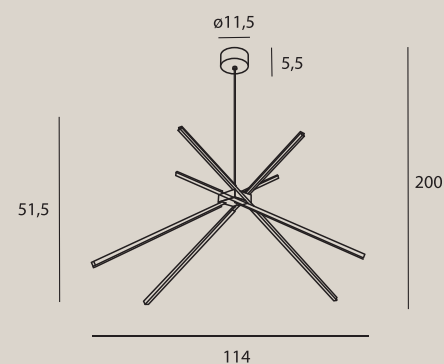

SPIDER

P0270

33W LED, 2152 LM, 3000K

wykończenie: białe | finish: white

materiał: metal, akryl | material: metal, acrylic

LED

P0412

wykończenie: czarne | finish: black

P0457

wykończenie: złote | finish: gold

SPIDER