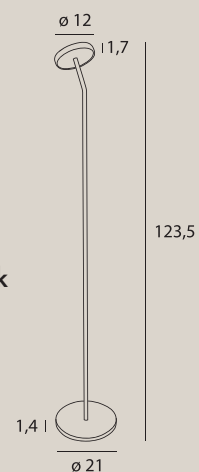

F0060

8W LED, 450LM, 3000K

wykończenie: czarne | finish: black

materiał: metal | material: metal

LED