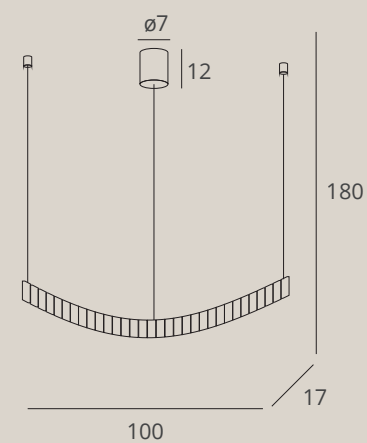

P0392

13W LED, 1300 LM, 3000K

wykończenie: chrom | finish: chrome

materiał: stal nierdzewna, kryształ K9 | material: stainless steel, K9 crystal