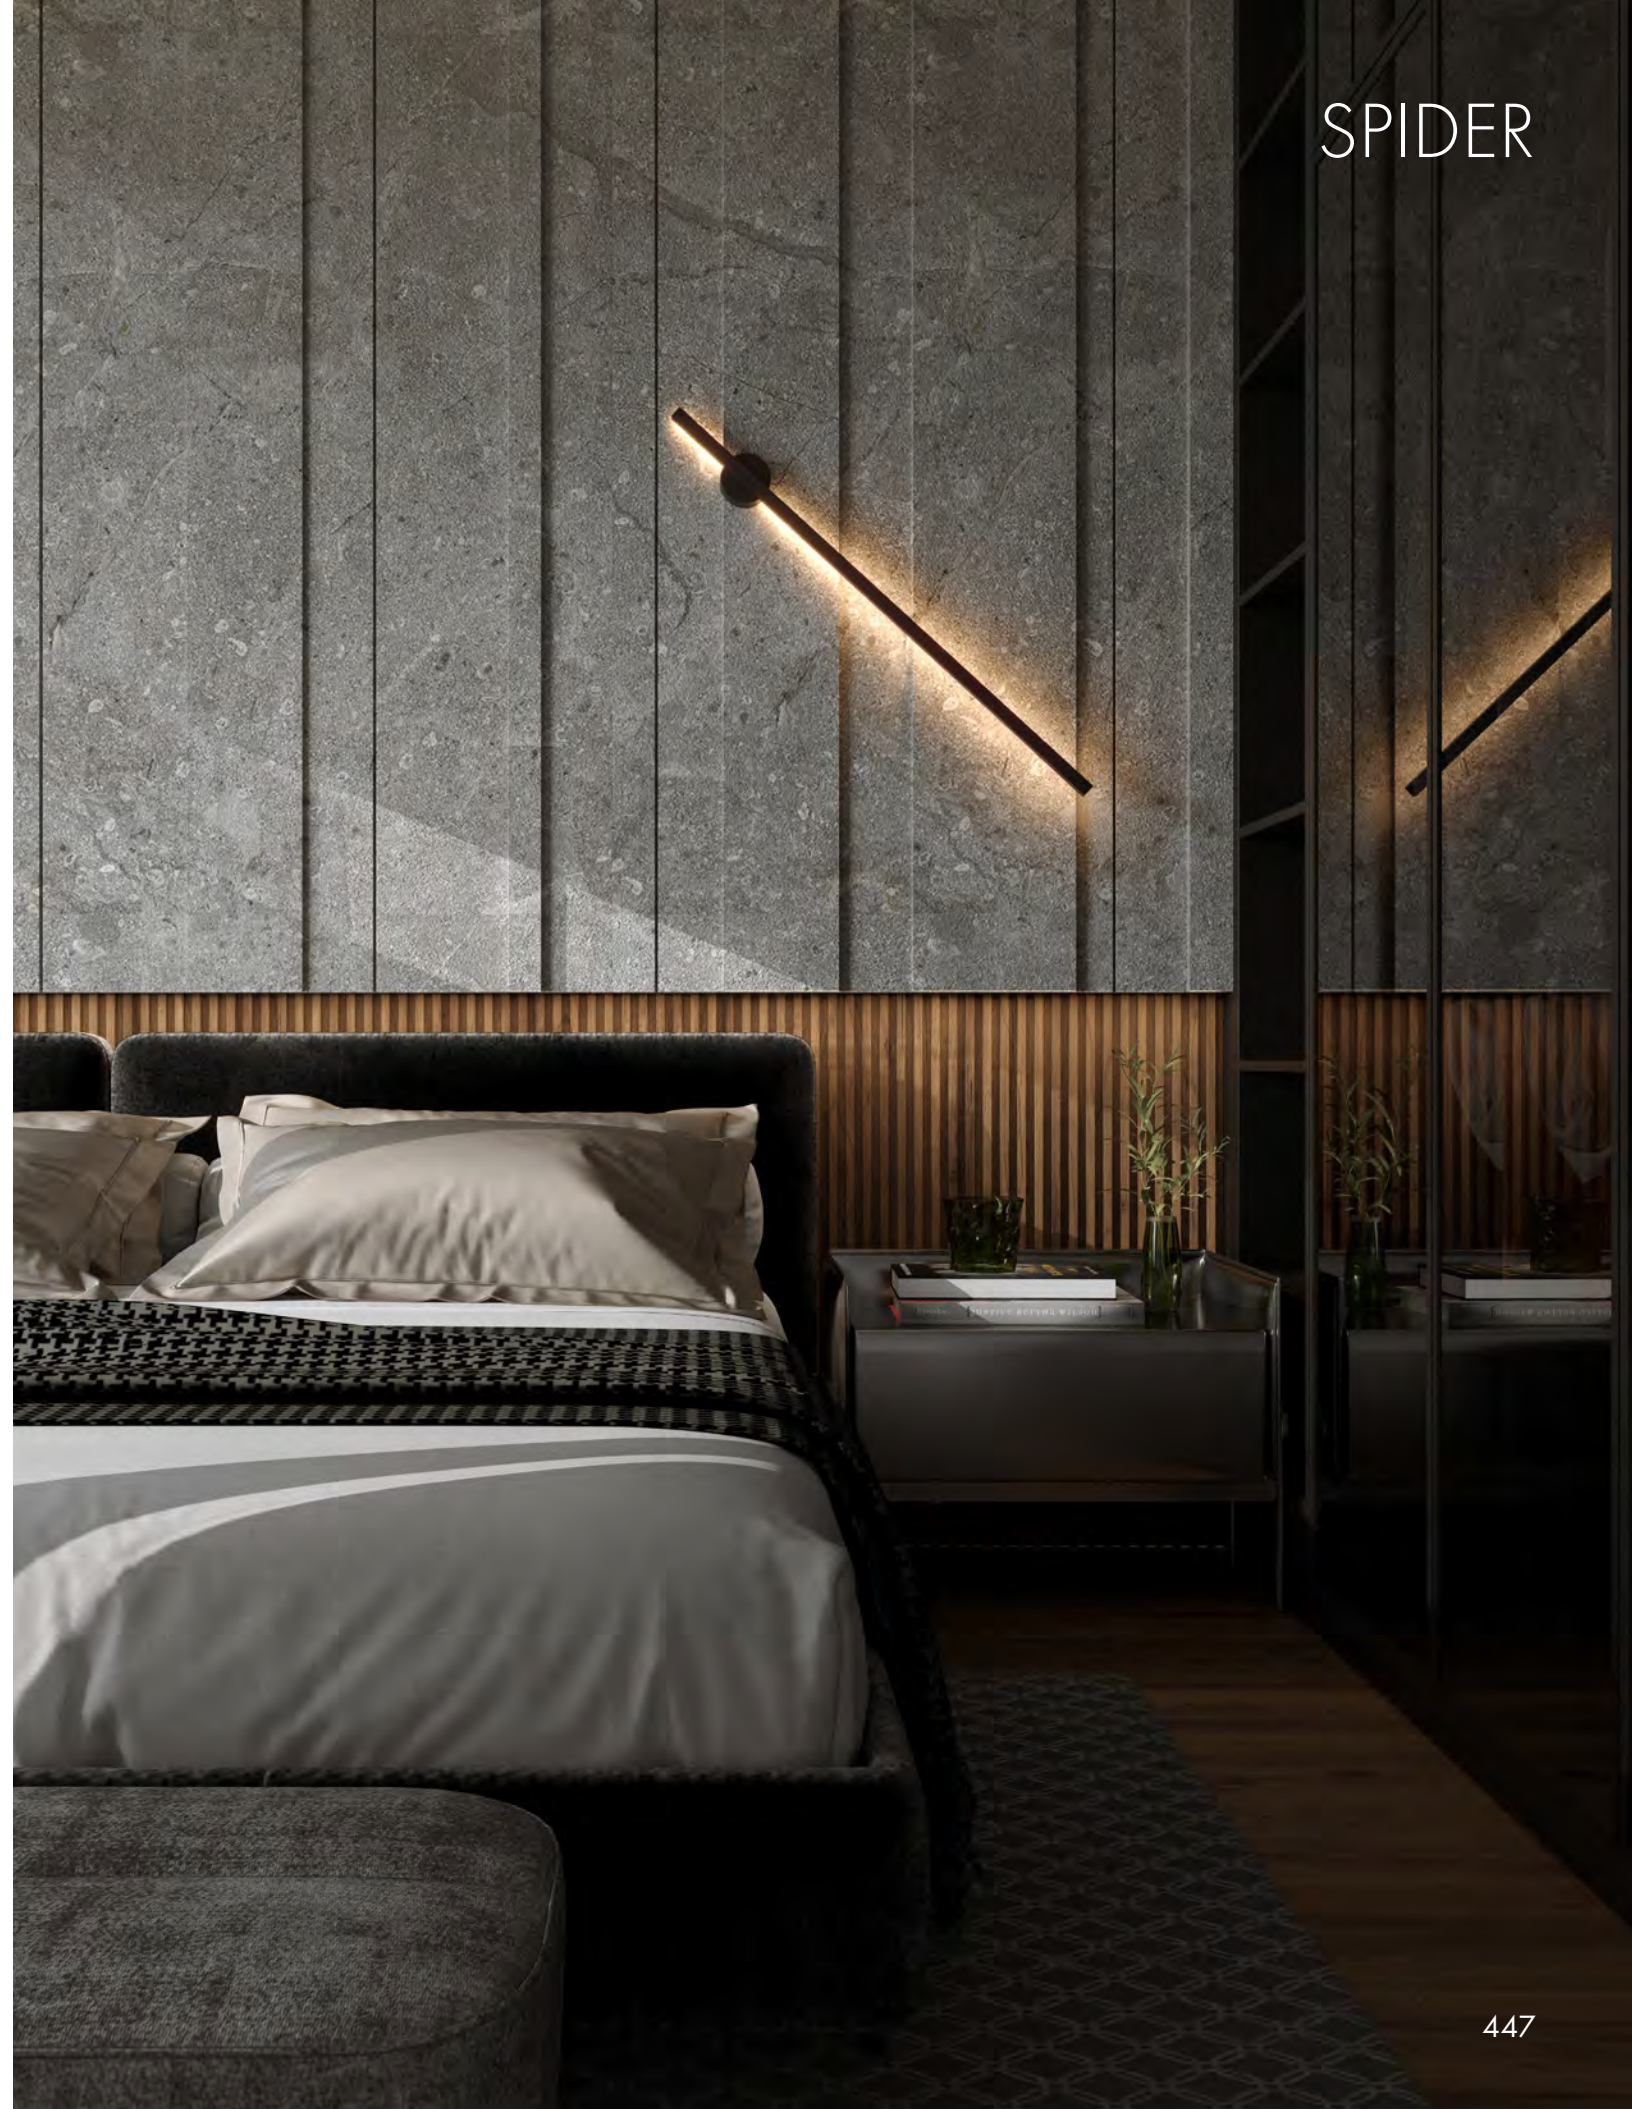

SPIDER

W0212

8,4W LED, 548 LM, 3000K

wykończenie: białe | finish: white

materiał: metal, akryl | material: metal, acrylic

LED

W0267

wykończenie: czarne | finish: black

W0297

wykończenie: złote | finish: gold

SPIDER