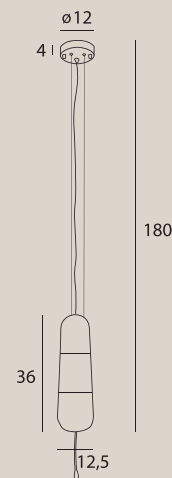

P0590

1 x E14 max 12W

Wykończenie: czarne | Finish: black

Materiał: metal, szkło dymione | Material: metal, smoky glass