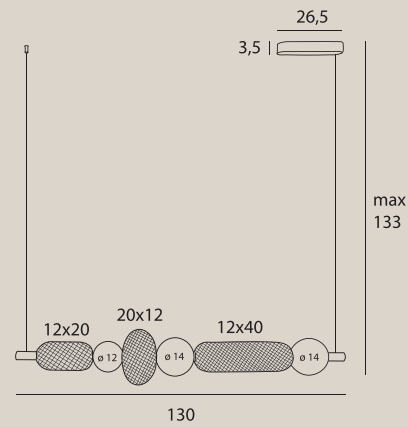

BORA

P0593

29W LED, 1674 LM, 3000K

wykończenie: czarny, złoty | finish: black, gold

materiał: metal, szkło | material: metal, glass

LED

BORA