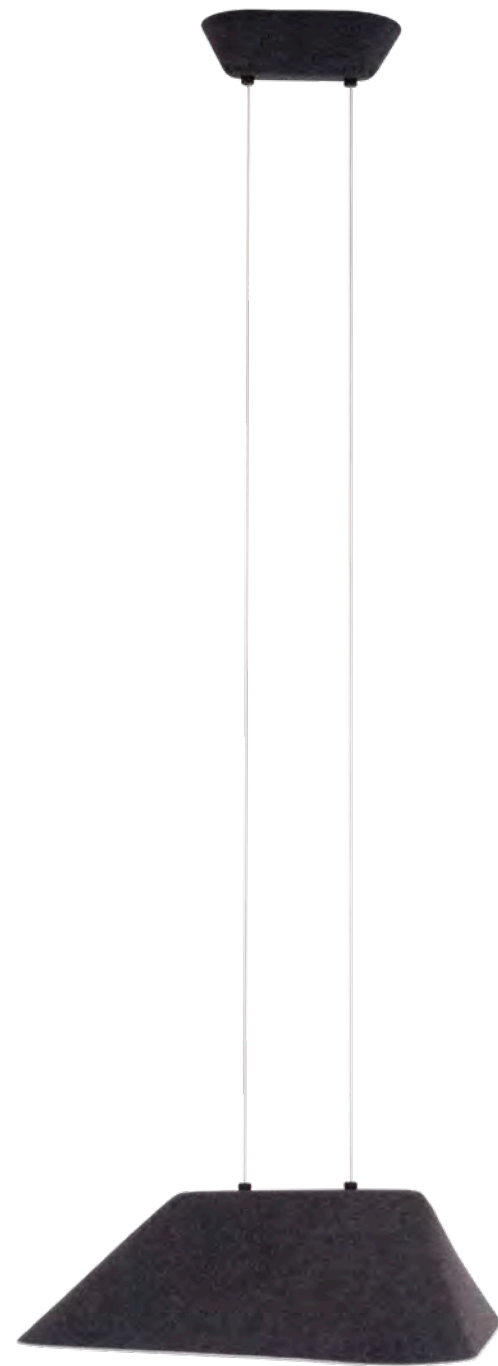

CARBON

P0567

8W LED, 420LM, 3000K

wykończenie: czarne, szare | finish: black, grey

materiał: filc | material: felt

LED