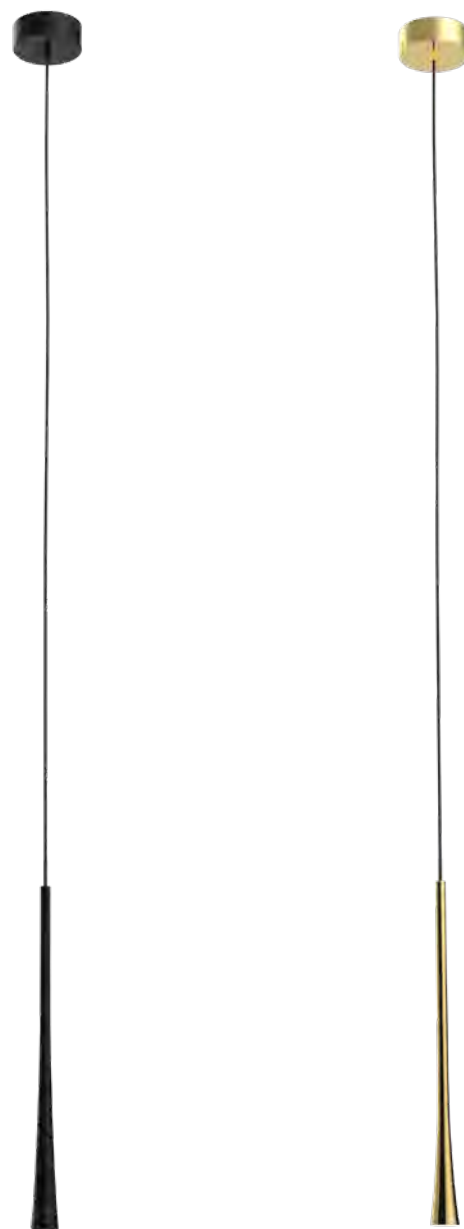

COFFEE

COFFEE

P0372

7W LED, 218LM, 3000K

wykończenie: czarne | finish: black

materiał: metal | material: metal

LED

P0484

wykończenie: złote szczotkowane | finish: brushed gold

350

351