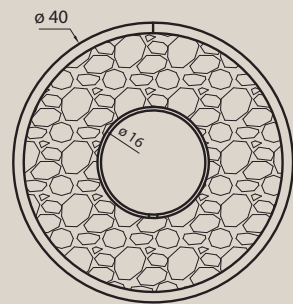

materiał: metal, akryl | material: metal, acrylic

EMPIRE

EMPIRE

P0634D

121W LED, 5615LM, 3000K

wykończenie: chrom | finish: chrome

materiał: metal, akryl | material: metal, acrylic

EMPIRE