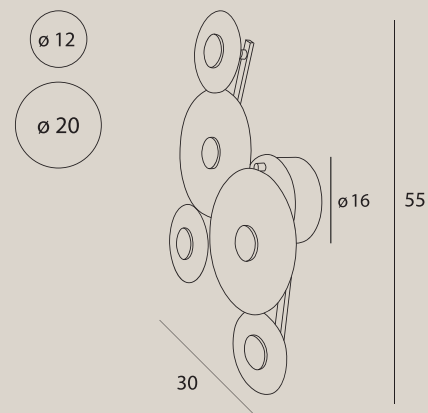

W0357

5x5W LED, 850LM, 3000K

wykończenie: złote matowe | finish: matt gold

materiał: metal, szkło | material: metal, glass

LED