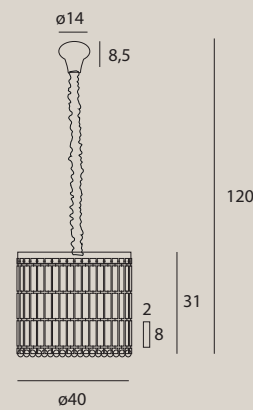

wykończenie: chrom | finish: chrome

materiał: metal, szkło | material: metal, glass

PUCCINI

P0267

18 x E14 max 40W

wykończenie: chrom | finish: chrome

materiał: metal, szkło | material: metal, glass

P0266