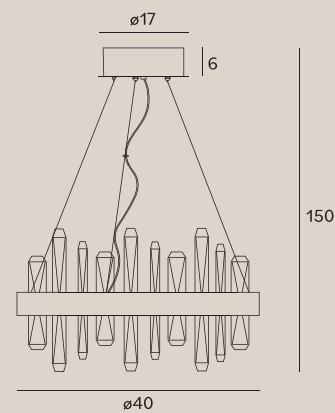

PRINCE

P0420

21W, 1260 LM, 3200K

wykończenie: złote | finish: gold

materiał: metal, szkło | material: metal, glass

LED

420

PRINCE

P0421

31W LED, 1860 LM, 3200K

wykończenie: złote | finish: gold

materiał: metal, szkło | material: metal, glass

LED

421