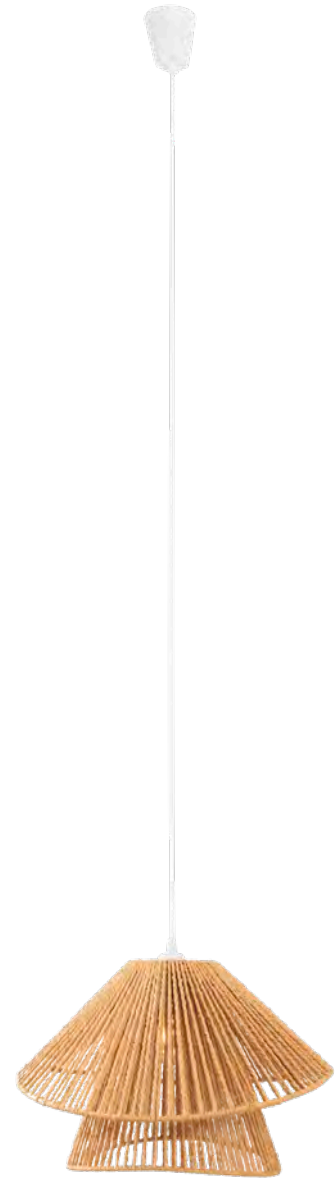

AMALFI II

P0580

1 x E27 max 15W

wykończenie: czarne | finish: black

materiał: pleciony papier | material: weaved paper

P0578

wykończenie: białe | finish: white

AMALFI II