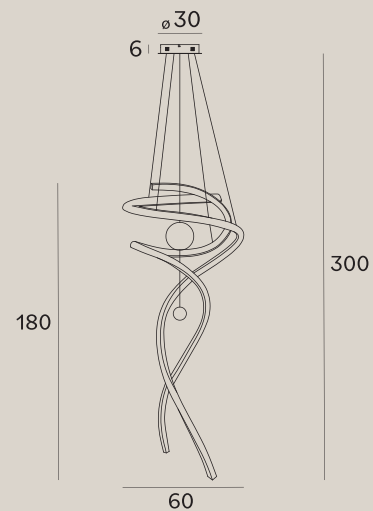

P0427D

100W LED, 8600 LM, 3000K

wykończenie: złote | finish: gold

materiał: stal nierdzewna, akryl | material: stainless steel, acrylic