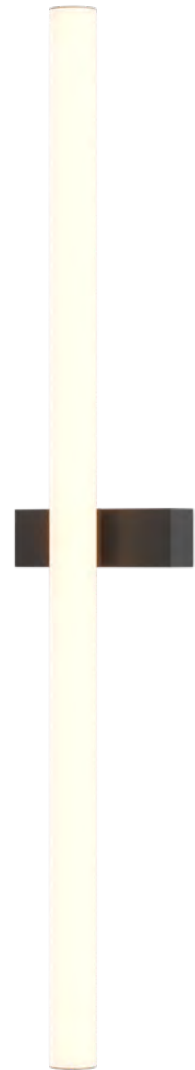

12W LED, 264 LM, 3000K

wykończenie: złote | finish: gold

materiał: metal | material: metal

LED

SPIRIT

THORA

W0420D

12W LED, 810 LM, 3000K