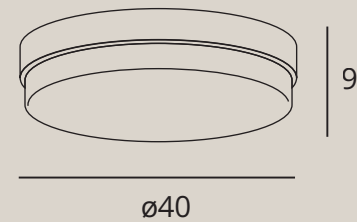

C0193 IP44

3 x E27 max 40W

wykończenie: białe | finish: white

materiał: metal, szkło mleczne | material: metal, opal glass