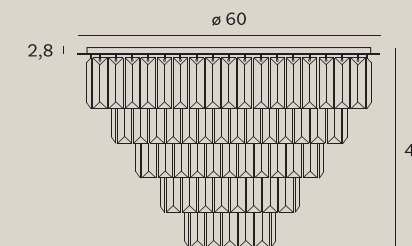

C0206

15 x G9 max 40W

wykończenie: złoty | finish: gold

materiał: metal, szkło | material: metal, glass