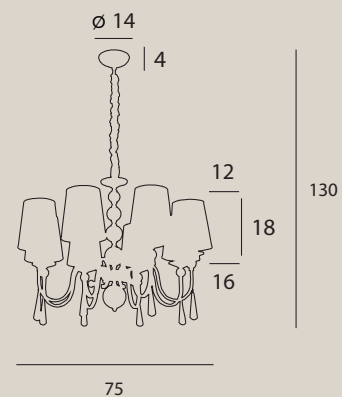

CHARLOTTE

P0109

6 x E14 max 40W

wykończenie: chrom | finish: chrome

materiał: metal, szkło, tkanina | material: metal, glass, fabric

CHARLOTTE

P0110

8 x E14 max 40W

wykończenie: chrom | finish: chrome

materiał: metal, szkło, tkanina | material: metal, glass, fabric