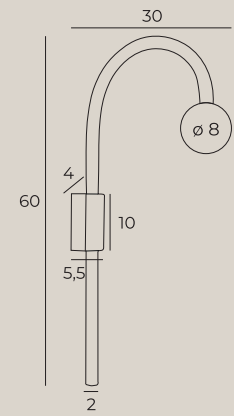

W0388 

22W LED, 3000K-5000K, 2070lm + 23W anti-fog function

wykończenie: bezramkowe | finish: frameless

materiał: metal, szkło | material: metal, glass

LED

MIRROR

W0338

1×2W LED, 176LM, 3000K