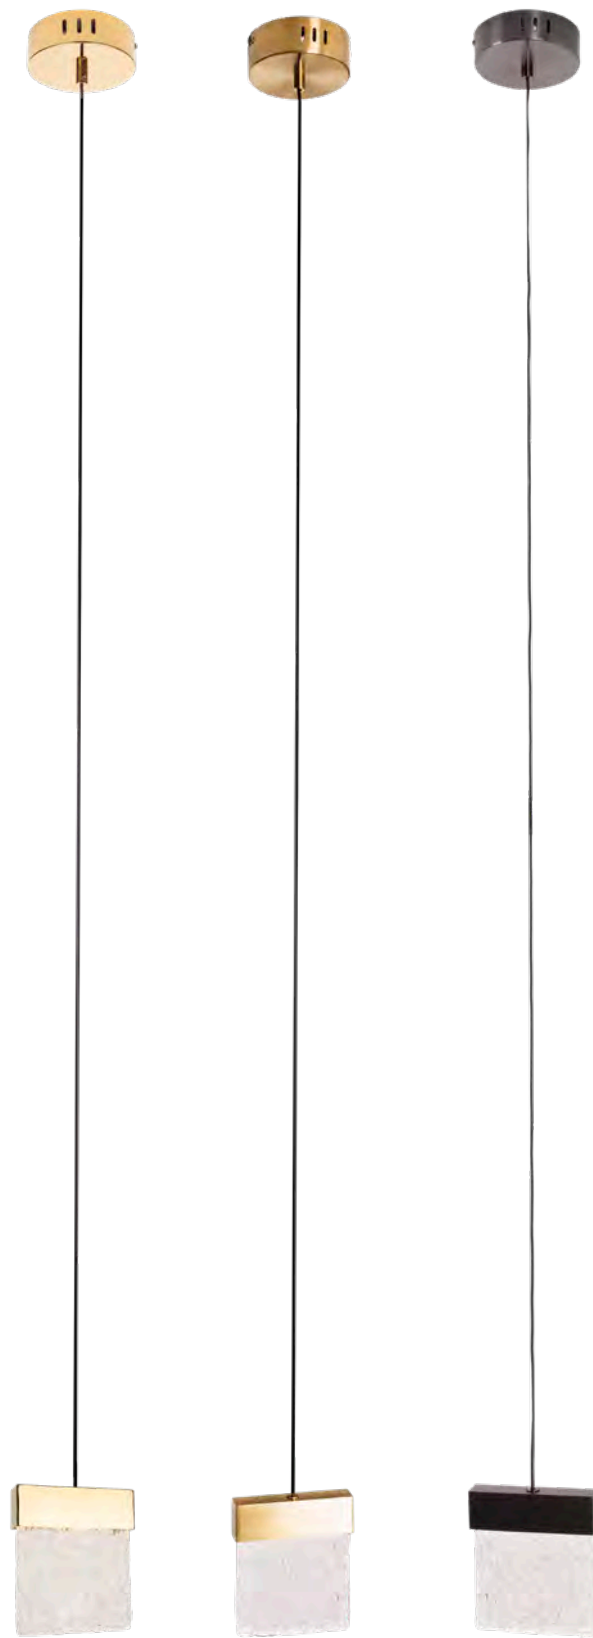

P0574D

wykończenie: czarne szczotkowane | finish: brushed black