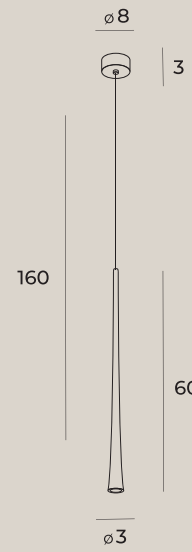

P0373

7W LED, 218LM, 3000K

wykończenie: czarne | finish: black

materiał: metal | material: metal

LED

P0485

wykończenie: złote szczotkowane | finish: brushed gold