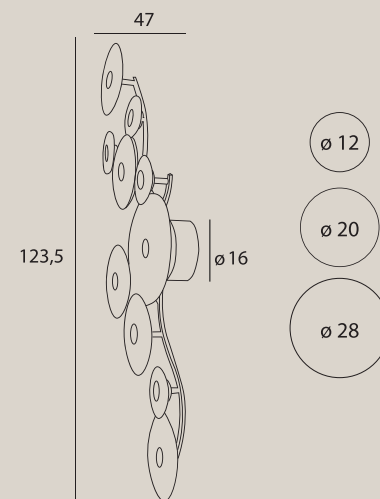

ALLURE

W0354

10×4,3W LED, 1450LM, 3000K

wykończenie: złote matowe | finish: matt gold

materiał: metal, szkło | material: metal, glass

LED

ALLURE