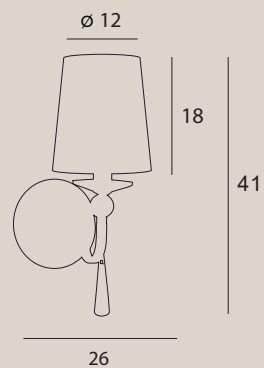

W0067

1 x E14 max 40W

wykończenie: chrom | finish: chrome

materiał: metal, szkło, tkanina | material: metal, glass, fabric