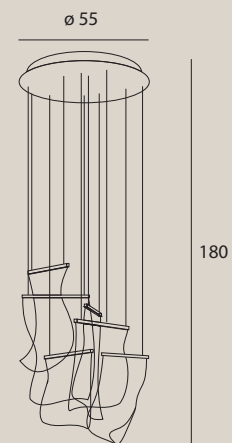

SILK

P0371 D

15W LED, 1350 LM, 3000K

wykończenie: chrom | finish: chrome

materiał: stal nierdzewna, akryl | material: stainless steel, acrylic

440

SILK

441