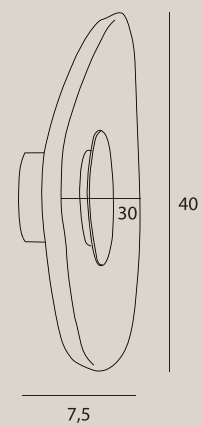

DEUX

W0558

5W LED, 150LM, 3000K

wykończenie: czarne, szare | finish: black, grey

materiał: filc | material: felt

LED

PURO

P0562