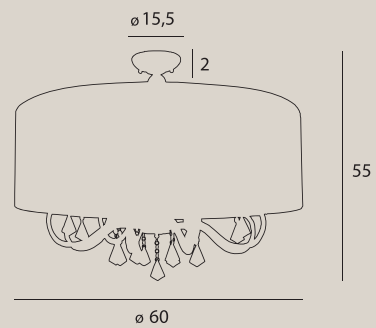

C0060

5 x E14 max 40W

wykończenie: chrom, abażur ecru | finish: chrome, ecru shade

materiał: metal, tkanina, szkło | material: metal, fabric, glass