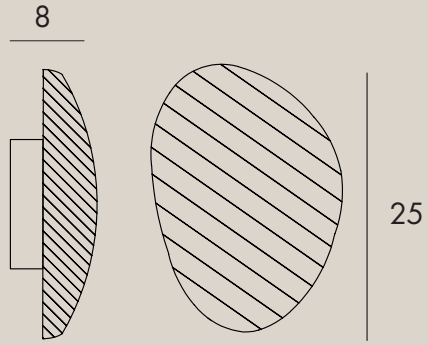

LED

W0392

10W LED, 422 LM 3000K

wykończenie: białe, czarne | finish: white, black

materiał: płytki ceramiczne | material: ceramic tile

LED

MARBLES

W0396