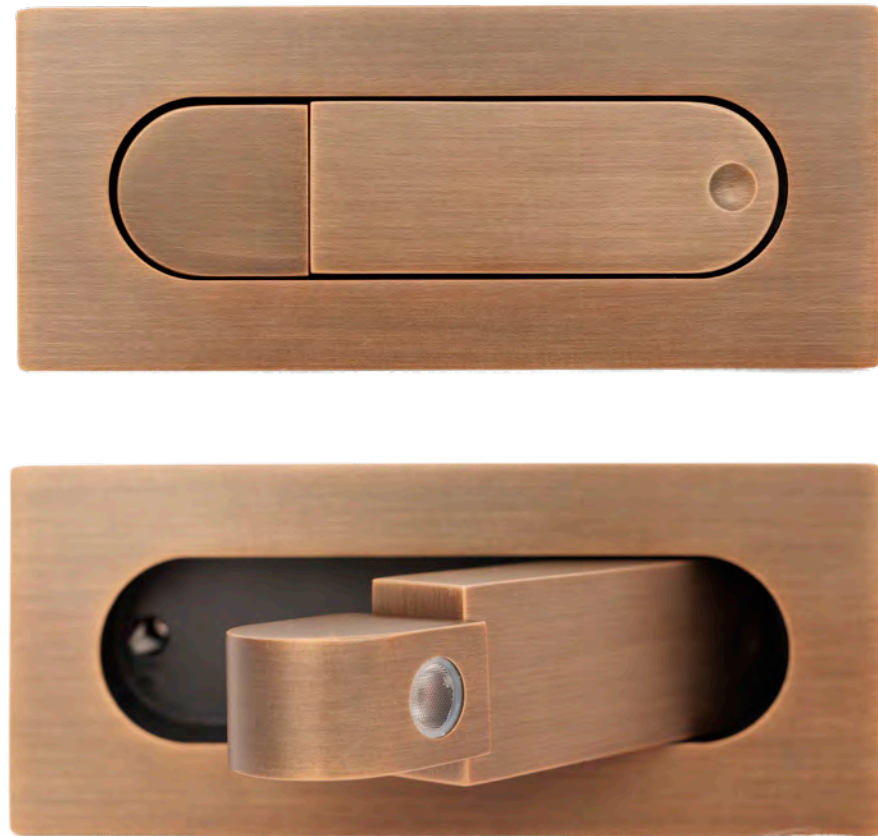

LIBRA

W0377

3W LED, 180LM, 3000K

wykończenie: miedziany antyczny | finish: antique brass

materiał: aluminium | material: aluminium

LED

LIBRA