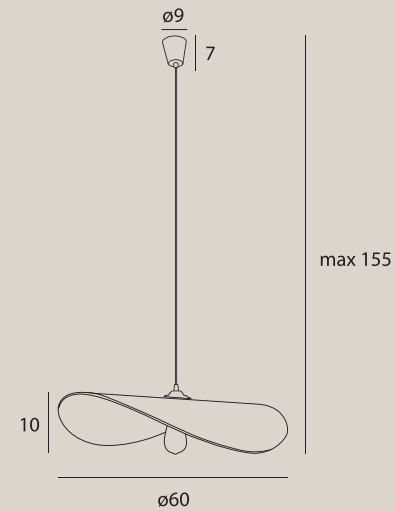

P0585

1 x E27 max 15W

wykończenie: białe | finish: white

materiał: filc | material: felt