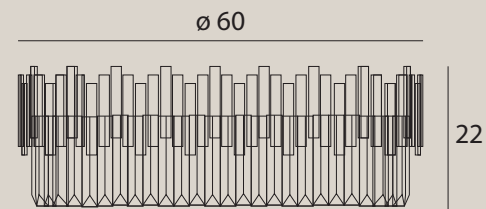

TREND

C0164

15 × E14 max 40W

wykończenie: złote | finish: gold

materiał: metal, szkło | material: metal, glass

454

TREND