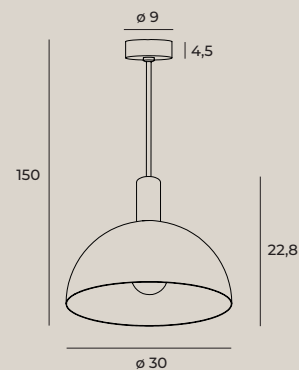

LOLLIPOP

LUISANT

P0473

1 x E27 max 35W

wykończenie: czarne | finish: black

materiał: aluminium, stal | material: aluminium, steel

402

LUISANT