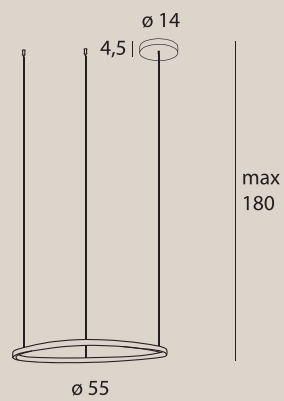

CAYENNE

CAYENNE

CAYENNE

P0605D

27W LED, 1420LM, 3000K

wykończenie: miedź szczotkowana | finish: brushed rose gold

materiał: metal | material: metal

CAYENNE