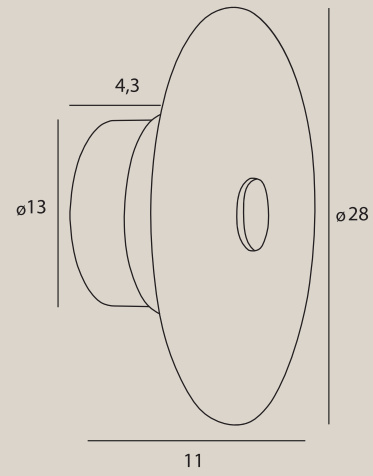

materiał: metal, szkło | material: metal, glass

LED

ALLURE

ALLURE

W0355

5W LED, 190LM, 3000K

wykończenie: złote matowe | finish: matt gold

materiał: metal, szkło | material: metal, glass