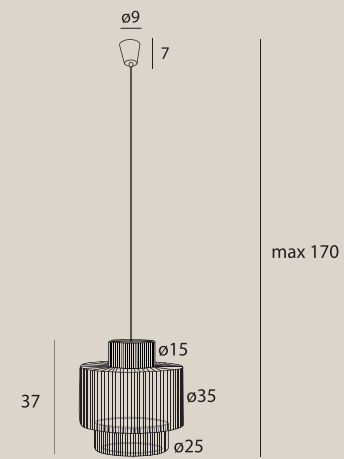

wykończenie: białe | finish: white

AMALFI II

LABRIZ

P0586

1 x E27 max 15W

wykończenie: białe | finish: white

materiał: pleciony papier | material: weaved paper

268