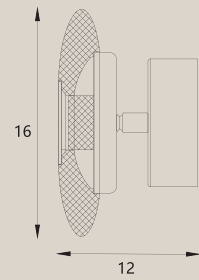

LUNARIS

P0649

6W LED, 307 LM, 3000K

wykończenie: złote | finish: gold

materiał: metal, akryl | material: metal, acrylic

LED

W0424

6W LED, 307 LM, 3000K

wykończenie: złote | finish: gold

materiał: metal, akryl | material: metal, acrylic

LED

LUNARIS