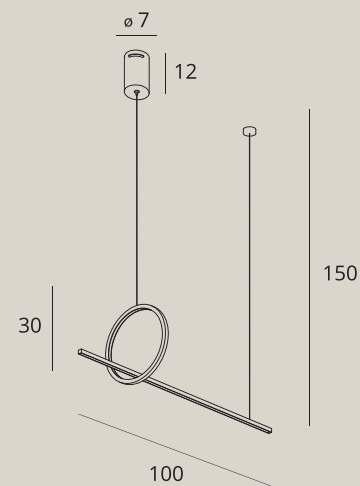

P0570D

wykończenie: brąz szczotkowany | finish: brushed bronze