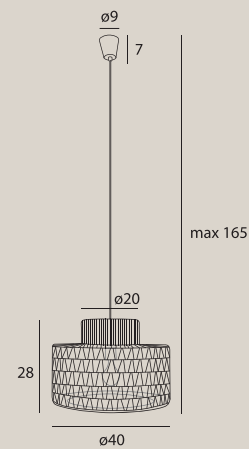

P0587

1 x E27 max 15W

wykończenie: białe | finish: white

materiał: pleciony papier | material: weaved paper