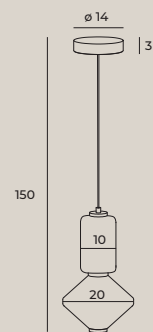

P0467

16W LED, 1280LM, 3000K

wykończenie: czarne | finish: black

materiał: metal, szkło mleczne | material: metal, opal glass

LED

P0468

23W LED, 1840LM, 3000K

wykończenie: czarne | finish: black

materiał: metal, szkło mleczne | material: metal, opal glass

LED