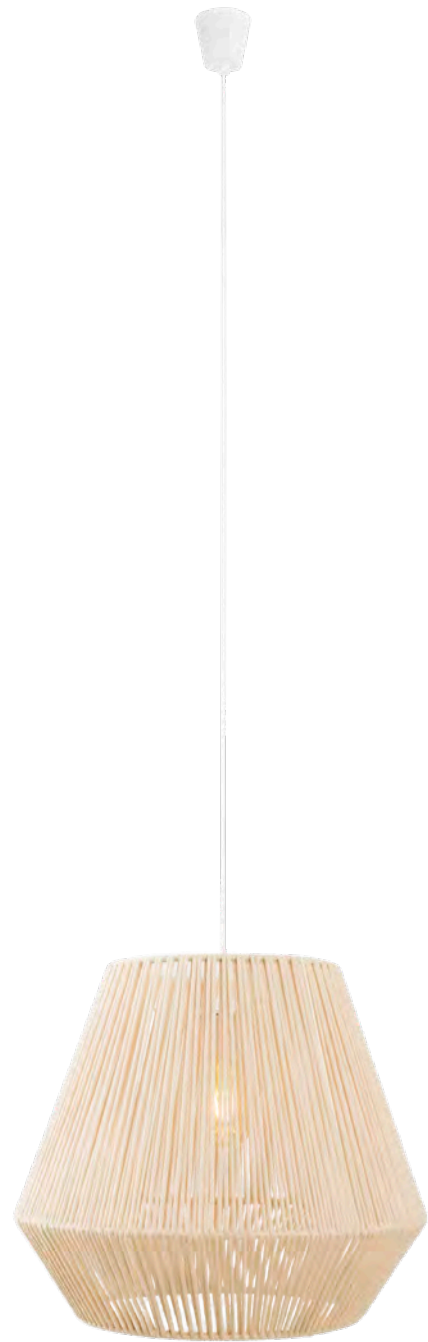

PRASLIN

P0584

1 x E27 max 15W

wykończenie: białe | finish: white

materiał: bawełna | material: cotton

PRASLIN