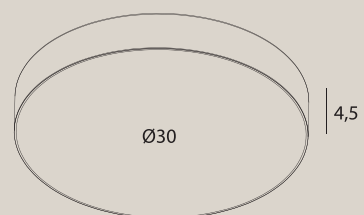

MUFFIN

C0269  IP44

36W LED, 3060 LM 3000/4000/6000K

wykończenie: białe | finish: white

materiał: tworzywo sztuczne | material: plastic

LED

C0271  IP44

24W LED, 2040 LM 3000/4000/6000K