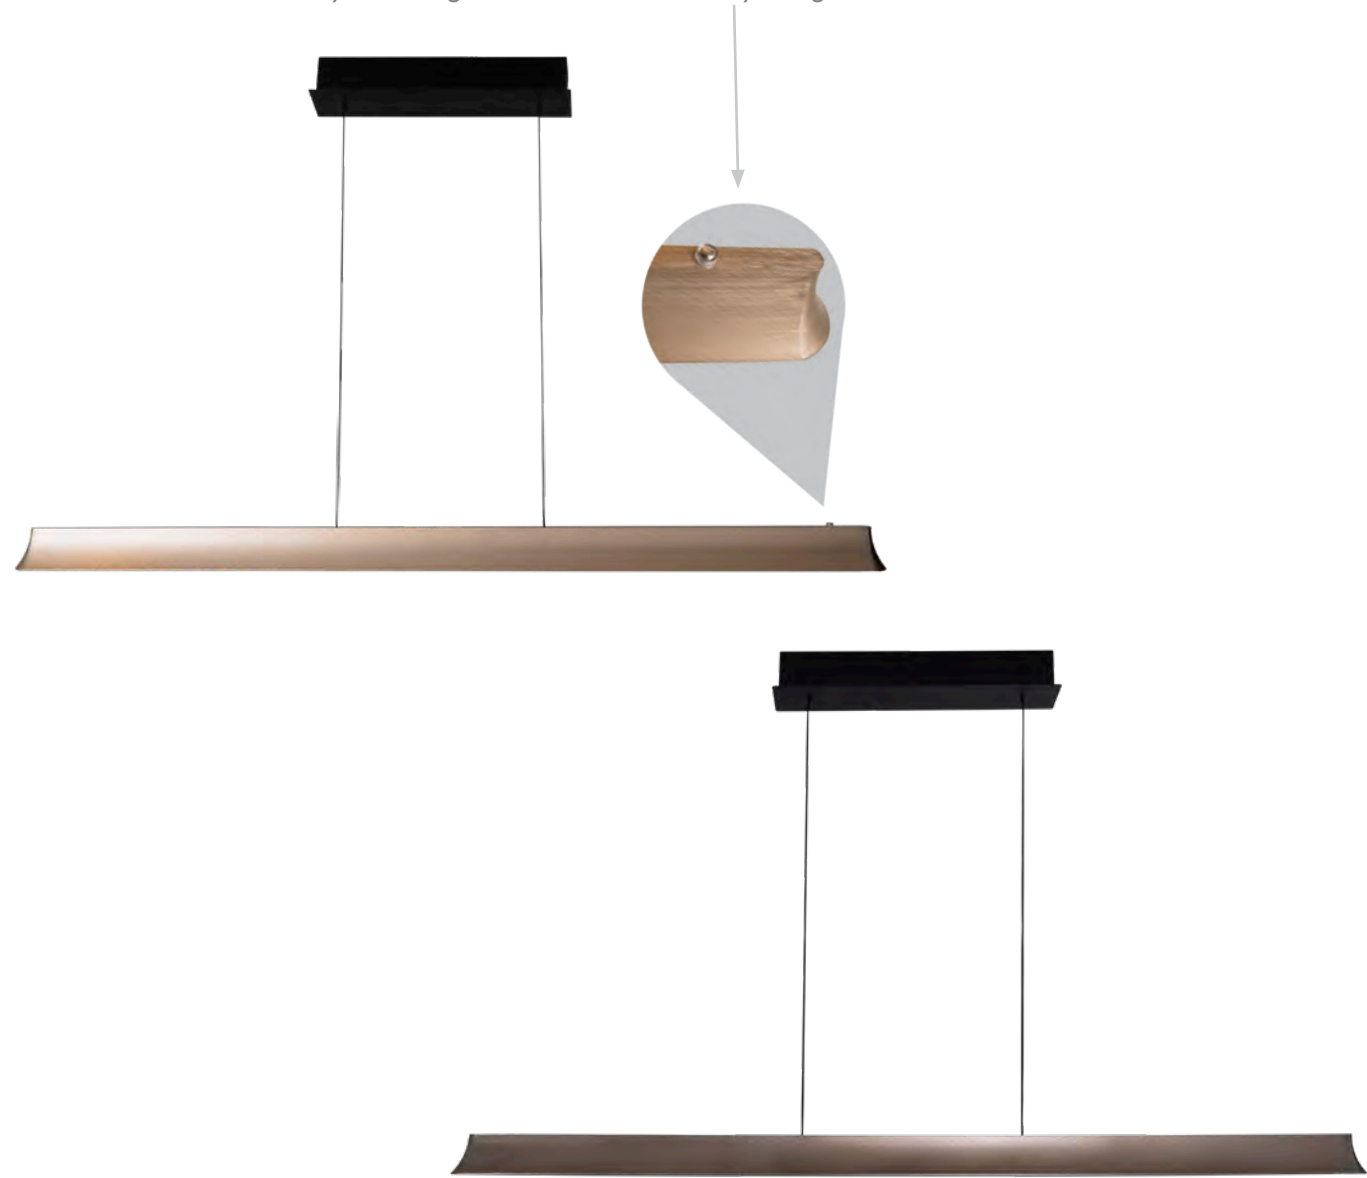

Możliwość zmiany barwy oraz natężenia za pomocą przycisku na oprawie.
Possibility to change the color and intensity of light with a button on the fixture.

P0594

38W LED, 3420LM, 2700K/4000K/5500K

wykończenie: czarny, złoty | finish: black, gold