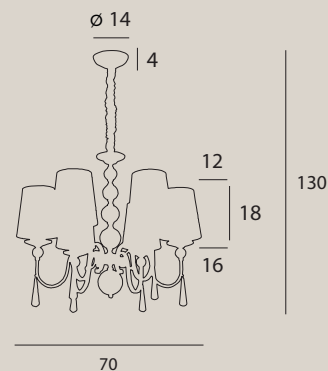

CHARLOTTE

P0109

6 x E14 max 40W

wykończenie: chrom | finish: chrome

materiał: metal, szkło, tkanina | material: metal, glass, fabric

CHARLOTTE

P0110

8 x E14 max 40W

wykończenie: chrom | finish: chrome

materiał: metal, szkło, tkanina | material: metal, glass, fabric