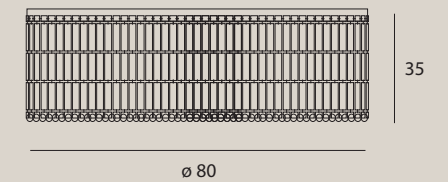

10 x E14 max 40W

wykończenie: chrom | finish: chrome

materiał: metal, szkło | material: metal, glass

C0127

11 x E14 max 40W

wykończenie: chrom | finish: chrome

materiał: metal, szkło | material: metal, glass