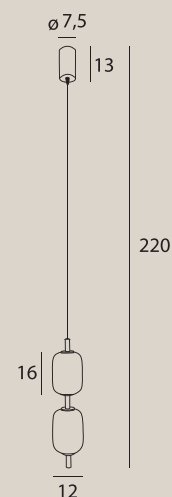

ELENA

P0537

29W LED, 1674 LM, 3000K

wykończenie: czarny, złoty | finish: black, gold

materiał: metal, szkło | material: metal, glass

LED

ELENA