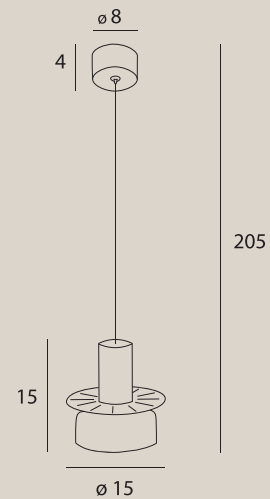

SIGNATURE

P0601

8W LED, 800 LM, 3000K

wykończenie: miedziany | finish: antique brass

materiał: metal, szkło | material: metal, glass

LED

SIGNATURE