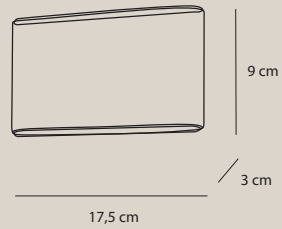

W0201 IP44

2 x 4W LED, 3000K, 626LM

wykończenie: białe | finish: white

materiał: metal, akryl | material: metal, acrylic

LED