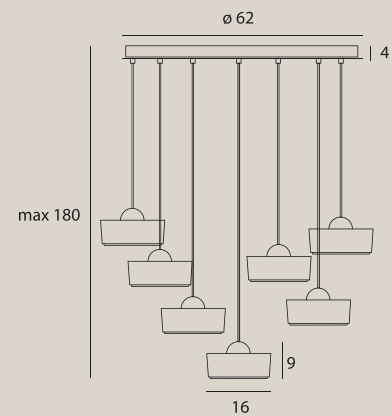

LIPARI

P0544

38W LED, 3000K, 4050LM

wykończenie złote szczotkowane | finish: brushed gold

materiał: aluminium, akryl | material: aluminium, acrylic

LED

LIPARI