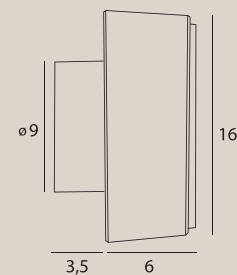

P0542

6W LED, 524LM, 3000K

wykończenie: białe, złote szczotkowane | finish: white, brushed gold

materiał: aluminium, akryl | material: aluminium, acrylic

LED

W0358

6W LED, 493LM, 3000K

wykończenie: złote szczotkowane | finish: brushed gold

materiał: aluminium, akryl | material: aluminium, acrylic

LED