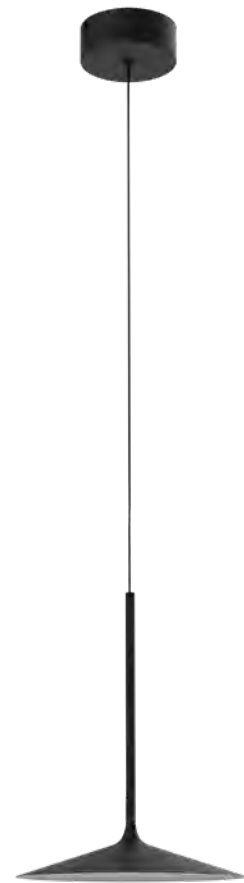

HANA

P0456

6W LED, 540LM, 3000K

wykończenie: czarne | finish: black

materiał: aluminium, akryl | material: aluminium, acrylic

LED

W0303

6W LED, 540LM, 3000K

wykończenie: czarne | finish: black

materiał: aluminium, akryl | material: aluminium, acrylic

LED

W0304

wykończenie: złote | finish: gold

378

HANA

379