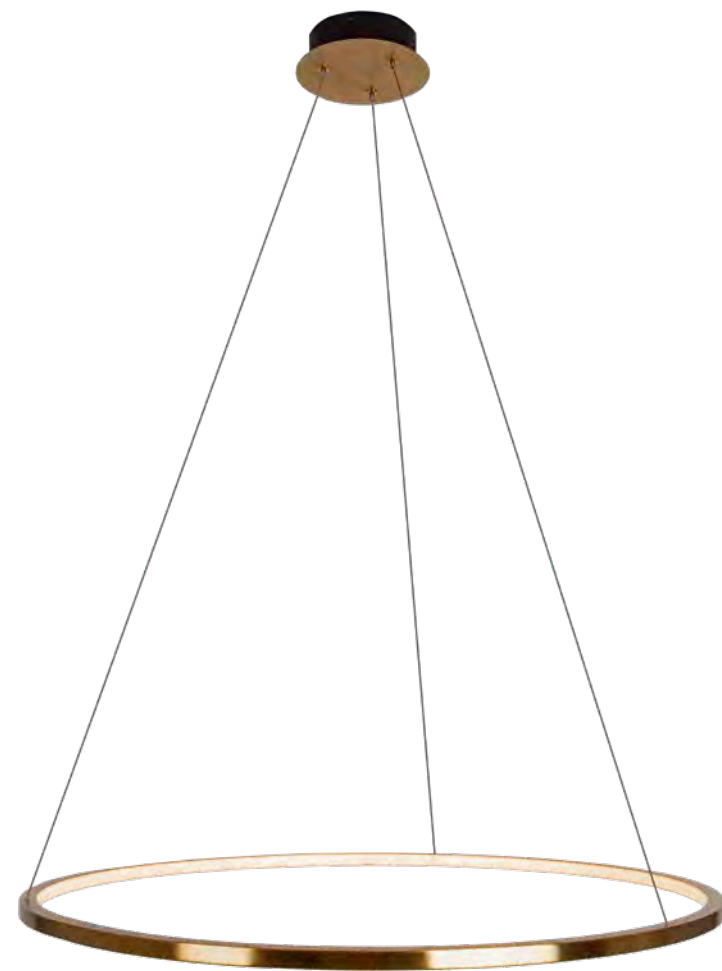

QUEEN

QUEEN

P0493

19W LED, 1254LM, 3000K

wykończenie: złoto szczotkowane | finish: brushed gold

materiał: stal nierdzewna, akryl
material: stainless steel, acrylic

P0494

23W LED, 1518LM, 3000K

wykończenie: złoto szczotkowane | finish: brushed gold

materiał: stal nierdzewna, akryl
material: stainless steel, acrylic