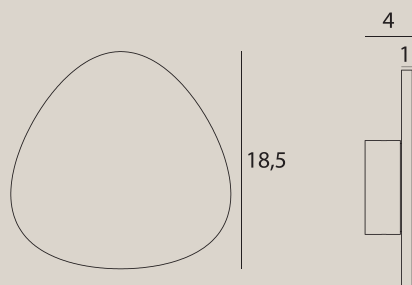

MARBLES

W0389

6W LED, 235 LM 3000K

wykończenie: białe, brązowe | finish: white, brown

materiał: płytki ceramiczne | material: ceramic tile

LED

W0391

6W LED, 235 LM 3000K

wykończenie: białe, czarne | finish: white, black

materiał: płytki ceramiczne | material: ceramic tile

LED

MARBLES