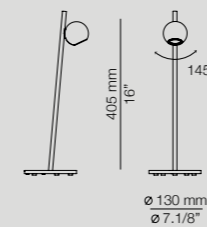

COM_R21S4

COM_4077

LED 3W
(2700K) Typ* 300 lumens
(3000K) Typ* 330 lumens
Push button dimmer
on the cord