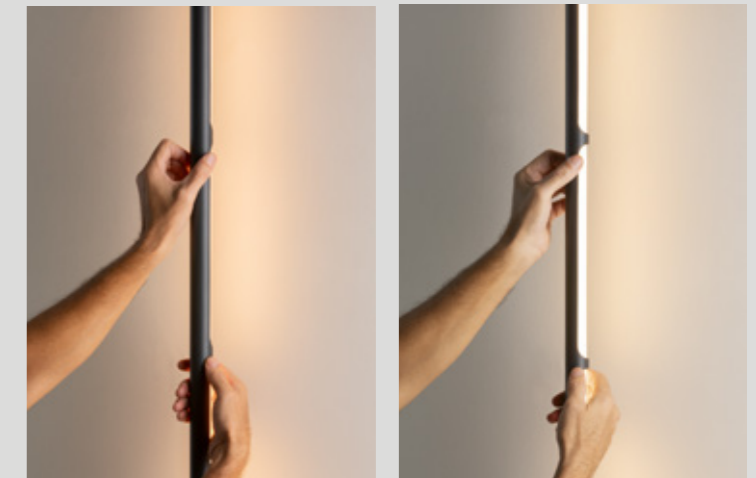

ARC_4002X2

Finishes ● 96 ANTHRACITE

→ **Index**