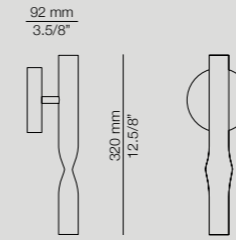

FLO_3730

LED 6,2W
(2700K) Typ* 725 lumens
Non Dimmable

*Optional dimming available

FLO_3734S

LED 6,2W
(2700K) Typ* 725 lumens
Non Dimmable

*Optional dimming available