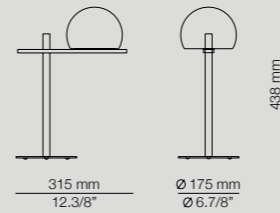

CIR_3728X

LED 8W
(2700K) Typ* 665 lumens
Polyethylene shade

IP
55