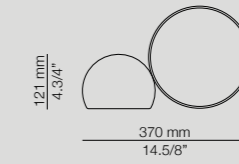

CIR_3727X

LED 2,5W
(3000K) Typ* 290 lumens
Dimmable
Polyethylene shade

IP
67 .....