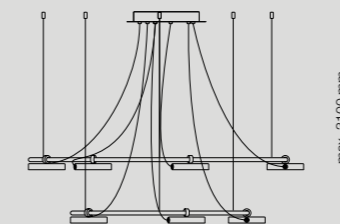

Aro

More technical specs:
Dimming possibilities,
canopies and RAL finishes.

ARO_3541S

LED 3x10W
(2700K) Typ* 3x1106 lumens
Dimmable triac

*Optional dimming available

ARO_3542S

LED 5x10W
(2700K) Typ* 5x1106 lumens
Dimmable 0-10V

*Optional dimming available

ARO_3543S

LED 7x10W
(2700K) Typ* 7x1106 lumens
Dimmable 0-10V

*Optional dimming available

Compositions

ARO_R40S1M1L

VEGETATION

Finishes ● 26 BLACK MATT

→ **Index**