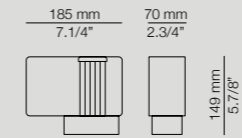

FRA_4054X

LED 6,2W
(3000K) Typ* 725 lumens
Non Dimmable
Hard wired (no plug)
*Optional dimming available
IP
65