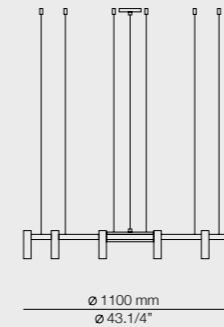

max. 4000 mm
max. 157.1/2"