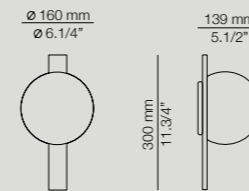

CIR_3720X

LED 8W
(2700K) Typ* 665 lumens
Dimmable triac
Polyethylene shade

*Optional dimming available

IP
55