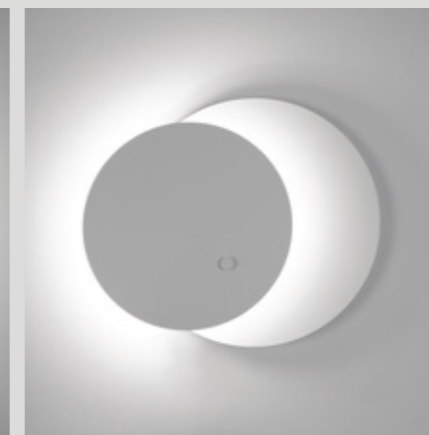

Motion

Finishes ○ 74 WHITE SATIN

→ **Index**