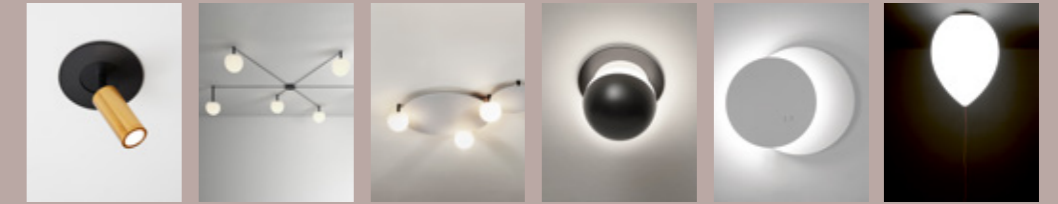

Wall lights

Apliques

Belt 30 **Volta** 46 **Loop** 68 **Circ** 80 & 284 **Circ** 80 & 284 **Canut** 108

Revolta 112 **Shapes** 124 **Compass** 130 **Compass** 130 **Flow** 144 **Mood** 150

Cupolina 168 **Alfi** 180 **Cyls** 188 **Eclipsi** 196 **Gada** 208 **Balloon** 212

Maine 218 **Obs** 226 **Arco** 236 **Tik** 246 **Frame** 256 **Lune** 278

Ceiling lights

Plafones

Volta 46 **Circ** 80 **Circ** 80 **Alfi** 180 **Eclipsi** 196 **Balloon** 212

Maine 218 **Arco** 236 **Arco** 236 **Bols** 266 **Bols** 266