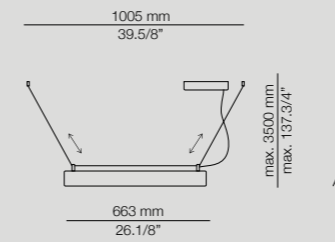

Gada es un refugio luminoso de formas puras y curvas suaves. Una lámpara que ilumina sin imponerse, fusionándose con el espacio, con naturalidad y equilibrio.

Private residence by @bohandesign

Gada

More technical specs:
Dimming possibilities,
canopies and RAL finishes.