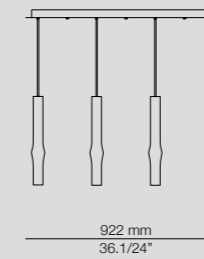

Compositions

FLO_L92S4S