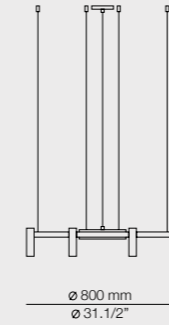

Laverd

More technical specs:
Dimming possibilities,
canopies and RAL finishes.

max. 4000 mm
max. 157.1/2"