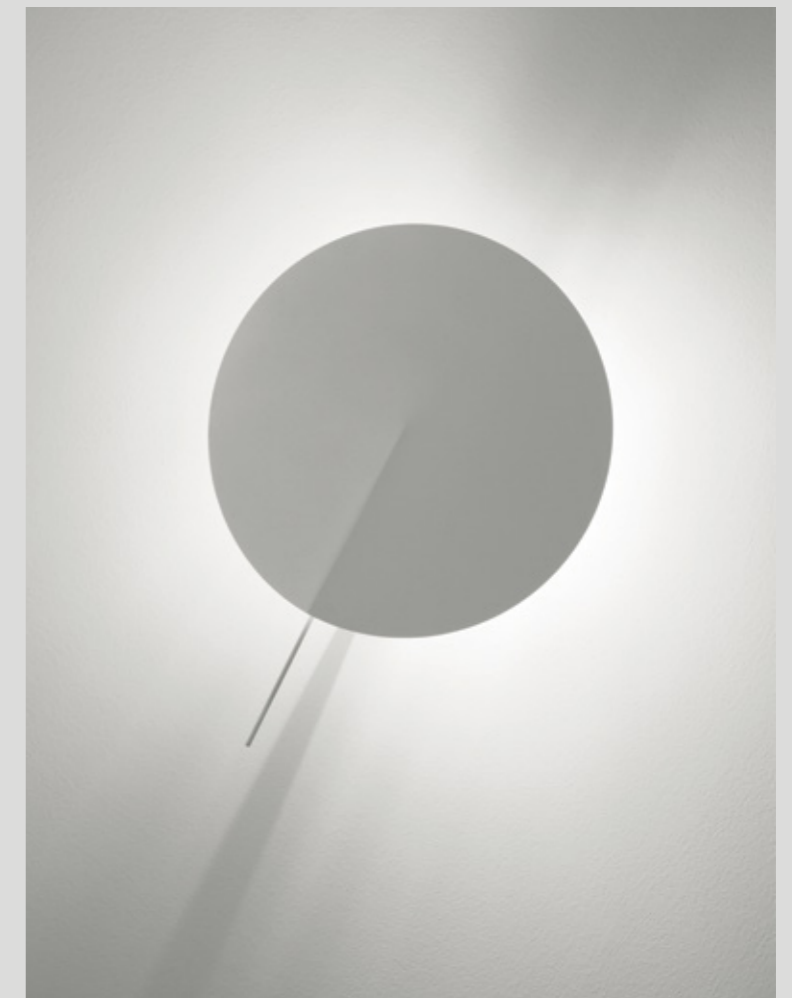

OBS_3220

LED 15W
(2700K) Typ* 1245 lumens
Dimmable triac

*Optional dimming available

1. **Finishes**
2. 61 SATIN GOLD
   - 74 WHITE SATIN

→ **Index**