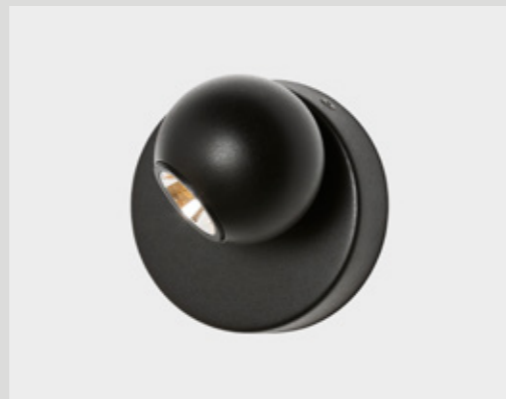

More technical specs:
Dimming possibilities,
canopies and RAL finishes.

COM_4074S

LED 6,2W
(2700K) Typ* 625 lumens
(3000K) Typ* 652 lumens
Dimmable triac

*Optional dimming available

COM_R21S2

LED 2x6,2W
(2700K) Typ* 2x625 lumens
(3000K) Typ* 2x652 lumens
Dimmable triac

*Optional dimming available

Compositions

COM_R21S6

COM_R21S4

COM_4077

LED 3W
(2700K) Typ* 300 lumens
(3000K) Typ* 330 lumens
Push button dimmer
on the cord

COM_4078

LED 3W
(2700K) Typ* 300 lumens
(3000K) Typ* 330 lumens
Push button dimmer
on the cord

COM_4079

LED 6,2W
(2700K) Typ* 625 lumens
(3000K) Typ* 652 lumens
Push button dimmer
on the cord

Finishes

- 26 BLACK MATT
- 55 BEIGE
- 59 TERRACOTTA

→ **Index**