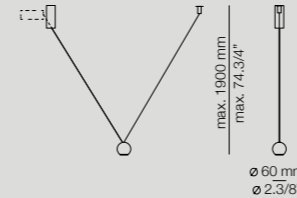

More technical specs:
Dimming possibilities,
canopies and RAL finishes.

COM_4074S

LED 6,2W
(2700K) Typ* 625 lumens
(3000K) Typ* 652 lumens
Dimmable triac

*Optional dimming available