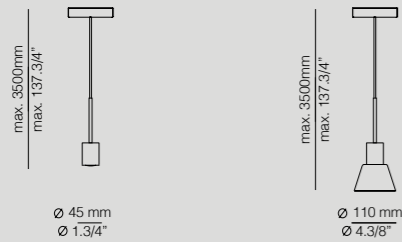

Mobles Cubiñá @cubinya_barcelona

Belt

BEL_4140MG

LED 6,2W
(2700K) Typ* 725 lumens
(3000K) Typ* 763 lumens
Dimmable Triac

*Optional dimming available

BEL_4144S

LED 6,2W
(2700K) Typ* 725 lumens
(3000K) Typ* 763 lumens
Dimmable Triac