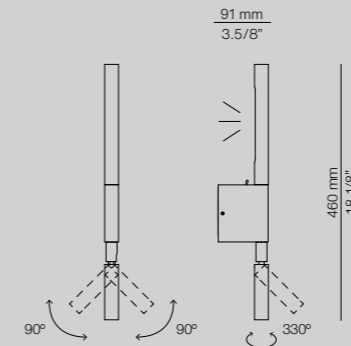

Canut

More technical specs:
Dimming possibilities,
canopies and RAL finishes.

CAN_3571

LED 3W
(3000K) Typ* 350 lumens
On/Off switch for reading light

+LED 1W
(3000K) Typ* 150 lumens
Non Dimmable