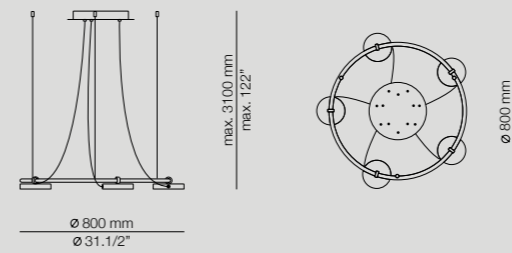

ARO_3542S

LED 5x10W
(2700K) Typ* 5x1106 lumens
Dimmable 0-10V

*Optional dimming available