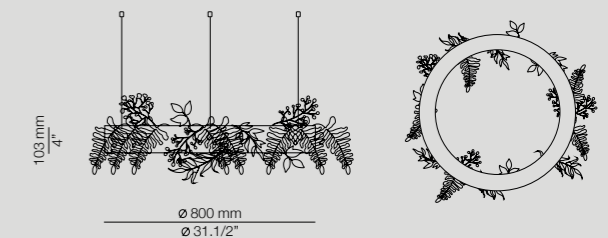

VEGETATION

Finishes ● 26 BLACK MATT

→ **Index**