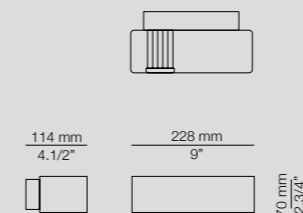

FRA_4051X

LED 6,2W
(3000K) Typ* 725 lumens
Non Dimmable
*Optional dimming available
IP
65