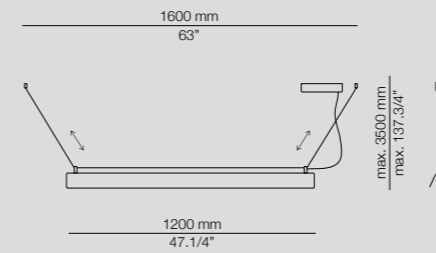

GAD_3925S

LED 33W
(3000K) Typ* 4725 lumens
Dimmable triac

*Optional dimming available