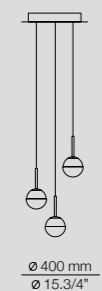

ALF_R40S3A

1. **Finishes**
2. 26 BLACK MATT
   - 20 METALLIC GOLD

→ **Index**