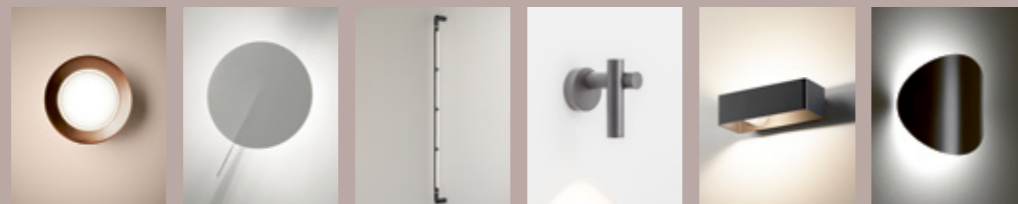

Wall lights

Apliques

Belt 30 **Volta** 46 **Loop** 68 **Circ** 80 & 284 **Circ** 80 & 284 **Canut** 108

Revolta 112 **Shapes** 124 **Compass** 130 **Compass** 130 **Flow** 144 **Mood** 150

Cupolina 168 **Alfi** 180 **Cyls** 188 **Eclipsi** 196 **Gada** 208 **Balloon** 212

Maine 218 **Obs** 226 **Arco** 236 **Tik** 246 **Frame** 256 **Lune** 278

Ceiling lights

Plafones

Volta 46 **Circ** 80 **Circ** 80 **Alfi** 180 **Eclipsi** 196 **Balloon** 212

Maine 218 **Arco** 236 **Arco** 236 **Bols** 266 **Bols** 266