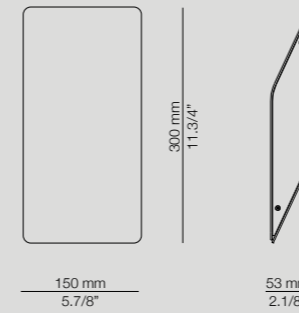

Shapes

More technical specs:
Dimming possibilities,
canopies and RAL finishes.

SHA_4100

LED 10W
(2700K) Typ* 870 lumens
Dimmable triac

*Optional dimming available