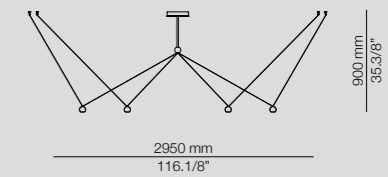

COM_R21S4

COM_4077

LED 3W
(2700K) Typ* 300 lumens
(3000K) Typ* 330 lumens
Push button dimmer
on the cord