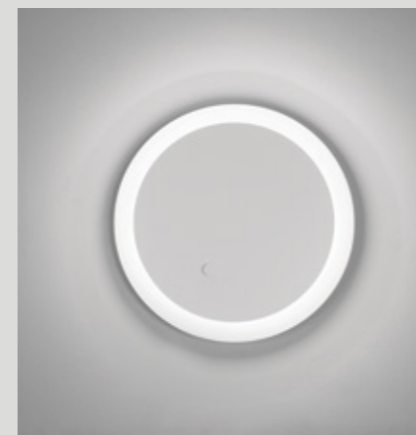

Motion

Finishes ○ 74 WHITE SATIN

→ **Index**