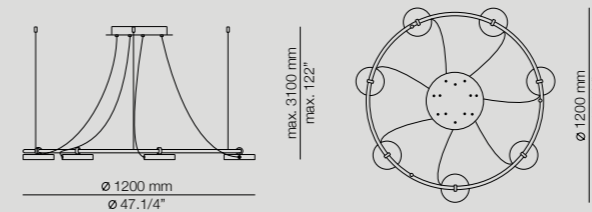

ARO_3543S

LED 7x10W
(2700K) Typ* 7x1106 lumens
Dimmable 0-10V

*Optional dimming available

Compositions

ARO_R40S1M1L