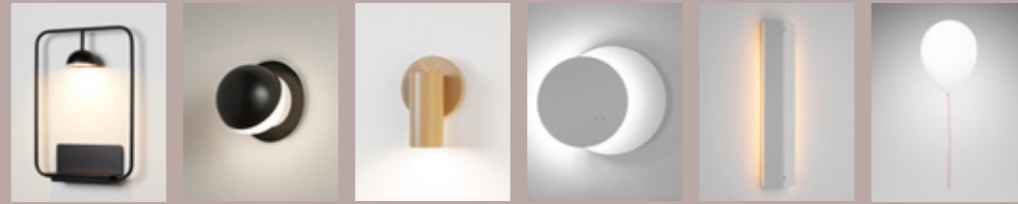

Wall lights

Apliques

Belt 30 **Volta** 46 **Loop** 68 **Circ** 80 & 284 **Circ** 80 & 284 **Canut** 108

Revolta 112 **Shapes** 124 **Compass** 130 **Compass** 130 **Flow** 144 **Mood** 150

Cupolina 168 **Alfi** 180 **Cyls** 188 **Eclipsi** 196 **Gada** 208 **Balloon** 212

Maine 218 **Obs** 226 **Arco** 236 **Tik** 246 **Frame** 256 **Lune** 278

Ceiling lights

Plafones

Volta 46 **Circ** 80 **Circ** 80 **Alfi** 180 **Eclipsi** 196 **Balloon** 212

Maine 218 **Arco** 236 **Arco** 236 **Bols** 266 **Bols** 266