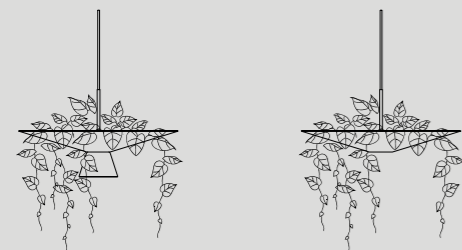

**VEGETATION KIT
124145890**

Vegetation kit with artificial greenery included.
Not waterproof.
Suitable for pendant with large metal shade.