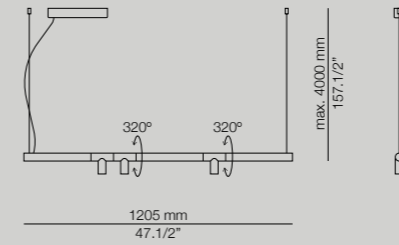

Morse

More technical specs:
dimming possibilities,
canopies and RAL finishes.

MOR_3915S

LED 3x6,2W
(2700K) Typ* 3x725 lumens
Dimmable Triac

*Optional dimming available
*Optional embedded lens accessory

Compositions