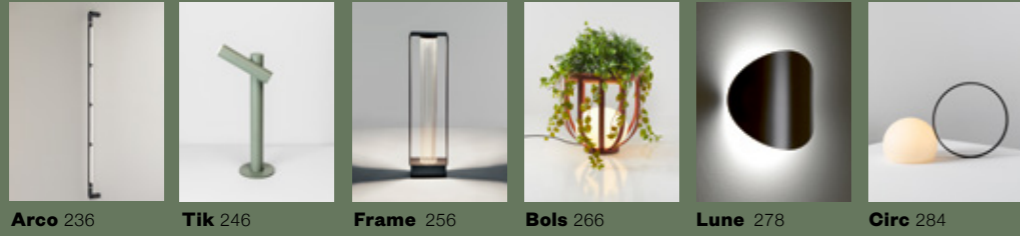

Table lamps

Sobremesas

Belt 30 **Volta** 46 **Circ** 80 & 284 **Circ** 284 **Revolta** 112 **Compass** 130

Mood 150 **Mood** 150 **Cupolina** 168 **Cyls** 188 **Cyls** 188 **Gada** 208

Floor lamps

Pies

Belt 30 **Volta** 46 **Circ** 80 & 284 **Compass** 130 **Mood** 150 **Pluma** 164

Cupolina 168 **Cyls** 188 **Icons** 230 **Bols** 266

Bollard lights

Balizas

Tik 246 **Tik** 246 **Frame** 256 **Frame** 256

Outdoor & Indoor

Arco 236 **Tik** 246 **Frame** 256 **Bols** 266 **Lune** 278 **Circ** 284

Vegetation Vegetación

Belt 30 **Circ** 80 **Circ** 80 **Laverd** 176 **Aro** 200 **Bols** 266

Signage Señalización

Circ 80 & 284 **Shapes** 124 **Alfi** 180 **Eclipsi** 196 **Gada** 208 **Frame** 256 **Lune** 278