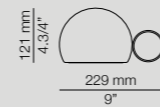

CIR_3726X

LED 2,5W
(3000K) Typ* 290 lumens
Dimmable
Polyethylene shade

IP
67 .....