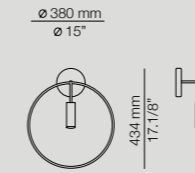

REV_3630

LED 6,2W
(2700K) Typ* 725 lumens
(3000K) Typ* 763 lumens
Dimmable triac

*Optional dimming available
*Optional embedded lens accessory