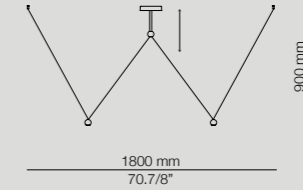

COM_R21S2

LED 2x6,2W
(2700K) Typ* 2x625 lumens
(3000K) Typ* 2x652 lumens
Dimmable triac

*Optional dimming available