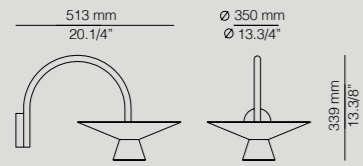

Belt

BEL_4140MG

LED 6,2W
(2700K) Typ* 725 lumens
(3000K) Typ* 763 lumens
Dimmable Triac

*Optional dimming available