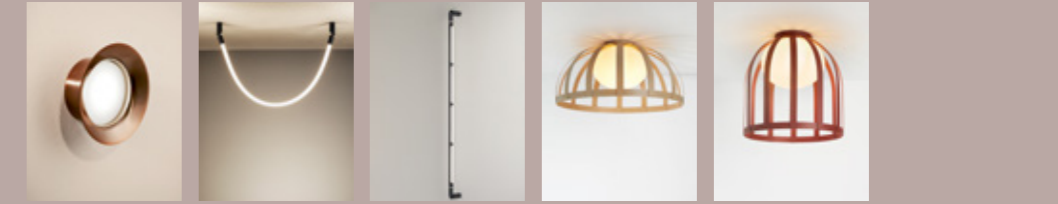

Maine 218   **Arco** 236   **Arco** 236   **Bols** 266   **Bols** 266