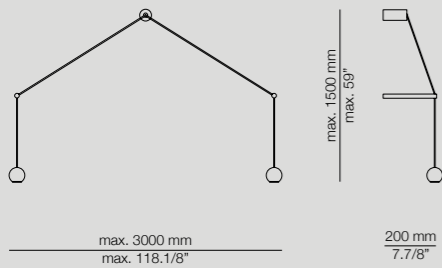

COM_4072S

LED 2x3W
(2700K) Typ* 2x285 lumens
(3000K) Typ* 2x367 lumens
Non Dimmable

*Optional dimming available

COM_4073S

LED 3W
(2700K) Typ* 285 lumens
(3000K) Typ* 367 lumens
Non Dimmable

*Optional dimming available