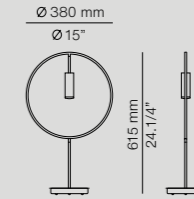

REV_3637

LED 6,2W
(2700K) Typ* 725 lumens
(3000K) Typ* 763 lumens
Push button dimmer on the base

*Optional embedded lens accessory