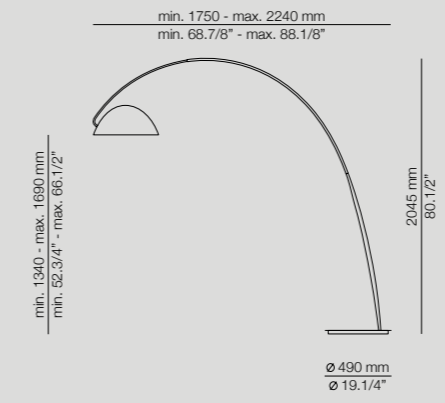

Pluma

More technical specs:
Dimming possibilities,
canopies and RAL finishes.

PLU_2959

E27 Up to 13W
Dimmable

1. **Finishes**
2. 26 BLACK MATT (Body)
   - 64 BLACK SHINY (Shade)

→ **Index**