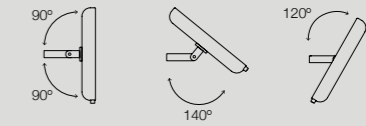

MOO_4065

LED 19W
(2700K) Typ* 1800 lumens
Push button dimmer on the cord