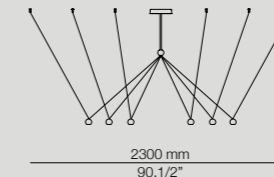

Compositions

COM_R21S6