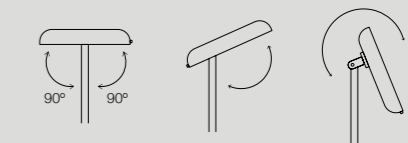

Finishes ○ 74 WHITE SATIN
● 91 NUDE

→ **Index**