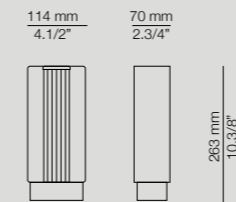

FRA_4055X

LED 6,2W
(3000K) Typ* 725 lumens
Non Dimmable
Hard wired (no plug)
*Optional dimming available
IP
65