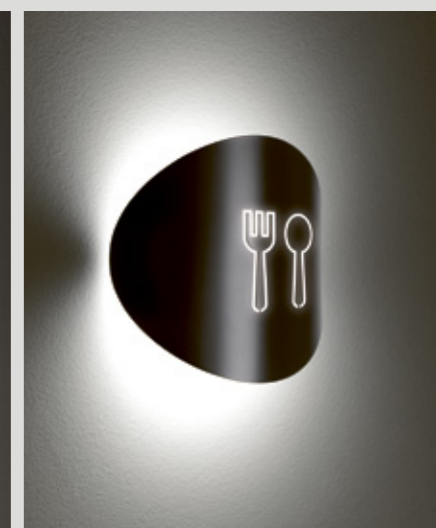

Signage options

Finishes ● 26 BLACK MATT
○ 74 WHITE SATIN

INDOOR ONLY ● 61 SATIN GOLD

→ **Index**