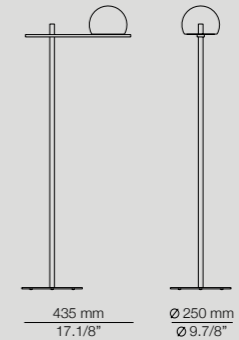

CIR_3729X

LED 8W
(2700K) Typ* 665 lumens
Polyethylene shade

IP
55