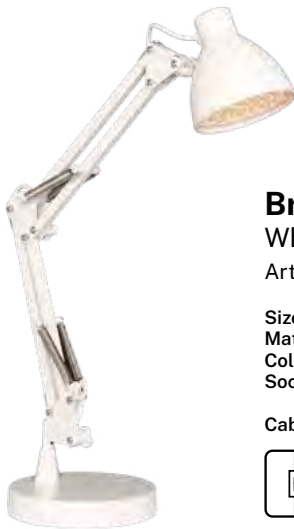

Size: Ø11 cm, H7 cm
Material: Metal
Color: Gun black
Socket: E27, Max 40W excl.
Cable: 200 cm textile

Combi table / wall lamp

Antique brass

Art. 717835

Size: Ø11 cm, H7 cm
Material: Metal
Color: Antique copper
Socket: E27, Max 40W excl.
Cable: 200 cm textile